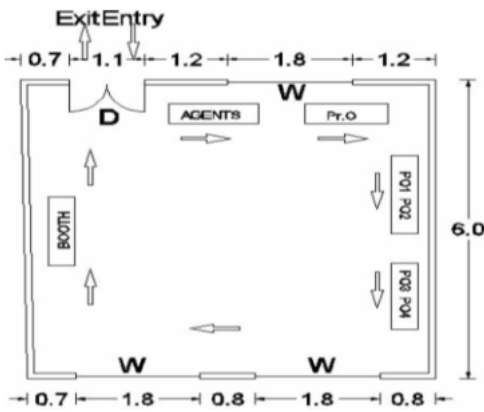

Google Map View

Polling Station Building Front View

Polling Station Front View

Cad View

Key MAP View

சட்டமன்றத் தொகுதியின் எண் மற்றும் பெயர் : 27-சோழிகநல்லூர்
பிரிவு எண் மற்றும் பெயர் 1-ஓக்கியம் துரைப்பாக்கம், வார்டு 195 எழில் நகர் சனாமி நகர்-2