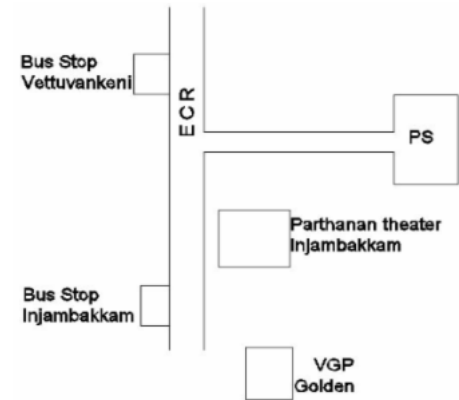

Google Map View

Polling Station Building Front View

Polling Station Front View

Cad View

Key MAP View

சட்டமன்றத் தொகுதியின் எண் மற்றும் பெயர் : 27-சோழிகநல்லூர்
பிரிவு எண் மற்றும் பெயர் 1-ஓக்கியம் துரைப்பாக்கம், வார்டு 195 எழில் நகர் சனாமி நகர்-2