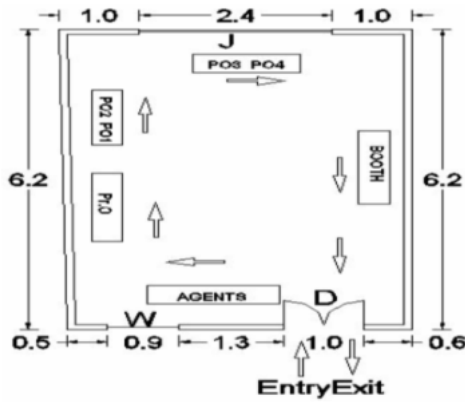

Google Map View

Polling Station Building Front View

Polling Station Front View

Cad View

Key MAP View

1 பெயர் : கிருஷ்ணவேணி கணவர் பெயர் : நாகப்பன் வீட்டு எண் : 1 வயது : 64 பாலினம் : பெண்	TAU4730578 Photo is available	2 பெயர் : பரணிபிரதாப் தந்தை பெயர் : ராமகிருஷ்ணராவ் வீட்டு எண் : 1 வயது : 46 பாலினம் : ஆண்	TAU4730313 Photo is available	3 பெயர் : சுகன் தந்தை பெயர் : முத்து வீட்டு எண் : 1 வயது : 30 பாலினம் : ஆண்	TAU6010227 Photo is available
4 பெயர் : பூந்தர் தந்தை பெயர் : சிவகாமி வீட்டு எண் : 1/6 வயது : 69 பாலினம் : ஆண்	TAU5790977 Photo is available	5 பெயர் : முருகன் தந்தை பெயர் : கோபால் வீட்டு எண் : 1/11 வயது : 45 பாலினம் : ஆண்	TAU5746722 Photo is available	6 பெயர் : சக்கரை தந்தை பெயர் : தேவேந்திரன் வீட்டு எண் : 1/28 வயது : 48 பாலினம் : ஆண்	TAU5756937 Photo is available
7 பெயர் : மாணிக்கம் கணவர் பெயர் : சக்கரை வீட்டு எண் : 1/28 வயது : 39 பாலினம் : பெண்	TAU5755871 Photo is available	8 பெயர் : புனிதா கணவர் பெயர் : மதுரை வீட்டு எண் : 1-35 வயது : 32 பாலினம் : பெண்	TAU6446371 Photo is available	9 பெயர் : ஸரோஜை தந்தை பெயர் : சுப்பரமணி வீட்டு எண் : 1/101 வயது : 45 பாலினம் : பெண்	TAU6204689 Photo is available
10 பெயர் : சுரேஷ் தந்தை பெயர் : நாராயணசாமி வீட்டு எண் : 2/13 வயது : 36 பாலினம் : ஆண்	TAU5790928 Photo is available	11 பெயர் : காயத்ரி கணவர் பெயர் : சுரேஷ் வீட்டு எண் : 2/13 வயது : 25 பாலினம் : பெண்	TAU5769856 Photo is available	12 பெயர் : நாராயணசாமி தந்தை பெயர் : கோபால் வீட்டு எண் : 2/14 வயது : 65 பாலினம் : ஆண்	TAU5737267 Photo is available
13 பெயர் : சாந்தா தந்தை பெயர் : நாராய சாமி வீட்டு எண் : 2/14 வயது : 55 பாலினம் : பெண்	TAU5769732 Photo is available	14 பெயர் : நீலா கணவர் பெயர் : ஏழுமலை வீட்டு எண் : 2/23 வயது : 33 பாலினம் : பெண்	TAU5769872 Photo is available	15 பெயர் : வனிதா கணவர் பெயர் : சங்கர் வீட்டு எண் : 2/122 வயது : 25 பாலினம் : பெண்	TAU5957022 Photo is available
16 பெயர் : விஜயா கணவர் பெயர் : கண்ணன் வீட்டு எண் : 2/145 வயது : 31 பாலினம் : பெண்	TAU5957154 Photo is available	S2 17 பெயர் : மணிகண்டன் மோகன் தந்தை பெயர் : மோகன் வீட்டு எண் : 2/183 வயது : 27 பாலினம் : ஆண்	TAU6446488 Photo is available	18 பெயர் : தெய்வானி கணவர் பெயர் : ரமேஷ் வீட்டு எண் : 2/224 வயது : 43 பாலினம் : பெண்	TAU6446264 Photo is available
19 பெயர் : சூரிய பிரகாஷ் தந்தை பெயர் : நீலமோகன் வீட்டு எண் : 2/270 வயது : 26 பாலினம் : ஆண்	TAU6446306 Photo is available	20 பெயர் : ராஜ் தந்தை பெயர் : மணி வீட்டு எண் : 2/831 வயது : 24 பாலினம் : ஆண்	TAU6265722 Photo is available	21 பெயர் : ஜாமல் தந்தை பெயர் : அப்துல் ரசாக் வீட்டு எண் : 2/1077 வயது : 65 பாலினம் : ஆண்	TAU6265698 Photo is available
22 பெயர் : பார்திமா கணவர் பெயர் : ஜமால் வீட்டு எண் : 2/1077 வயது : 52 பாலினம் : பெண்	TAU6265730 Photo is available	23 பெயர் : மேகலா கணவர் பெயர் : திருநளகரசு வீட்டு எண் : 2/1152 வயது : 58 பாலினம் : பெண்	TAU6265771 Photo is available	#2 24 பெயர் : ஜெ கார்த்திகா தந்தை பெயர் : ஜெயகுமார் வீட்டு எண் : 2/1243 பி,1வது தளம் வயது : 31 பாலினம் : பெண்	TAU6263834 Photo is available
25 பெயர் : சீனிவாசன் தந்தை பெயர் : ஹேமந்த் வீட்டு எண் : 2/1522 வயது : 24 பாலினம் : ஆண்	TAU6265763 Photo is available	26 பெயர் : அஜீத்குமார் தந்தை பெயர் : வையாபுரி வீட்டு எண் : 2/1682 வயது : 48 பாலினம் : ஆண்	TAU6265755 Photo is available	27 பெயர் : தாயாள் நாயகி தந்தை பெயர் : கங்கன் வீட்டு எண் : 3 வயது : 75 பாலினம் : ஆண்	TAU4907770 Photo is available
28 பெயர் : மூக்கையா தந்தை பெயர் : காத்தமுத்து வீட்டு எண் : 3 வயது : 55 பாலினம் : ஆண்	TAU4730701 Photo is available	29 பெயர் : பூபதி தந்தை பெயர் : ஹரிஷ் வீட்டு எண் : 3-11 வயது : 36 பாலினம் : ஆண்	TAU4731063 Photo is available	S 30 பெயர் : டேனியல் ஆஷிஷ் ஜான் தந்தை பெயர் : சூட்டி வீட்டு எண் : 3/45 வயது : 25 பாலினம் : ஆண்	TAU6446470 Photo is available