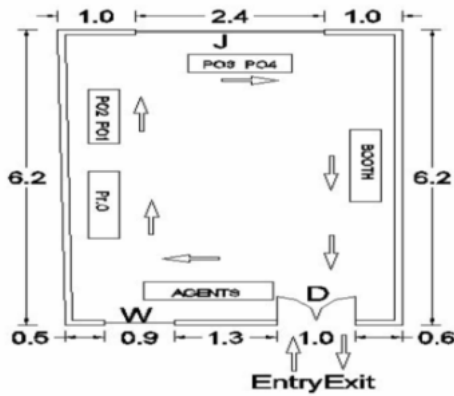

Google Map View

Polling Station Building Front View

Polling Station Front View

Cad View

Key MAP View

1 பெயர் : லோகேஷ்ராஜ் தந்தை பெயர்: செல்வராஜ் வீட்டு எண் : 1 வயது : 25 பாலினம் : ஆண்	TAU6446744 Photo is available	2 பெயர் : ரமணி கணவர் பெயர்: முனுசாமி வீட்டு எண் : 1/19 வயது : 59 பாலினம் : பெண்	TAU6158273 Photo is available	3 பெயர் : கண்ணன் தந்தை பெயர்: மணி வீட்டு எண் : 01/26 வயது : 43 பாலினம் : ஆண்	TAU6288575 Photo is available
4 பெயர் : விக்னேஷ் தந்தை பெயர்: பூநிவாசன் வீட்டு எண் : 1/51 வயது : 24 பாலினம் : ஆண்	TAU5944954 Photo is available	5 பெயர் : சென்பகவள்ளி கணவர் பெயர்: சங்கர் வீட்டு எண் : 1/95 வயது : 42 பாலினம் : பெண்	TAU5944939 Photo is available	6 பெயர் : இளங்காளி தந்தை பெயர்: எட்டி வீட்டு எண் : 1/132 வயது : 68 பாலினம் : பெண்	TAU5988720 Photo is available
7 பெயர் : பவானி கணவர் பெயர்: காத்தவராயன் வீட்டு எண் : 1/135 வயது : 38 பாலினம் : பெண்	TAU5936539 Photo is available	8 பெயர் : சண்முகம் தந்தை பெயர்: கணேசன் வீட்டு எண் : 2/43 வயது : 51 பாலினம் : ஆண்	TAU6288674 Photo is available	9 பெயர் : அர்தீராஜந் தந்தை பெயர்: கநாஷாந் வீட்டு எண் : 2/60 வயது : 58 பாலினம் : ஆண்	TAU6284756 Photo is available
10 பெயர் : ரமேஷ் தந்தை பெயர்: ஆலமுத்து வீட்டு எண் : 2/72 வயது : 53 பாலினம் : ஆண்	TAU5945563 Photo is available	11 பெயர் : பிரவீணா தந்தை பெயர்: ரமேஷ் வீட்டு எண் : 2/72 வயது : 25 பாலினம் : பெண்	TAU5946314 Photo is available	12 பெயர் : மணி தந்தை பெயர்: கண்ணதாசன் வீட்டு எண் : 2/559 வயது : 42 பாலினம் : ஆண்	TAU6265995 Photo is available
13 பெயர் : சங்கர் தந்தை பெயர்: சுப்பிரமணி வீட்டு எண் : 3/20 வயது : 38 பாலினம் : ஆண்	TAU5122478 Photo is available	14 பெயர் : காயத்ரி கணவர் பெயர்: தியாகாராஜேம் வீட்டு எண் : 3/29 வயது : 49 பாலினம் : பெண்	TAU6288666 Photo is available	15 பெயர் : தியாகராஜன் தந்தை பெயர்: ராமசந்தரன் வீட்டு எண் : 3/29 வயது : 29 பாலினம் : ஆண்	TAU6288682 Photo is available
16 பெயர் : தரணிதேவி தந்தை பெயர்: தியாகராஜன் வீட்டு எண் : 3/29 வயது : 24 பாலினம் : பெண்	TAU6288658 Photo is available	17 பெயர் : கார்த்திக் தந்தை பெயர்: ராஜேந்தரன் வீட்டு எண் : 3/62 வயது : 33 பாலினம் : ஆண்	TAU6288476 Photo is available	18 பெயர் : விமலா கணவர் பெயர்: சம்பந்தம் வீட்டு எண் : 3/101 வயது : 50 பாலினம் : பெண்	TAU6446553 Photo is available
S 19 பெயர் : சித்ரா தந்தை பெயர்: ஏழும்லை வீட்டு எண் : 3/113 வயது : 25 பாலினம் : பெண்	TAU6446579 Photo is available	20 பெயர் : வனிதா தந்தை பெயர்: நடராஜன் வீட்டு எண் : 3/120 வயது : 27 பாலினம் : பெண்	TAU6446603 Photo is available	21 பெயர் : உமைரா நஸ்ரின் தந்தை பெயர்: நஜ்முத்தீன் வீட்டு எண் : 3/148 வயது : 26 பாலினம் : பெண்	TAU6446611 Photo is available
22 பெயர் : ஹேமலதா தந்தை பெயர்: சேகர் வீட்டு எண் : 3/151 வயது : 28 பாலினம் : பெண்	TAU6446629 Photo is available	23 பெயர் : ராமராஜன் தந்தை பெயர்: பூநிவாசன் வீட்டு எண் : 3/165 வயது : 41 பாலினம் : ஆண்	TAU6446561 Photo is available	24 பெயர் : ஜெயந்தி கணவர் பெயர்: ராமராஜன் வீட்டு எண் : 3/165 வயது : 38 பாலினம் : பெண்	TAU6446546 Photo is available
25 பெயர் : பார்த்தீபன் தந்தை பெயர்: முருகராஜ் வீட்டு எண் : 3-வது தளம் , எண் 39/55 வயது : 45 பாலினம் : ஆண்	TAU6252035 Photo is available	26 பெயர் : கண்ணியம்மாள் கணவர் பெயர்: பாபு வீட்டு எண் : 5-18 வயது : 53 பாலினம் : பெண்	TAU4968160 Photo is available	27 பெயர் : மணிமாறன் தந்தை பெயர்: பாபு வீட்டு எண் : 5-18 வயது : 30 பாலினம் : ஆண்	TAU4968186 Photo is available
28 பெயர் : சதீஷ் தந்தை பெயர்: அர்சுனன் வீட்டு எண் : 5/81 வயது : 29 பாலினம் : பெண்	TAU6288708 Photo is available	29 பெயர் : பூந்தர் தந்தை பெயர்: பூந்தர் வீட்டு எண் : 6 வயது : 69 பாலினம் : ஆண்	TAU5273354 Photo is available	30 பெயர் : கவிதா கணவர் பெயர்: சூரியா வீட்டு எண் : 6 வயது : 25 பாலினம் : பெண்	TAU6121982 Photo is available