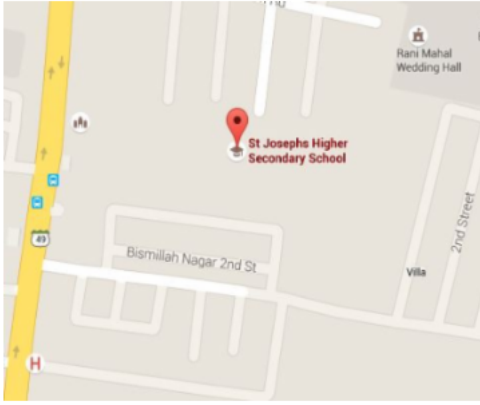

3. வாக்குச் சாவடியின் விவரங்கள்

<p>வாக்குச் சாவடியின் எண் மற்றும் பெயர் :</p> <p>386 - புனித ஜோசப் மேல்நிலைப்பள்ளி,வடக்கு முகம் , 1 ஆம் வகுப்பு பி பிரிவு,ஆசிரியர் காலனி, வெட்டுவான்கேணி, ஈஞ்சம்பாக்கம் சென்னை, தமிழ்நாடு 600115</p> <p>வாக்குச் சாவடியின் முகவரி :</p> <p>புனித ஜோசப் மேல்நிலைப்பள்ளி,வடக்கு முகம் , 1 ஆம் வகுப்பு பி பிரிவு,ஆசிரியர் காலனி, வெட்டுவான்கேணி, ஈஞ்சம்பாக்கம் சென்னை, தமிழ்நாடு 600115</p>	<p>வாக்குச் சாவடியின் வகைப்பாடு (ஆண்/பெண்/பொது)</p> <p>துணை வாக்குச் சாவடிகளின் எண்ணிக்கை :</p>	<p>பொது</p> <p style="font-size: 24px;">0</p>
--	---	--

Google Map View

Polling Station Building Front View

Polling Station Front View

Cad View

Key MAP View

சட்டமன்றத் தொகுதியின் எண் மற்றும் பெயர் : 27-சோழிங்கநல்லூர் பிரிவு எண் மற்றும் பெயர் 1-ஈஞ்சம்பாக்கம், வார்டு 196 சின்னாண்டி குப்பம் 1வது மெயின் ரோடு