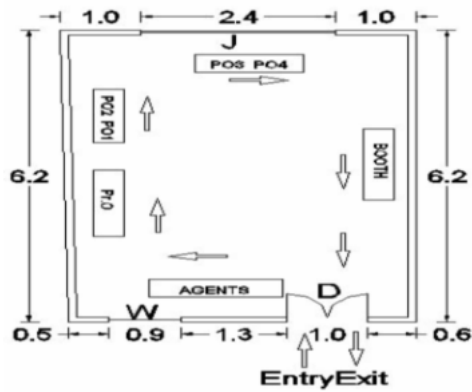

Google Map View

Polling Station Building Front View

Polling Station Front View

Cad View

Key MAP View

சட்டமன்றத் தொகுதியின் எண் மற்றும் பெயர் : 27-சோழிங்கநல்லூர் பிரிவு எண் மற்றும் பெயர் 1-ஈஞ்சம்பாக்கம், வார்டு 196 சின்னாண்டி குப்பம் 1வது மெயின் ரோடு