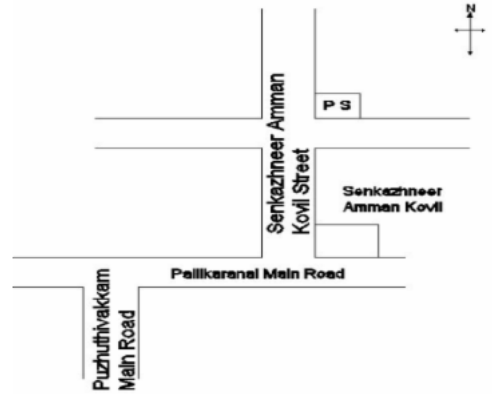

Key MAP View