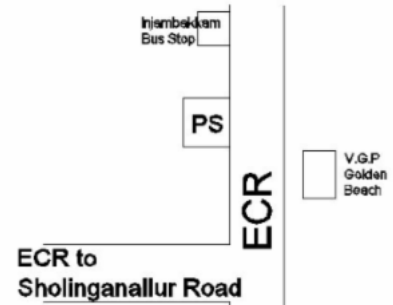

Google Map View

Polling Station Building Front View

Polling Station Front View

Cad View

Key MAP View

சட்டமன்றத் தொகுதியின் எண் மற்றும் பெயர் : 27-சோழிங்கநல்லூர்
பிரிவு எண் மற்றும் பெயர் 1-ஈஞ்சம்பாக்கம், வார்டு 196 பஜனை கோயில் தெரு