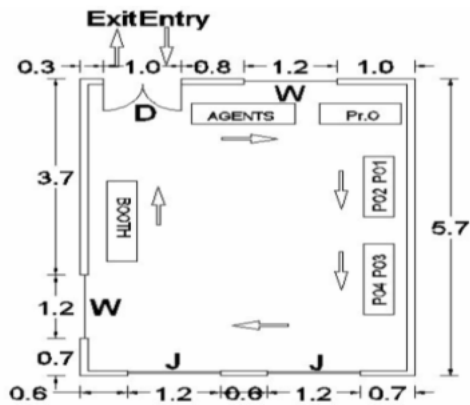

Google Map View

Polling Station Building Front View

Polling Station Front View

Cad View

Key MAP View

சட்டமன்றத் தொகுதியின் எண் மற்றும் பெயர் : 27-சோழிங்கநல்லூர்
பிரிவு எண் மற்றும் பெயர் 1-ஈஞ்சம்பாக்கம், வார்டு 196 பஜனை கோயில் தெரு