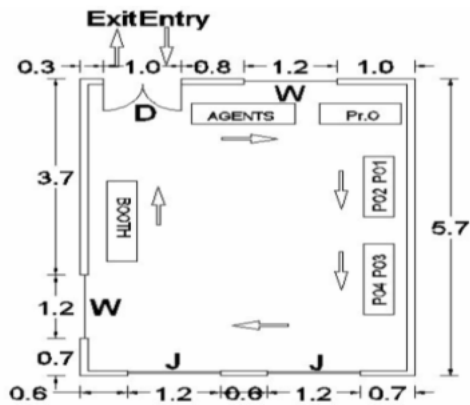

Google Map View

Polling Station Building Front View

Polling Station Front View

Cad View

Key MAP View

சட்டமன்றத் தொகுதியின் எண் மற்றும் பெயர் : 27-சோழிங்கநல்லூர்
பிரிவு எண் மற்றும் பெயர் 1-ஈஞ்சம்பாக்கம், வார்டு 196 பெத்தேல் நகர் முதல் தெரு (மாமல்லன் நகர்)