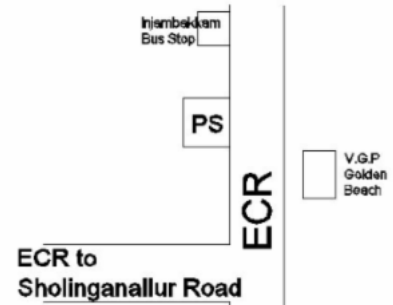

Google Map View

Polling Station Building Front View

Polling Station Front View

Cad View

Key MAP View

சட்டமன்றத் தொகுதியின் எண் மற்றும் பெயர் : 27-சோழிங்கநல்லூர்
பிரிவு எண் மற்றும் பெயர் 1-ஈஞ்சம்பாக்கம், வார்டு 196 பெத்தேல் நகர் முதல் தெரு (மாமல்லன் நகர்)