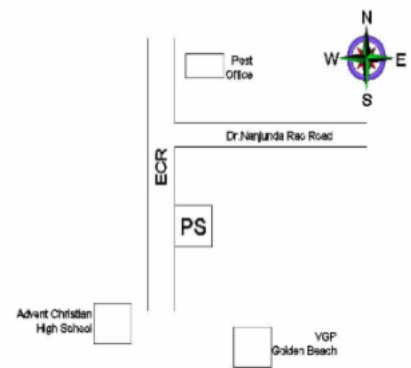

3. வாக்குச் சாவடியின் விவரங்கள்

வாக்குச் சாவடியின் எண் மற்றும் பெயர் : 397 - அட்வண்ட் கிறிஸ்துவ உயர்நிலைப்பள்ளி,மேற்கு முகம் , 5 ஆம் வகுப்பு பி பிரிவு,எண்.1/110, கிழக்கு கடற்கரை சாலை, அண்ணா என்கிளேவ், ஈஞ்சம்பாக்கம், சென்னை, தமிழ்நாடு 600115. வாக்குச் சாவடியின் முகவரி : அட்வண்ட் கிறிஸ்துவ உயர்நிலைப்பள்ளி,மேற்கு முகம் , 5 ஆம் வகுப்பு பி பிரிவு,எண்.1/110, கிழக்கு கடற்கரை சாலை, அண்ணா என்கிளேவ், ஈஞ்சம்பாக்கம், சென்னை, தமிழ்நாடு 600115.	வாக்குச் சாவடியின் வகைப்பாடு (ஆண்/பெண்/பொது)	பொது
	துணை வாக்குச் சாவடிகளின் எண்ணிக்கை :	0

Google Map View

Polling Station Building Front View

Polling Station Front View

Cad View

Key MAP View

சட்டமன்றத் தொகுதியின் எண் மற்றும் பெயர் : 27-சோழிங்கநல்லூர் பிரிவு எண் மற்றும் பெயர் 1-ஈஞ்சம்பாக்கம், வார்டு 196 பெத்தேல் நகர் 2வது தெரு