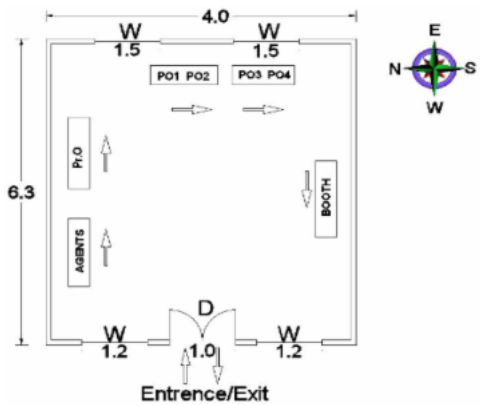

Google Map View

Polling Station Building Front View

Polling Station Front View

Cad View

Key MAP View

சட்டமன்றத் தொகுதியின் எண் மற்றும் பெயர் : 27-சோழிங்கநல்லூர் பிரிவு எண் மற்றும் பெயர் 1-ஈஞ்சம்பாக்கம், வார்டு 196 பெத்தேல் நகர் 2வது தெரு