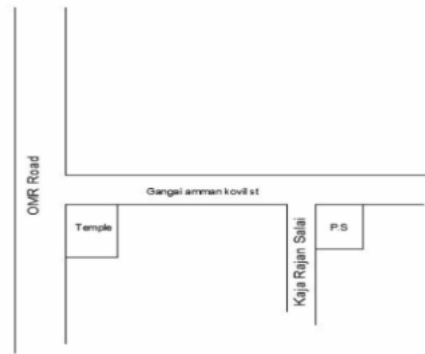

Google Map View

Polling Station Building Front View

Polling Station Front View

Cad View

Key MAP View

1 பெயர் : கோபால் தந்தை பெயர்: ராஜி வீட்டு எண் : 1 வயது : 72 பாலினம் : ஆண்	TAU4132858 Photo is available	2 பெயர் : ராஜேஸ்வரி கணவர் பெயர்: ராஜி வீட்டு எண் : 1 வயது : 70 பாலினம் : பெண்	TAU0332742 Photo is available	3 பெயர் : கருப்பையா தந்தை பெயர்: மூக்கன் வீட்டு எண் : 1 வயது : 65 பாலினம் : ஆண்	TAU4132593 Photo is available
4 பெயர் : நவோமி தந்தை பெயர்: எபிசேசர் வீட்டு எண் : 1 வயது : 65 பாலினம் : பெண்	TAU4414009 Photo is available	5 பெயர் : ரேணுகா தந்தை பெயர்: கேசவராமன் வீட்டு எண் : 1 வயது : 64 பாலினம் : ஆண்	TAU4132734 Photo is available	6 பெயர் : சுந்தரி தந்தை பெயர்: கோபால் வீட்டு எண் : 1 வயது : 62 பாலினம் : பெண்	TAU4132882 Photo is available
7 பெயர் : முருகன் தந்தை பெயர்: கணபதி வீட்டு எண் : 1 வயது : 58 பாலினம் : ஆண்	TAU3686557 Photo is available	8 பெயர் : சித்ரா தந்தை பெயர்: கருப்பையா வீட்டு எண் : 1 வயது : 58 பாலினம் : பெண்	TAU4132650 Photo is available	9 பெயர் : ஜான்சிராணி கணவர் பெயர்: கோவிந்தராஜ் வீட்டு எண் : 1 வயது : 58 பாலினம் : பெண்	TAU3040144 Photo is available
10 பெயர் : பாண்டியன் தந்தை பெயர்: வேலுசாமி வீட்டு எண் : 1 வயது : 57 பாலினம் : ஆண்	TAU1582741 Photo is available	11 பெயர் : ராமராஜ் தந்தை பெயர்: ராமசாமி வீட்டு எண் : 1 வயது : 56 பாலினம் : ஆண்	TAU1582790 Photo is available	12 பெயர் : அஞ்சலை கணவர் பெயர்: பொன்னுசாமி வீட்டு எண் : 1 வயது : 55 பாலினம் : பெண்	TAU3905494 Photo is available
13 பெயர் : சாந்தி கணவர் பெயர்: ஞானராஜ் வீட்டு எண் : 1 வயது : 54 பாலினம் : பெண்	TAU0332841 Photo is available	14 பெயர் : அபிராமி கணவர் பெயர்: வேல்முருகன் வீட்டு எண் : 1 வயது : 53 பாலினம் : பெண்	TAU3039914 Photo is available	15 பெயர் : வினாயகம் தந்தை பெயர்: குப்பா வீட்டு எண் : 1 வயது : 53 பாலினம் : ஆண்	TAU3905999 Photo is available
16 பெயர் : சரவணன் தந்தை பெயர்: தேவேந்திரன் வீட்டு எண் : 1 வயது : 51 பாலினம் : ஆண்	TAU3905361 Photo is available	17 பெயர் : குணசேகரன் தந்தை பெயர்: அன்னப்பன் வீட்டு எண் : 1 வயது : 49 பாலினம் : ஆண்	TAU3686474 Photo is available	18 பெயர் : சிவபிரகாசம் தந்தை பெயர்: சண்முகம் வீட்டு எண் : 1 வயது : 49 பாலினம் : ஆண்	TAU0719716 Photo is available
19 பெயர் : வரலட்சுமி கணவர் பெயர்: சரவணன் வீட்டு எண் : 1 வயது : 49 பாலினம் : பெண்	TAU3905510 Photo is available	20 பெயர் : சந்திரகலா கணவர் பெயர்: ராமராஜ் வீட்டு எண் : 1 வயது : 49 பாலினம் : பெண்	TAU1582808 Photo is available	21 பெயர் : அன்பழகன் தந்தை பெயர்: காசி வீட்டு எண் : 1 வயது : 48 பாலினம் : ஆண்	TAU0719849 Photo is available
22 பெயர் : ரஜினி தந்தை பெயர்: மேகநாதன் வீட்டு எண் : 1 வயது : 48 பாலினம் : ஆண்	TAU4132536 Photo is available	23 பெயர் : சரளா கணவர் பெயர்: சின்னையா வீட்டு எண் : 1 வயது : 47 பாலினம் : பெண்	TAU0719740 Photo is available	24 பெயர் : குப்புசாமி தந்தை பெயர்: கோபால் வீட்டு எண் : 1 வயது : 46 பாலினம் : ஆண்	TAU4132890 Photo is available
25 பெயர் : சாந்தி கணவர் பெயர்: சிவபிரகாசம் வீட்டு எண் : 1 வயது : 45 பாலினம் : பெண்	TAU0719724 Photo is available	26 பெயர் : தாவித்குமார் தந்தை பெயர்: சின்னக்குழந்தை வீட்டு எண் : 1 வயது : 45 பாலினம் : ஆண்	TAU0183178 Photo is available	27 பெயர் : டில்லிபாபு தந்தை பெயர்: கேசவராமன் வீட்டு எண் : 1 வயது : 45 பாலினம் : ஆண்	TAU4132742 Photo is available
28 பெயர் : வீரையா தந்தை பெயர்: நாச்சியப்பன் வீட்டு எண் : 1 வயது : 45 பாலினம் : ஆண்	TAU3039708 Photo is available	29 பெயர் : அன்னக்கிளி கணவர் பெயர்: குணசேகரன் வீட்டு எண் : 1 வயது : 44 பாலினம் : பெண்	TAU3686466 Photo is available	30 பெயர் : வினோத் தந்தை பெயர்: தேவராஜ் வீட்டு எண் : 1 வயது : 44 பாலினம் : ஆண்	EZZ0001271 Photo is available