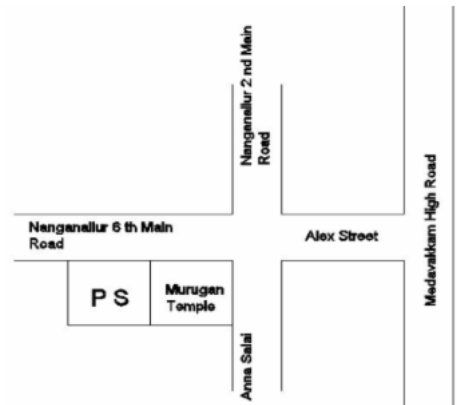

Google Map View

Polling Station Building Front View

Polling Station Front View

Cad View

Key MAP View

1 பெயர் : செல்வராஜ் தந்தை பெயர்: பொன்னுரங்கம் வீட்டு எண் : 1 வயது : 63 பாலினம் : ஆண் Photo is available	FYL9344904	2 பெயர் : சரஸ்வதி கணவர் பெயர்: செல்வராஜ் வீட்டு எண் : 1 வயது : 56 பாலினம் : பெண் Photo is available	TAU5353487	3 பெயர் : பாஸ்கரர் தந்தை பெயர்: ராஜா வீட்டு எண் : 1 வயது : 44 பாலினம் : ஆண் Photo is available	TAU2784692
4 பெயர் : கமலக்கண்ணன் தந்தை பெயர்: செல்வராஜ் வீட்டு எண் : 1 வயது : 38 பாலினம் : ஆண் Photo is available	FYL9347071	5 பெயர் : சசிலா தந்தை பெயர்: பொன்னுச்சாமி வீட்டு எண் : 1 வயது : 37 பாலினம் : பெண் Photo is available	TAU0430512	6 பெயர் : சமதி தந்தை பெயர்: பொன்னுச்சாமி வீட்டு எண் : 1 வயது : 36 பாலினம் : பெண் Photo is available	TAU0430264
7 பெயர் : சரண்யா தந்தை பெயர்: சுப்பிரமணி வீட்டு எண் : 1 வயது : 33 பாலினம் : பெண் Photo is available	TAU2784379	8 பெயர் : ஷா வென்னிலா தாயின் பெயர்: ஷா தேவகி வீட்டு எண் : 1 வயது : 29 பாலினம் : பெண் Photo is available	TAU6238182	9 பெயர் : பொன்னுசாமி தந்தை பெயர்: முத்தய்யா வீட்டு எண் : 1-1 வயது : 57 பாலினம் : ஆண் Photo is available	FYL9342262
10 பெயர் : செல்வி கணவர் பெயர்: பொன்னுசாமி வீட்டு எண் : 1-1 வயது : 53 பாலினம் : பெண் Photo is available	FYL9343211	11 பெயர் : சுரேஷ் தந்தை பெயர்: பொன்னுசாமி வீட்டு எண் : 1-1 வயது : 34 பாலினம் : ஆண் Photo is available	TAU2454114	12 பெயர் : பூபதி நீ இதரர் பெயர்: ராணி எலிசபெத் வீட்டு எண் : 1/185 வயது : 55 பாலினம் : ஆண் Photo is available	TAU6811772
13 பெயர் : கிருஷ்ணன் தந்தை பெயர்: வீரகலை வீட்டு எண் : 2 வயது : 68 பாலினம் : ஆண் Photo is available	TAU3551140	14 பெயர் : காளிமுத்து தந்தை பெயர்: கிருஷ்ணன் வீட்டு எண் : 2 வயது : 63 பாலினம் : ஆண் Photo is available	TAU3550753	# 15 பெயர் : ரவி அ தந்தை பெயர்: அங்கமுத்து வீட்டு எண் : எண் 1 பி5 கனகலட்சுமி அபார்ட்மென்ட் வயது : 54 பாலினம் : பெண் Photo is available	TAU6343636
16 பெயர் : கார்த்திக் இதரர் பெயர்: கார்த்திக் வீட்டு எண் : 2 வயது : 44 பாலினம் : ஆண் Photo is available	TAU1930858	17 பெயர் : வித்யா கணவர் பெயர்: பிரகாஷ் வீட்டு எண் : 2 வயது : 40 பாலினம் : பெண் Photo is available	TAU0798397	18 பெயர் : கண்ணப்பன் தந்தை பெயர்: காளிமுத்து வீட்டு எண் : 2 வயது : 40 பாலினம் : ஆண் Photo is available	TAU3451507
19 பெயர் : கண்மணி கணவர் பெயர்: கண்ணப்பன் வீட்டு எண் : 2 வயது : 39 பாலினம் : பெண் Photo is available	TAU3550696	20 பெயர் : கவிதா தந்தை பெயர்: கார்த்திக் வீட்டு எண் : 2 வயது : 39 பாலினம் : ஆண் Photo is available	TAU3988748	21 பெயர் : சஜன் ரஞ்சித் தந்தை பெயர்: செல்வராஜ் வீட்டு எண் : 2 வயது : 35 பாலினம் : ஆண் Photo is available	TAU1930106
22 பெயர் : சதிஷ்குமார் தந்தை பெயர்: செல்வராஜ் வீட்டு எண் : 2 வயது : 30 பாலினம் : ஆண் Photo is available	TAU3550795	23 பெயர் : பவித்ரா தந்தை பெயர்: பழனி வீட்டு எண் : 2 வயது : 29 பாலினம் : பெண் Photo is available	TAU3799723	24 பெயர் : நவீன் குமார் தந்தை பெயர்: ரவி வீட்டு எண் : 2 வயது : 25 பாலினம் : ஆண் Photo is available	TAU6343651
# 25 பெயர் : ஜனனி ரவி தந்தை பெயர்: ரவி வீட்டு எண் : எண் 1 பி5 கனகலட்சுமி அபார்ட்மென்ட் வயது : 22 பாலினம் : பெண் Photo is available	TAU6343644	26 பெயர் : கிரிதரன் தந்தை பெயர்: குமார் வீட்டு எண் : 2 வயது : 22 பாலினம் : ஆண் Photo is available	TAU6343685	27 பெயர் : விஜயா கணவர் பெயர்: ஆராமுது வீட்டு எண் : 2A வயது : 54 பாலினம் : பெண் Photo is available	TAU4642997
28 பெயர் : செல்வி கணவர் பெயர்: குப்புசாமி வீட்டு எண் : 2A வயது : 39 பாலினம் : பெண் Photo is available	TAU1930049	29 பெயர் : பாரதி பா தந்தை பெயர்: பாலதண்டாயுதபாணி வீட்டு எண் : 2ஏ வயது : 28 பாலினம் : பெண் Photo is available	TAU6703052	30 பெயர் : பாலமுருகன் தந்தை பெயர்: தேவதாஸ் வீட்டு எண் : 2A வயது : 27 பாலினம் : ஆண் Photo is available	TAU4642963