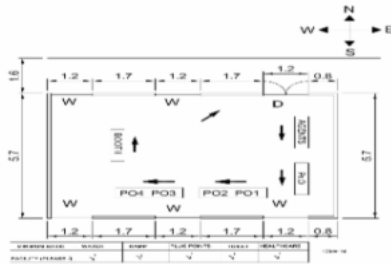

**Google Map View**

**Polling Station Building Front View**

**Polling Station Front View**

**Cad View**

**Key MAP View**

1 பெயர் : ரவிக்குமார் தந்தை பெயர்: கஜேந்திரன் வீட்டு எண் : 1 வயது : 63 பாலினம் : ஆண் Photo is available	TAU1965334	2 பெயர் : கீதா கணவர் பெயர்: ரவிக்குமார் வீட்டு எண் : 1 வயது : 59 பாலினம் : பெண் Photo is available	TAU1967934	S 3 பெயர் : முத்துமாரி கணவர் பெயர்: சரவணன் வீட்டு எண் : 1 வயது : 47 பாலினம் : பெண் Photo is available	TAU1964824
4 பெயர் : சரவணன் தந்தை பெயர்: நம்பி வீட்டு எண் : 1 வயது : 46 பாலினம் : ஆண் Photo is available	TAU1964832	5 பெயர் : பூநகலிதா தந்தை பெயர்: ரவிக்குமார் வீட்டு எண் : 1 வயது : 34 பாலினம் : பெண் Photo is available	TAU1965771	6 பெயர் : நவீன் தந்தை பெயர்: ரவிக்குமார் வீட்டு எண் : 1 வயது : 31 பாலினம் : ஆண் Photo is available	TAU2465219
7 பெயர் : தனுஷ் தந்தை பெயர்: ராஜன் வீட்டு எண் : 1/909 வயது : 22 பாலினம் : ஆண் Photo is available	TAU6347272	8 பெயர் : ஜெயபுரீ கணவர் பெயர்: நிதின் வர்மா வீட்டு எண் : 4 வயது : 51 பாலினம் : பெண் Photo is available	TAU6038848	9 பெயர் : கன்ஷ்யாம் தந்தை பெயர்: பத்மநாபன் வீட்டு எண் : 8 வயது : 43 பாலினம் : ஆண் Photo is available	TAU5751151
10 பெயர் : உஷா ராணி கணவர் பெயர்: பாலகிருஷ்ணன் வீட்டு எண் : 9 வயது : 62 பாலினம் : பெண் Photo is available	TAU6015002	11 பெயர் : அஞ்சனா கணவர் பெயர்: விஜய் குமார் வீட்டு எண் : 9 வயது : 38 பாலினம் : பெண் Photo is available	TAU6014583	12 பெயர் : ஷர்மிளா கணவர் பெயர்: அசோக் குமார் வீட்டு எண் : 18 வயது : 56 பாலினம் : பெண் Photo is available	TAU6039374
13 பெயர் : யோகேஷ் தந்தை பெயர்: அசோக் குமார் வீட்டு எண் : 18 வயது : 30 பாலினம் : ஆண் Photo is available	TAU6039291	# 14 பெயர் : ஸ்ரீநிவாசன் நாகராஜ் தந்தை பெயர்: நாகராஜ் வீட்டு எண் : 18 பி, 5 தெரு, வயது : 47 பாலினம் : ஆண் Photo is available	TAU6023477	15 பெயர் : குமரகுரு தந்தை பெயர்: திருவேங்கடம் வீட்டு எண் : 24 வயது : 54 பாலினம் : ஆண் Photo is available	TAU6034110
16 பெயர் : அரவிந்த் தந்தை பெயர்: சண்முகம் வீட்டு எண் : 24-பீ வயது : 47 பாலினம் : ஆண் Photo is available	TAU6038616	17 பெயர் : விஜி சண்முகம் கணவர் பெயர்: சண்முகம் வீட்டு எண் : 24 பீ வயது : 75 பாலினம் : பெண் Photo is available	TAU6034227	S 18 பெயர் : கிரண் அருணாச்சலம் தந்தை பெயர்: மோகன் வீட்டு எண் : 34 வயது : 26 பாலினம் : ஆண் Photo is available	TAU6014534
19 பெயர் : ரோஹித் சுந்தர் தந்தை பெயர்: சுந்தர் வீட்டு எண் : 43 வயது : 25 பாலினம் : ஆண் Photo is available	TAU6039432	20 பெயர் : திவ்யா நரசிம்மன் கணவர் பெயர்: சுரேஷ் ராகவன் வீட்டு எண் : 52 வயது : 38 பாலினம் : பெண் Photo is available	TAU6039689	21 பெயர் : சந்தியா தந்தை பெயர்: கணேஷ் வீட்டு எண் : 81 வயது : 25 பாலினம் : பெண் Photo is available	TAU6034417
22 பெயர் : அனிதா கணவர் பெயர்: கணேசன் வீட்டு எண் : 81/5 வயது : 52 பாலினம் : பெண் Photo is available	TAU6034367	23 பெயர் : பிரகதீஸ்வரன் தந்தை பெயர்: கணேசன் வீட்டு எண் : 81/5 வயது : 29 பாலினம் : ஆண் Photo is available	TAU6022743	24 பெயர் : கண்ணன் பிரபு தந்தை பெயர்: செந்தில் குமார் வீட்டு எண் : 85 வயது : 23 பாலினம் : ஆண் Photo is available	TAU6039978
25 பெயர் : ரேணுகா கணவர் பெயர்: ஆறுமுகம் வீட்டு எண் : 91 வயது : 45 பாலினம் : பெண் Photo is available	TAU1965318	26 பெயர் : ராஜீ தந்தை பெயர்: வீரபத்தரன் வீட்டு எண் : 91A வயது : 57 பாலினம் : ஆண் Photo is available	TAU1967447	# 27 பெயர் : ரகு தந்தை பெயர்: ரங்கப்பா வீட்டு எண் : மனை எண். 129 வயது : 69 பாலினம் : ஆண் Photo is available	TAU6038079
28 பெயர் : பிரபாவதி கணவர் பெயர்: ரகு வீட்டு எண் : 129 வயது : 68 பாலினம் : பெண் Photo is available	TAU6037865	29 பெயர் : ஷீமா கணவர் பெயர்: நியூட்டன் பிரேம்குமார் வீட்டு எண் : 162 வயது : 54 பாலினம் : பெண் Photo is available	TAU1967462	30 பெயர் : வினிடா ரம்யா ஜோன்னா கணவர் பெயர்: நியூட்டன் பிரேம்குமார் வீட்டு எண் : 162 வயது : 32 பாலினம் : பெண் Photo is available	TAU1966381