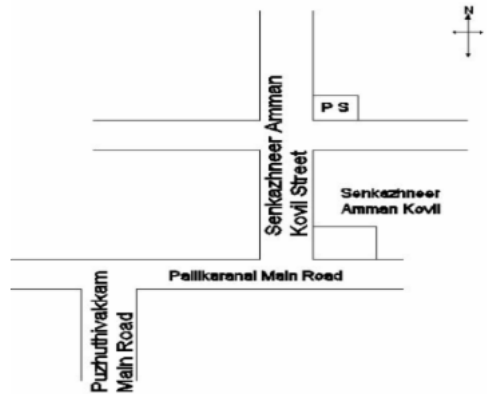

Key MAP View