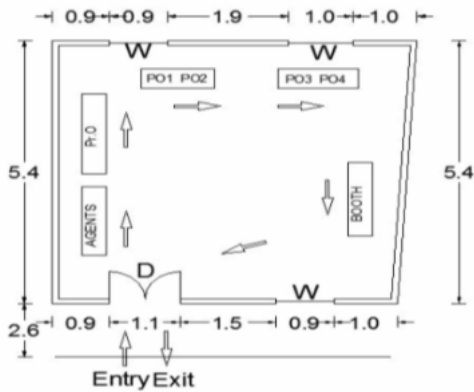

Google Map View

Polling Station Building Front View

Polling Station Front View

Cad View

Key MAP View

1 பெயர் : லட்சுமி கணவர் பெயர் : நாராயணன் வீட்டு எண் : 1 வயது : 63 பாலினம் : பெண் Photo is available	TAU0881268	2 பெயர் : பாக்கியம் கணவர் பெயர் : முனியப்பன் வீட்டு எண் : 1 வயது : 63 பாலினம் : பெண் Photo is available	TAU4414496	3 பெயர் : லட்சுமி கணவர் பெயர் : பாலசுப்பிரமணி வீட்டு எண் : 1 வயது : 57 பாலினம் : பெண் Photo is available	TAU4569216
4 பெயர் : பெருமாள் தந்தை பெயர் : பச்சையப்பன் வீட்டு எண் : 1 வயது : 50 பாலினம் : ஆண் Photo is available	TAU4569315	5 பெயர் : கஸ்தூரி கணவர் பெயர் : செல்வராஜ் வீட்டு எண் : 1 வயது : 48 பாலினம் : பெண் Photo is available	EZZ5359096	6 பெயர் : தேவராஜ் தந்தை பெயர் : கோவிந்தராஜ் வீட்டு எண் : 1 வயது : 47 பாலினம் : ஆண் Photo is available	TAU4133161
7 பெயர் : பிரியா கணவர் பெயர் : பெருமாள் வீட்டு எண் : 1 வயது : 45 பாலினம் : பெண் Photo is available	TAU4569323	8 பெயர் : ஹேமாவதி கணவர் பெயர் : தேவராஜ் வீட்டு எண் : 1 வயது : 43 பாலினம் : பெண் Photo is available	TAU4133120	9 பெயர் : லிங்கேஷ்வரி கணவர் பெயர் : பால் பாண்டி வீட்டு எண் : 1 வயது : 41 பாலினம் : பெண் Photo is available	TAU4414199
10 பெயர் : சுரேஷ் தந்தை பெயர் : பெரியன்னா வீட்டு எண் : 1 வயது : 38 பாலினம் : ஆண் Photo is available	TAU4133187	11 பெயர் : சந்தியா கணவர் பெயர் : ஜெயவேல் வீட்டு எண் : 1 வயது : 37 பாலினம் : பெண் Photo is available	TAU4569240	12 பெயர் : காயத்ரி கணவர் பெயர் : சுரேஷ் வீட்டு எண் : 1 வயது : 36 பாலினம் : பெண் Photo is available	TAU4133138
13 பெயர் : பிலசி தந்தை பெயர் : மங்கலராஜ் வீட்டு எண் : 1 வயது : 35 பாலினம் : பெண் Photo is available	TAU4133179	14 பெயர் : தேவி கணவர் பெயர் : சுரேஷ் வீட்டு எண் : 1 வயது : 35 பாலினம் : பெண் Photo is available	TAU4603288	15 பெயர் : தீபா கணவர் பெயர் : ராஜேஷ்குமார் வீட்டு எண் : 1 வயது : 34 பாலினம் : பெண் Photo is available	TAU4569257
16 பெயர் : மோகன்ராஜ் தந்தை பெயர் : பெரியண்ணன் வீட்டு எண் : 1 வயது : 33 பாலினம் : ஆண் Photo is available	TAU4603296	17 பெயர் : ஜாகீர்உசேன் தந்தை பெயர் : அப்துல்ரஹீம் வீட்டு எண் : 1 வயது : 32 பாலினம் : ஆண் Photo is available	TAU4569265	18 பெயர் : செல்வகுமார் தந்தை பெயர் : சங்கரன் வீட்டு எண் : 1 வயது : 32 பாலினம் : ஆண் Photo is available	TAU4569299
19 பெயர் : பிரியதர்ஷினி தந்தை பெயர் : ஜோதி வீட்டு எண் : 1 வயது : 29 பாலினம் : பெண் Photo is available	TAU4133146	20 பெயர் : ஹரிணி தந்தை பெயர் : குமார் வீட்டு எண் : 1 வயது : 28 பாலினம் : பெண் Photo is available	TAU4569273	21 பெயர் : சைமன் தந்தை பெயர் : சேகர் வீட்டு எண் : 1 வயது : 28 பாலினம் : ஆண் Photo is available	TAU4569208
22 பெயர் : செல்வகுமார் தந்தை பெயர் : கனகராஜ் வீட்டு எண் : 1-3e வயது : 90 பாலினம் : ஆண் Photo is available	TAU2601763	23 பெயர் : வளர்மதி கணவர் பெயர் : ஜிவஆனந்த் வீட்டு எண் : 1-3e வயது : 33 பாலினம் : பெண் Photo is available	TAU2601748	24 பெயர் : ராமலெட்சுமி கணவர் பெயர் : பழனி வீட்டு எண் : 1-3e வயது : 33 பாலினம் : பெண் Photo is available	TAU2601755
25 பெயர் : பாண்டியன் தந்தை பெயர் : மணி வீட்டு எண் : 1-122A வயது : 54 பாலினம் : ஆண் Photo is available	TAU3040045	26 பெயர் : அப்சல்பாஷா தந்தை பெயர் : பாஷா வீட்டு எண் : 1-130 வயது : 39 பாலினம் : ஆண் Photo is available	EZZ5357264	27 பெயர் : சுகா தந்தை பெயர் : சுடலையாண்டி வீட்டு எண் : 1/351 வயது : 20 பாலினம் : பெண் Photo is available	TAU6731616
28 பெயர் : கோமதி கணவர் பெயர் : சுடலையாண்டி வீட்டு எண் : 1/352 வயது : 47 பாலினம் : பெண் Photo is available	TAU6609358	29 பெயர் : அன்பரசன் தந்தை பெயர் : பிநிஸா வீட்டு எண் : 1/589 வயது : 34 பாலினம் : ஆண் Photo is available	TAU5119300	30 பெயர் : ராகுல் தந்தை பெயர் : அருள்மாறன் வீட்டு எண் : 1-730a வயது : 29 பாலினம் : ஆண் Photo is available	TAU3905296