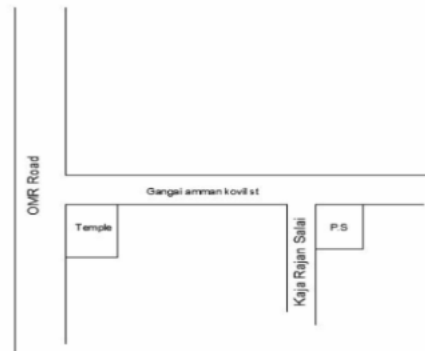

Key MAP View