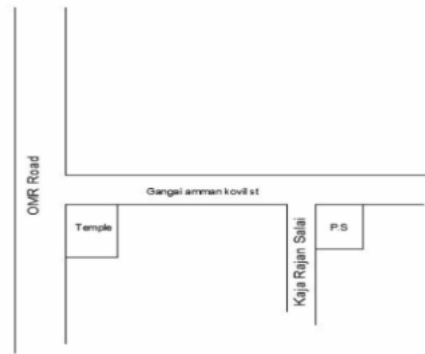

Google Map View

Polling Station Building Front View

Polling Station Front View

Cad View

Key MAP View

1 பெயர் : பச்சையம்மாள் தந்தை பெயர்: ஐயனார் வீட்டு எண் : 1 வயது : 77 பாலினம் : பெண்	TAU0184598 Photo is available	2 பெயர் : வசந்தா கணவர் பெயர்: சிவசங்கர் வீட்டு எண் : 1 வயது : 70 பாலினம் : பெண்	TAU0184523 Photo is available	3 பெயர் : விஜயலட்சுமி கணவர் பெயர்: சீனிவாசன் வீட்டு எண் : 1 வயது : 67 பாலினம் : பெண்	TAU0184663 Photo is available
4 பெயர் : வெற்றிசாமுவேல் தந்தை பெயர்: ஜெபமணி வீட்டு எண் : 1 வயது : 66 பாலினம் : ஆண்	TAU2239929 Photo is available	5 பெயர் : வசந்தி கணவர் பெயர்: கணேசன் வீட்டு எண் : 1 வயது : 61 பாலினம் : பெண்	TAU0894055 Photo is available	6 பெயர் : சாந்தா கணவர் பெயர்: முத்தையா வீட்டு எண் : 1 வயது : 60 பாலினம் : பெண்	TAU0183996 Photo is available
7 பெயர் : சரஸ்வதி கணவர் பெயர்: கௌரியப்பன் வீட்டு எண் : 1 வயது : 53 பாலினம் : பெண்	TAU0184093 Photo is available	8 பெயர் : செல்வி கணவர் பெயர்: மகேஸ்வரன் வீட்டு எண் : 1 வயது : 51 பாலினம் : பெண்	TAU0184051 Photo is available	9 பெயர் : சுகுணா கணவர் பெயர்: முருகேசன் வீட்டு எண் : 1 வயது : 51 பாலினம் : பெண்	EZZ8061996 Photo is available
10 பெயர் : கௌரி கணவர் பெயர்: செல்வராஜ் வீட்டு எண் : 1 வயது : 51 பாலினம் : பெண்	TAU4415204 Photo is available	11 பெயர் : சாந்தி கணவர் பெயர்: சகாயசீலன் வீட்டு எண் : 1 வயது : 50 பாலினம் : பெண்	TAU4633954 Photo is available	12 பெயர் : ராதாகிருஷ்ணன் தந்தை பெயர்: பாலசுந்தரம் வீட்டு எண் : 1 வயது : 50 பாலினம் : ஆண்	TAU4734984 Photo is available
13 பெயர் : பொன்னம்மாள் கணவர் பெயர்: ரமேஷ் வீட்டு எண் : 1 வயது : 48 பாலினம் : பெண்	TAU0184119 Photo is available	14 பெயர் : செந்தில்குமார் தந்தை பெயர்: சுப்பையா வீட்டு எண் : 1 வயது : 48 பாலினம் : ஆண்	TAU4133732 Photo is available	15 பெயர் : மாணிக்கம் தந்தை பெயர்: சுந்தரம் வீட்டு எண் : 1 வயது : 47 பாலினம் : ஆண்	TAU4633996 Photo is available
16 பெயர் : செல்லமுத்து தந்தை பெயர்: கணேசன் வீட்டு எண் : 1 வயது : 44 பாலினம் : ஆண்	TAU0184671 Photo is available	17 பெயர் : விஜயலக்ஷ்மி கணவர் பெயர்: குப்புசாமி வீட்டு எண் : 1 வயது : 44 பாலினம் : பெண்	TAU0184010 Photo is available	18 பெயர் : பெருமாள் தந்தை பெயர்: வரதன் வீட்டு எண் : 1 வயது : 43 பாலினம் : ஆண்	TAU4133724 Photo is available
19 பெயர் : நீமாராம் தந்தை பெயர்: பீமாராஜ் வீட்டு எண் : 1 வயது : 41 பாலினம் : ஆண்	TAU3549722 Photo is available	20 பெயர் : வித்தோரியா கணவர் பெயர்: மகேஷ் வீட்டு எண் : 1 வயது : 40 பாலினம் : பெண்	TAU4734968 Photo is available	21 பெயர் : கோமளா கணவர் பெயர்: ரமேஷ் வீட்டு எண் : 1 வயது : 39 பாலினம் : பெண்	TAU4734927 Photo is available
22 பெயர் : ராஜேஷ் தாயின் பெயர்: புலனேஸ்வரி வீட்டு எண் : 1 வயது : 39 பாலினம் : ஆண்	TAU3041001 Photo is available	# 23 பெயர் : மூர்த்தி ஐயனார் தந்தை பெயர்: ஐயனார் வீட்டு எண் : 1 வயது : 37 பாலினம் : ஆண்	TAU0183988 Photo is available	24 பெயர் : மணிகண்டன் தந்தை பெயர்: மாணிக்கம் வீட்டு எண் : 1 வயது : 37 பாலினம் : ஆண்	TAU4734992 Photo is available
25 பெயர் : பிரேமா கணவர் பெயர்: அந்தோனி ஜார்ஜ் வீட்டு எண் : 1 வயது : 36 பாலினம் : பெண்	TAU4734935 Photo is available	26 பெயர் : ரம்யா தாயின் பெயர்: புலனேஸ்வரி வீட்டு எண் : 1 வயது : 35 பாலினம் : பெண்	TAU3040995 Photo is available	27 பெயர் : சுரேஷ் தந்தை பெயர்: தேவராஜ் வீட்டு எண் : 1 வயது : 35 பாலினம் : ஆண்	TAU3041563 Photo is available
28 பெயர் : நிவேதா கணவர் பெயர்: சதிஷ்குமார் வீட்டு எண் : 1 வயது : 34 பாலினம் : பெண்	TAU4734893 Photo is available	29 பெயர் : சுகன்யா கணவர் பெயர்: மோகன் வீட்டு எண் : 1 வயது : 34 பாலினம் : பெண்	TAU4414991 Photo is available	30 பெயர் : மஞ்சு கணவர் பெயர்: நேமராம் வீட்டு எண் : 1 வயது : 34 பாலினம் : பெண்	TAU1833359 Photo is available