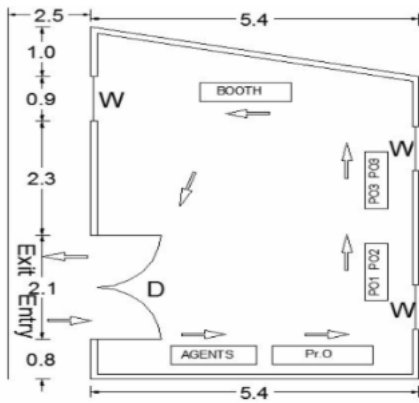

**Google Map View**

**Polling Station Building Front View**

**Polling Station Front View**

**Cad View**

**Key MAP View**

சட்டமன்றத் தொகுதியின் எண் மற்றும் பெயர் : 27-சோழிங்கநல்லூர்  
பிரிவு எண் மற்றும் பெயர் 1-ஈஞ்சம்பாக்கம், வார்டு 196 கௌரியம்மன் கோயில் தெரு