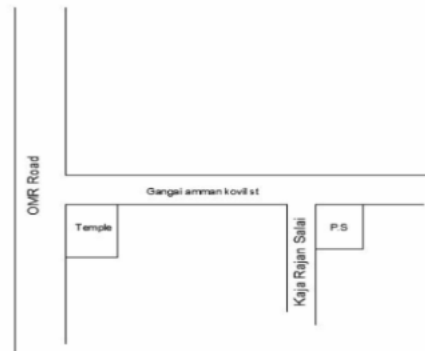

**Google Map View**

**Polling Station Building Front View**

**Polling Station Front View**

**Cad View**

**Key MAP View**

சட்டமன்றத் தொகுதியின் எண் மற்றும் பெயர் : 27-சோழிங்கநல்லூர்  
பிரிவு எண் மற்றும் பெயர் 1-ஈஞ்சம்பாக்கம், வார்டு 196 கௌரியம்மன் கோயில் தெரு