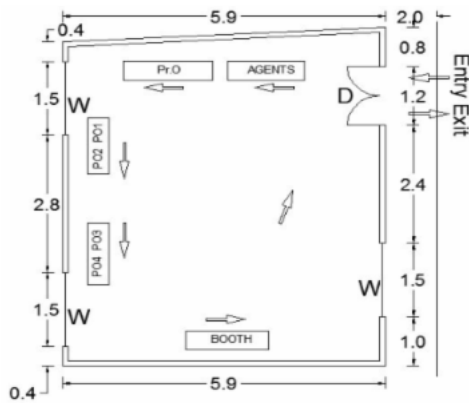

Google Map View

Polling Station Building Front View

Polling Station Front View

Cad View

Key MAP View

1 பெயர் : நடராசன் தந்தை பெயர்: பிச்சாவரன் வீட்டு எண் : 1 வயது : 76 பாலினம் : ஆண்	TAU0185736 Photo is available	2 பெயர் : ஆதிலகக்ஷமி கணவர் பெயர்: சுப்பிரமணி வீட்டு எண் : 1 வயது : 65 பாலினம் : பெண்	TAU3907102 Photo is available	3 பெயர் : தீனதயாளன் தந்தை பெயர்: ஆறுமுகம் வீட்டு எண் : 1 வயது : 63 பாலினம் : ஆண்	TAU0710905 Photo is available
4 பெயர் : முத்துராமன் தந்தை பெயர்: மாரியப்பன் வீட்டு எண் : 1 வயது : 59 பாலினம் : ஆண்	TAU4735692 Photo is available	5 பெயர் : ஜான்சன் தந்தை பெயர்: சின்ன நாடர் வீட்டு எண் : 1 வயது : 58 பாலினம் : ஆண்	TAU0710897 Photo is available	6 பெயர் : குமரேசன் தந்தை பெயர்: மாரியப்பன் வீட்டு எண் : 1 வயது : 55 பாலினம் : ஆண்	TAU0711820 Photo is available
7 பெயர் : காமாட்சி கணவர் பெயர்: தீனதயாலன் வீட்டு எண் : 1 வயது : 52 பாலினம் : பெண்	TAU0711226 Photo is available	8 பெயர் : அருள்ஜோதி கணவர் பெயர்: நவநீதகிருஷ்ணன் வீட்டு எண் : 1 வயது : 51 பாலினம் : பெண்	TAU5528047 Photo is available	9 பெயர் : அனந்தி தந்தை பெயர்: ராமலிங்கம் வீட்டு எண் : 1 வயது : 50 பாலினம் : பெண்	FYL5914635 Photo is available
10 பெயர் : சூர்யகாந்தி தந்தை பெயர்: குமரேசன் வீட்டு எண் : 1 வயது : 50 பாலினம் : ஆண்	TAU0711622 Photo is available	11 பெயர் : திர்த்தமலை தந்தை பெயர்: குப்புசாமி வீட்டு எண் : 1 வயது : 49 பாலினம் : ஆண்	TAU0710715 Photo is available	12 பெயர் : மாரீஸ்வரிஜோ கணவர் பெயர்: அருள்ஜோதி வீட்டு எண் : 1 வயது : 49 பாலினம் : பெண்	TAU5528054 Photo is available
13 பெயர் : மாரியப்பன் தந்தை பெயர்: வேலு வீட்டு எண் : 1 வயது : 49 பாலினம் : ஆண்	TAU3042447 Photo is available	14 பெயர் : மகேந்திரன் தந்தை பெயர்: பொன்னுசாமி வீட்டு எண் : 1 வயது : 48 பாலினம் : ஆண்	TAU0711614 Photo is available	15 பெயர் : வெங்கடேசன் தந்தை பெயர்: இருசன் வீட்டு எண் : 1 வயது : 48 பாலினம் : ஆண்	TAU4415964 Photo is available
16 பெயர் : சேமதுரை தந்தை பெயர்: ஆறுமுகம் வீட்டு எண் : 1 வயது : 47 பாலினம் : ஆண்	TAU0711879 Photo is available	17 பெயர் : பூமிராஜ் தந்தை பெயர்: பரமேஸ்வரி வீட்டு எண் : 1 வயது : 47 பாலினம் : ஆண்	TAU2241164 Photo is available	18 பெயர் : செல்வி கணவர் பெயர்: சேமதுரை வீட்டு எண் : 1 வயது : 44 பாலினம் : பெண்	TAU0710699 Photo is available
19 பெயர் : கம்சலா கணவர் பெயர்: மோகன் வீட்டு எண் : 1 வயது : 44 பாலினம் : பெண்	TAU4416020 Photo is available	20 பெயர் : கன்னியம்மாள் தந்தை பெயர்: பரமசிவம் வீட்டு எண் : 1 வயது : 43 பாலினம் : பெண்	TAU0711085 Photo is available	21 பெயர் : தீபா கணவர் பெயர்: சக்திவேல் வீட்டு எண் : 1 வயது : 43 பாலினம் : பெண்	TAU2241172 Photo is available
#2 22 பெயர் : சாந்தி ஜீ கணவர் பெயர்: ஜீவானந்தம் வீட்டு எண் : 1 வயது : 42 பாலினம் : பெண்	TAU4415949 Photo is available	23 பெயர் : வாணி கணவர் பெயர்: வசந்தகுமார் வீட்டு எண் : 1 வயது : 42 பாலினம் : பெண்	TAU4735544 Photo is available	24 பெயர் : வசந்தி கணவர் பெயர்: மாரியப்பன் வீட்டு எண் : 1 வயது : 42 பாலினம் : பெண்	TAU3042330 Photo is available
25 பெயர் : அபிராமி கணவர் பெயர்: முருகேசன் வீட்டு எண் : 1 வயது : 41 பாலினம் : பெண்	TAU0711176 Photo is available	26 பெயர் : சித்ரா கணவர் பெயர்: நாராயணசாமி வீட்டு எண் : 1 வயது : 39 பாலினம் : பெண்	TAU4735619 Photo is available	27 பெயர் : குணசேகரன் தந்தை பெயர்: பரமசிவம் வீட்டு எண் : 1 வயது : 39 பாலினம் : ஆண்	TAU0711671 Photo is available
28 பெயர் : ஹேமவதி தந்தை பெயர்: கண்ணன் வீட்டு எண் : 1 வயது : 39 பாலினம் : பெண்	TAU4134474 Photo is available	29 பெயர் : அன்பு தந்தை பெயர்: தியாகராஜன் வீட்டு எண் : 1 வயது : 38 பாலினம் : ஆண்	TAU0712158 Photo is available	30 பெயர் : சாந்தி கணவர் பெயர்: சத்தீஷ் வீட்டு எண் : 1 வயது : 38 பாலினம் : பெண்	TAU2240984 Photo is available