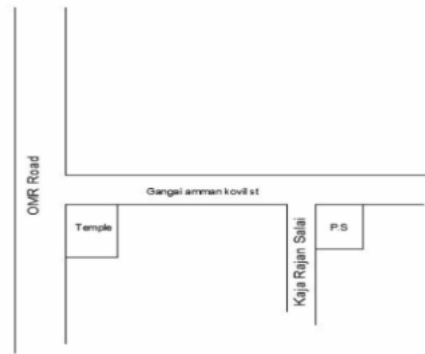

Google Map View

Polling Station Building Front View

Polling Station Front View

Cad View

Key MAP View

1 பெயர் : நடராசன் தந்தை பெயர்: பிச்சாவரன் வீட்டு எண் : 1 வயது : 76 பாலினம் : ஆண்	TAU0185736 Photo is available	2 பெயர் : ஆதிலகக்ஷமி கணவர் பெயர்: சுப்பிரமணி வீட்டு எண் : 1 வயது : 65 பாலினம் : பெண்	TAU3907102 Photo is available	3 பெயர் : தீனதயாளன் தந்தை பெயர்: ஆறுமுகம் வீட்டு எண் : 1 வயது : 63 பாலினம் : ஆண்	TAU0710905 Photo is available
4 பெயர் : முத்துராமன் தந்தை பெயர்: மாரியப்பன் வீட்டு எண் : 1 வயது : 59 பாலினம் : ஆண்	TAU4735692 Photo is available	5 பெயர் : ஜான்சன் தந்தை பெயர்: சின்ன நாடர் வீட்டு எண் : 1 வயது : 58 பாலினம் : ஆண்	TAU0710897 Photo is available	6 பெயர் : குமரேசன் தந்தை பெயர்: மாரியப்பன் வீட்டு எண் : 1 வயது : 55 பாலினம் : ஆண்	TAU0711820 Photo is available
7 பெயர் : காமாட்சி கணவர் பெயர்: தீனதயாலன் வீட்டு எண் : 1 வயது : 52 பாலினம் : பெண்	TAU0711226 Photo is available	8 பெயர் : அருள்ஜோதி கணவர் பெயர்: நவநீதகிருஷ்ணன் வீட்டு எண் : 1 வயது : 51 பாலினம் : பெண்	TAU5528047 Photo is available	9 பெயர் : அனந்தி தந்தை பெயர்: ராமலிங்கம் வீட்டு எண் : 1 வயது : 50 பாலினம் : பெண்	FYL5914635 Photo is available
10 பெயர் : சூர்யகாந்தி தந்தை பெயர்: குமரேசன் வீட்டு எண் : 1 வயது : 50 பாலினம் : ஆண்	TAU0711622 Photo is available	11 பெயர் : திர்த்தமலை தந்தை பெயர்: குப்புசாமி வீட்டு எண் : 1 வயது : 49 பாலினம் : ஆண்	TAU0710715 Photo is available	12 பெயர் : மாரீஸ்வரிஜோ கணவர் பெயர்: அருள்ஜோதி வீட்டு எண் : 1 வயது : 49 பாலினம் : பெண்	TAU5528054 Photo is available
13 பெயர் : மாரியப்பன் தந்தை பெயர்: வேலு வீட்டு எண் : 1 வயது : 49 பாலினம் : ஆண்	TAU3042447 Photo is available	14 பெயர் : மகேந்திரன் தந்தை பெயர்: பொன்னுசாமி வீட்டு எண் : 1 வயது : 48 பாலினம் : ஆண்	TAU0711614 Photo is available	15 பெயர் : வெங்கடேசன் தந்தை பெயர்: இருசன் வீட்டு எண் : 1 வயது : 48 பாலினம் : ஆண்	TAU4415964 Photo is available
16 பெயர் : சேமதுரை தந்தை பெயர்: ஆறுமுகம் வீட்டு எண் : 1 வயது : 47 பாலினம் : ஆண்	TAU0711879 Photo is available	17 பெயர் : பூமிராஜ் தந்தை பெயர்: பரமேஸ்வரி வீட்டு எண் : 1 வயது : 47 பாலினம் : ஆண்	TAU2241164 Photo is available	18 பெயர் : செல்வி கணவர் பெயர்: சேமதுரை வீட்டு எண் : 1 வயது : 44 பாலினம் : பெண்	TAU0710699 Photo is available
19 பெயர் : கம்சலா கணவர் பெயர்: மோகன் வீட்டு எண் : 1 வயது : 44 பாலினம் : பெண்	TAU4416020 Photo is available	20 பெயர் : கன்னியம்மாள் தந்தை பெயர்: பரமசிவம் வீட்டு எண் : 1 வயது : 43 பாலினம் : பெண்	TAU0711085 Photo is available	21 பெயர் : தீபா கணவர் பெயர்: சக்திவேல் வீட்டு எண் : 1 வயது : 43 பாலினம் : பெண்	TAU2241172 Photo is available
#2 22 பெயர் : சாந்தி ஜீ கணவர் பெயர்: ஜீவானந்தம் வீட்டு எண் : 1 வயது : 42 பாலினம் : பெண்	TAU4415949 Photo is available	23 பெயர் : வாணி கணவர் பெயர்: வசந்தகுமார் வீட்டு எண் : 1 வயது : 42 பாலினம் : பெண்	TAU4735544 Photo is available	24 பெயர் : வசந்தி கணவர் பெயர்: மாரியப்பன் வீட்டு எண் : 1 வயது : 42 பாலினம் : பெண்	TAU3042330 Photo is available
25 பெயர் : அபிராமி கணவர் பெயர்: முருகேசன் வீட்டு எண் : 1 வயது : 41 பாலினம் : பெண்	TAU0711176 Photo is available	26 பெயர் : சித்ரா கணவர் பெயர்: நாராயணசாமி வீட்டு எண் : 1 வயது : 39 பாலினம் : பெண்	TAU4735619 Photo is available	27 பெயர் : குணசேகரன் தந்தை பெயர்: பரமசிவம் வீட்டு எண் : 1 வயது : 39 பாலினம் : ஆண்	TAU0711671 Photo is available
28 பெயர் : ஹேமவதி தந்தை பெயர்: கண்ணன் வீட்டு எண் : 1 வயது : 39 பாலினம் : பெண்	TAU4134474 Photo is available	29 பெயர் : அன்பு தந்தை பெயர்: தியாகராஜன் வீட்டு எண் : 1 வயது : 38 பாலினம் : ஆண்	TAU0712158 Photo is available	30 பெயர் : சாந்தி கணவர் பெயர்: சத்தீஷ் வீட்டு எண் : 1 வயது : 38 பாலினம் : பெண்	TAU2240984 Photo is available