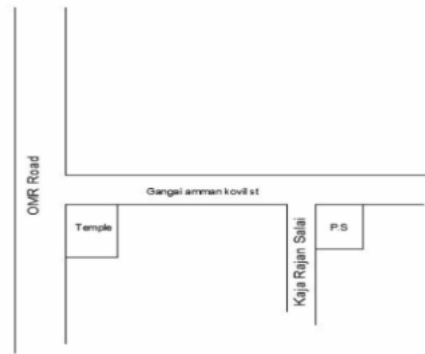

**Google Map View**

**Polling Station Building Front View**

**Polling Station Front View**

**Cad View**

**Key MAP View**

சட்டமன்றத் தொகுதியின் எண் மற்றும் பெயர் : 27-சோழிகநல்லூர்  
பிரிவு எண் மற்றும் பெயர் 1-ஈஞ்சம்பாக்கம், வார்டு 196 பிள்ளையார் கோயில் தெரு