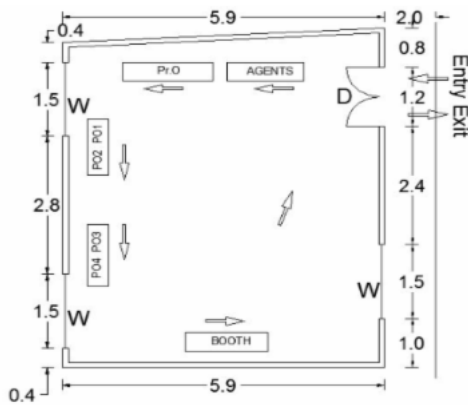

**Google Map View**

**Polling Station Building Front View**

**Polling Station Front View**

**Cad View**

**Key MAP View**

சட்டமன்றத் தொகுதியின் எண் மற்றும் பெயர் : 27-சோழிகநல்லூர்  
பிரிவு எண் மற்றும் பெயர் 1-ஈஞ்சம்பாக்கம், வார்டு 196 பிள்ளையார் கோயில் தெரு