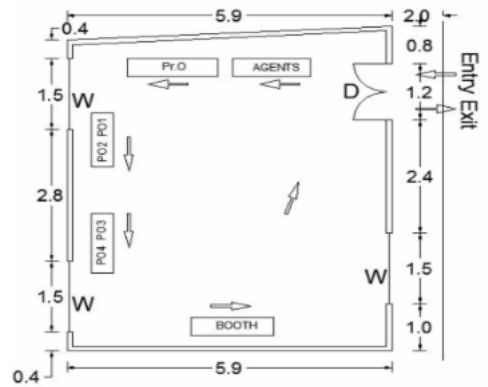

Google Map View

Polling Station Building Front View

Polling Station Front View

Cad View

Key MAP View

1 பெயர் : சுப்பிரமணியன் தந்தை பெயர்: கலியமூர்த்தி வீட்டு எண் : 1 வயது : 85 பாலினம் : ஆண்	TAU3688728 Photo is available	2 பெயர் : செல்வி தந்தை பெயர்: சுப்பிரமணியன் வீட்டு எண் : 1 வயது : 56 பாலினம் : ஆண்	TAU3688736 Photo is available	3 பெயர் : முருகன் தந்தை பெயர்: கணேசன் வீட்டு எண் : 1 வயது : 43 பாலினம் : ஆண்	TAU3688819 Photo is available
4 பெயர் : வாணி கணவர் பெயர்: வீரன் வீட்டு எண் : 1 வயது : 38 பாலினம் : பெண்	TAU0705582 Photo is available	5 பெயர் : சங்கர் தாயின் பெயர்: பூரணி வீட்டு எண் : 1 வயது : 36 பாலினம் : ஆண்	TAU0904375 Photo is available	6 பெயர் : ரம்பா தந்தை பெயர்: பாண்டியன் வீட்டு எண் : 1 வயது : 30 பாலினம் : பெண்	TAU3907995 Photo is available
7 பெயர் : பாரதி எழுமலை இ கணவர் பெயர்: எழுமலை ஜெ வீட்டு எண் : 1/16 வயது : 43 பாலினம் : பெண்	TAU6510416 Photo is available	8 பெயர் : கரோலீந்தேவீ கணவர் பெயர்: வினாயகமூர்த்தி வீட்டு எண் : 1/16 வயது : 37 பாலினம் : பெண்	TAU6510408 Photo is available	9 பெயர் : மதாஷினி ஜெ தந்தை பெயர்: ஜெகன் நாதன் வீ வீட்டு எண் : 1/22ஏ வயது : 22 பாலினம் : பெண்	TAU6510077 Photo is available
10 பெயர் : திவ்ய பாரதி சி தந்தை பெயர்: சிவா வீ வீட்டு எண் : 1/57 வயது : 21 பாலினம் : பெண்	TAU6510424 Photo is available	11 பெயர் : பார்த்திபன் தந்தை பெயர்: ஷேஷாசலம் வீட்டு எண் : 1-69 வயது : 65 பாலினம் : ஆண்	TAU3043551 Photo is available	12 பெயர் : சுஜாதா கணவர் பெயர்: பார்த்திபன் வீட்டு எண் : 1-69 வயது : 53 பாலினம் : பெண்	TAU3043361 Photo is available
13 பெயர் : ராமசந்திரன் தந்தை பெயர்: சுந்தரேசன் வீட்டு எண் : 1-69 வயது : 28 பாலினம் : ஆண்	TAU3043494 Photo is available	14 பெயர் : ஸ்னேஹா ம தந்தை பெயர்: மகேந்திரன் வீட்டு எண் : 1/76 வயது : 21 பாலினம் : பெண்	TAU6510465 Photo is available	15 பெயர் : மனிஷா ஸ்ரீ தந்தை பெயர்: முருகன் வீட்டு எண் : 1/115 டி, வயது : 24 பாலினம் : பெண்	TAU6637508 Photo is available
16 பெயர் : குணசேகரன் தந்தை பெயர்: ராமலிங்கம் வீட்டு எண் : 1-116b வயது : 49 பாலினம் : ஆண்	TAU2242402 Photo is available	17 பெயர் : தரண்யா தந்தை பெயர்: சீனிவாசன் வீட்டு எண் : 1-118 வயது : 27 பாலினம் : பெண்	TAU4850434 Photo is available	18 பெயர் : வரதராஜ் தந்தை பெயர்: கருப்பையா வீட்டு எண் : 1-119 வயது : 63 பாலினம் : ஆண்	TAU0334060 Photo is available
19 பெயர் : தேஜஸ்வினி சு தந்தை பெயர்: சுந்தர் வீட்டு எண் : 1/145 வயது : 22 பாலினம் : பெண்	TAU6510432 Photo is available	S 20 பெயர் : சுரேஷ் சுரேஷ் தாயின் பெயர்: ராஜேஷ்வரி வீட்டு எண் : 3/46 வயது : 38 பாலினம் : ஆண்	TAU4603015 Photo is available	21 பெயர் : நாகலட்சுமி தந்தை பெயர்: ராஜமாணிக்கம் வீட்டு எண் : 3ஏ-2 வயது : 58 பாலினம் : பெண்	TAU4929600 Photo is available
22 பெயர் : தனசேகரி கணவர் பெயர்: காசிநாதன் வீட்டு எண் : 3 ஏ-2 வயது : 51 பாலினம் : பெண்	TAU4929584 Photo is available	23 பெயர் : விஜய் தாமஸ் தந்தை பெயர்: பிரான்சிஸ் ரோசு வீட்டு எண் : 3H வயது : 52 பாலினம் : ஆண்	TAU4569612 Photo is available	24 பெயர் : பிரிசில்லா கணவர் பெயர்: விஜய் தாமஸ் வீட்டு எண் : 3H வயது : 50 பாலினம் : பெண்	TAU4569620 Photo is available
25 பெயர் : ராஜாமணி தந்தை பெயர்: சிங்காரவேல் வீட்டு எண் : 4 வயது : 50 பாலினம் : ஆண்	TAU4134797 Photo is available	26 பெயர் : இந்துமதி கணவர் பெயர்: ராஜாமணி வீட்டு எண் : 4 வயது : 43 பாலினம் : பெண்	TAU4134805 Photo is available	27 பெயர் : ஜக்கி ஈஷ்வர் சி ரா தந்தை பெயர்: ராஜாமணி வீட்டு எண் : 4 வயது : 20 பாலினம் : ஆண்	TAU7012420 Photo is available
28 பெயர் : மணிகண்டன் தந்தை பெயர்: சுரேஷ் வீட்டு எண் : 4/49 வயது : 26 பாலினம் : ஆண்	TAU6403273 Photo is available	29 பெயர் : பொம்மி கணவர் பெயர்: பரமசிவம் வீட்டு எண் : 5 வயது : 85 பாலினம் : பெண்	TAU4736112 Photo is available	30 பெயர் : இஸபெல்லா கணவர் பெயர்: தாஸ் வீட்டு எண் : 5 வயது : 67 பாலினம் : பெண்	TAU2604759 Photo is available