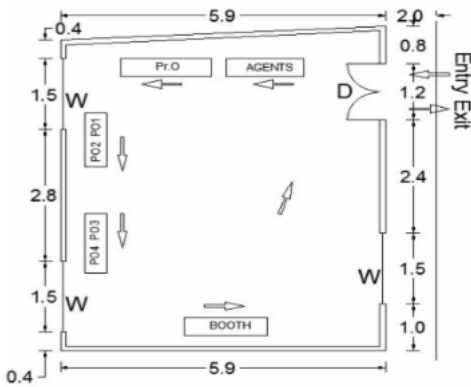

Google Map View

Polling Station Building Front View

Polling Station Front View

Cad View

Key MAP View

1 பெயர் : சுப்பிரமணியன் தந்தை பெயர்: கலியமூர்த்தி வீட்டு எண் : 1 வயது : 85 பாலினம் : ஆண்	TAU3688728 Photo is available	2 பெயர் : செல்வி தந்தை பெயர்: சுப்பிரமணியன் வீட்டு எண் : 1 வயது : 56 பாலினம் : ஆண்	TAU3688736 Photo is available	3 பெயர் : முருகன் தந்தை பெயர்: கணேசன் வீட்டு எண் : 1 வயது : 43 பாலினம் : ஆண்	TAU3688819 Photo is available
4 பெயர் : வாணி கணவர் பெயர்: வீரன் வீட்டு எண் : 1 வயது : 38 பாலினம் : பெண்	TAU0705582 Photo is available	5 பெயர் : சங்கர் தாயின் பெயர்: பூரணி வீட்டு எண் : 1 வயது : 36 பாலினம் : ஆண்	TAU0904375 Photo is available	6 பெயர் : ரம்பா தந்தை பெயர்: பாண்டியன் வீட்டு எண் : 1 வயது : 30 பாலினம் : பெண்	TAU3907995 Photo is available
7 பெயர் : பாரதி எழுமலை இ கணவர் பெயர்: எழுமலை ஜெ வீட்டு எண் : 1/16 வயது : 43 பாலினம் : பெண்	TAU6510416 Photo is available	8 பெயர் : கரோலீந்தேவீ கணவர் பெயர்: வினாயகமூர்த்தி வீட்டு எண் : 1/16 வயது : 37 பாலினம் : பெண்	TAU6510408 Photo is available	9 பெயர் : மதாஷினி ஜெ தந்தை பெயர்: ஜெகன் நாதன் வீ வீட்டு எண் : 1/22ஏ வயது : 22 பாலினம் : பெண்	TAU6510077 Photo is available
10 பெயர் : திவ்ய பாரதி சி தந்தை பெயர்: சிவா வீ வீட்டு எண் : 1/57 வயது : 21 பாலினம் : பெண்	TAU6510424 Photo is available	11 பெயர் : பார்த்திபன் தந்தை பெயர்: ஷேஷாசலம் வீட்டு எண் : 1-69 வயது : 65 பாலினம் : ஆண்	TAU3043551 Photo is available	12 பெயர் : சுஜாதா கணவர் பெயர்: பார்த்திபன் வீட்டு எண் : 1-69 வயது : 53 பாலினம் : பெண்	TAU3043361 Photo is available
13 பெயர் : ராமசந்திரன் தந்தை பெயர்: சுந்தரேசன் வீட்டு எண் : 1-69 வயது : 28 பாலினம் : ஆண்	TAU3043494 Photo is available	14 பெயர் : ஸ்னேஹா ம தந்தை பெயர்: மகேந்திரன் வீட்டு எண் : 1/76 வயது : 21 பாலினம் : பெண்	TAU6510465 Photo is available	15 பெயர் : மனிஷா ஸ்ரீ தந்தை பெயர்: முருகன் வீட்டு எண் : 1/115 டி, வயது : 24 பாலினம் : பெண்	TAU6637508 Photo is available
16 பெயர் : குணசேகரன் தந்தை பெயர்: ராமலிங்கம் வீட்டு எண் : 1-116b வயது : 49 பாலினம் : ஆண்	TAU2242402 Photo is available	17 பெயர் : தரண்யா தந்தை பெயர்: சீனிவாசன் வீட்டு எண் : 1-118 வயது : 27 பாலினம் : பெண்	TAU4850434 Photo is available	18 பெயர் : வரதராஜ் தந்தை பெயர்: கருப்பையா வீட்டு எண் : 1-119 வயது : 63 பாலினம் : ஆண்	TAU0334060 Photo is available
19 பெயர் : தேஜஸ்வினி சு தந்தை பெயர்: சுந்தர் வீட்டு எண் : 1/145 வயது : 22 பாலினம் : பெண்	TAU6510432 Photo is available	S 20 பெயர் : சுரேஷ் சுரேஷ் தாயின் பெயர்: ராஜேஷ்வரி வீட்டு எண் : 3/46 வயது : 38 பாலினம் : ஆண்	TAU4603015 Photo is available	21 பெயர் : நாகலட்சுமி தந்தை பெயர்: ராஜமாணிக்கம் வீட்டு எண் : 3ஏ-2 வயது : 58 பாலினம் : பெண்	TAU4929600 Photo is available
22 பெயர் : தனசேகரி கணவர் பெயர்: காசிநாதன் வீட்டு எண் : 3 ஏ-2 வயது : 51 பாலினம் : பெண்	TAU4929584 Photo is available	23 பெயர் : விஜய் தாமஸ் தந்தை பெயர்: பிரான்சிஸ் ரோசு வீட்டு எண் : 3H வயது : 52 பாலினம் : ஆண்	TAU4569612 Photo is available	24 பெயர் : பிரிசில்லா கணவர் பெயர்: விஜய் தாமஸ் வீட்டு எண் : 3H வயது : 50 பாலினம் : பெண்	TAU4569620 Photo is available
25 பெயர் : ராஜாமணி தந்தை பெயர்: சிங்காரவேல் வீட்டு எண் : 4 வயது : 50 பாலினம் : ஆண்	TAU4134797 Photo is available	26 பெயர் : இந்துமதி கணவர் பெயர்: ராஜாமணி வீட்டு எண் : 4 வயது : 43 பாலினம் : பெண்	TAU4134805 Photo is available	27 பெயர் : ஜக்கி ஈஷ்வர் சி ரா தந்தை பெயர்: ராஜாமணி வீட்டு எண் : 4 வயது : 20 பாலினம் : ஆண்	TAU7012420 Photo is available
28 பெயர் : மணிகண்டன் தந்தை பெயர்: சுரேஷ் வீட்டு எண் : 4/49 வயது : 26 பாலினம் : ஆண்	TAU6403273 Photo is available	29 பெயர் : பொம்மி கணவர் பெயர்: பரமசிவம் வீட்டு எண் : 5 வயது : 85 பாலினம் : பெண்	TAU4736112 Photo is available	30 பெயர் : இஸபெல்லா கணவர் பெயர்: தாஸ் வீட்டு எண் : 5 வயது : 67 பாலினம் : பெண்	TAU2604759 Photo is available