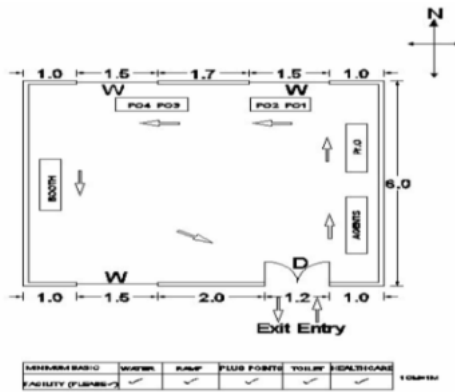

வாக்காளர் பதிவு அலுவலரின்  
கையொப்பம்

Nazri Naksha

Google Map View

Polling Station Building Front View

Polling Station Front View

Cad View

Key MAP View

|   |                                  |   |                                  |  |                                  |
|---|----------------------------------|---|----------------------------------|--|----------------------------------|
| 1<br>பெயர் : பாலகிருஷ்ணன்<br>தந்தை பெயர் : முத்தையா<br>வீட்டு எண் : 1<br>வயது : 58 பாலினம் : பெண்       | TAU4603437<br>Photo is available | 2<br>பெயர் : சுப்புலட்சுமி<br>கணவர் பெயர் : பாலகிருஷ்ணன்<br>வீட்டு எண் : 1<br>வயது : 49 பாலினம் : பெண்        | TAU4603429<br>Photo is available | 3<br>பெயர் : ராஜசேகர்<br>தந்தை பெயர் : திருவேங்கடம்<br>வீட்டு எண் : 1<br>வயது : 40 பாலினம் : ஆண்       | TAU4569679<br>Photo is available |
| 4<br>பெயர் : முத்துபாண்டியன்<br>தந்தை பெயர் : பாலகிருஷ்ணன்<br>வீட்டு எண் : 1<br>வயது : 29 பாலினம் : ஆண் | TAU4603445<br>Photo is available | # 5<br>பெயர் : விஜயகுமார் சகாதேவன்<br>தந்தை பெயர் : சகாதேவன்<br>வீட்டு எண் : 1/194<br>வயது : 28 பாலினம் : ஆண் | TAU4135026<br>Photo is available | 6<br>பெயர் : சசிகலா<br>கணவர் பெயர் : தாமோதரன்<br>வீட்டு எண் : 1<br>வயது : 28 பாலினம் : பெண்            | TAU4135000<br>Photo is available |
| 7<br>பெயர் : சக்குபாய்<br>கணவர் பெயர் : தேவராஜ்<br>வீட்டு எண் : 1-3<br>வயது : 68 பாலினம் : பெண்         | TAU5532197<br>Photo is available | 8<br>பெயர் : கார்த்திக்<br>தந்தை பெயர் : சண்முகம்<br>வீட்டு எண் : 1/14<br>வயது : 46 பாலினம் : ஆண்             | TAU5063102<br>Photo is available | 9<br>பெயர் : ராஜேஷ்<br>தந்தை பெயர் : சண்முகம்<br>வீட்டு எண் : 1/14<br>வயது : 43 பாலினம் : ஆண்          | TAU5063086<br>Photo is available |
| 10<br>பெயர் : பத்மாவதி<br>தந்தை பெயர் : வடிவேலன்<br>வீட்டு எண் : 1-14<br>வயது : 38 பாலினம் : ஆண்        | TAU3382272<br>Photo is available | 11<br>பெயர் : கோமதி<br>கணவர் பெயர் : ராஜேஷ்<br>வீட்டு எண் : 1/14<br>வயது : 37 பாலினம் : பெண்                  | TAU6019046<br>Photo is available | 12<br>பெயர் : ஷீலாதேவி<br>கணவர் பெயர் : கார்த்திக்<br>வீட்டு எண் : 1-14-B1<br>வயது : 41 பாலினம் : பெண் | TAU2243095<br>Photo is available |
| 13<br>பெயர் : குப்புசாமி<br>தந்தை பெயர் : ராமலிங்கம்<br>வீட்டு எண் : 1-27<br>வயது : 59 பாலினம் : ஆண்    | FYL9934415<br>Photo is available | 14<br>பெயர் : சமதி<br>கணவர் பெயர் : குப்புசாமி<br>வீட்டு எண் : 1-27<br>வயது : 49 பாலினம் : பெண்               | FYL5049242<br>Photo is available | 15<br>பெயர் : மூர்த்தி<br>தந்தை பெயர் : மாரப்பன்<br>வீட்டு எண் : 1-47<br>வயது : 56 பாலினம் : ஆண்       | EZZ5603212<br>Photo is available |
| 16<br>பெயர் : மௌனிகா தே<br>தந்தை பெயர் : சரிதா<br>வீட்டு எண் : 1/87<br>வயது : 25 பாலினம் : பெண்         | TAU5908801<br>Photo is available | 17<br>பெயர் : கோஸிஆ<br>கணவர் பெயர் : ஜான் க்ஸவிஏர்<br>வீட்டு எண் : 1/88<br>வயது : 29 பாலினம் : பெண்           | TAU6370837<br>Photo is available | 18<br>பெயர் : நவமணி<br>கணவர் பெயர் : பாலன்<br>வீட்டு எண் : 1-152<br>வயது : 76 பாலினம் : பெண்           | TAU5532247<br>Photo is available |
| 19<br>பெயர் : ஜெயகுமார்<br>தந்தை பெயர் : பாண்டியன்<br>வீட்டு எண் : 1/162<br>வயது : 26 பாலினம் : ஆண்     | TAU5906730<br>Photo is available | 20<br>பெயர் : நிரமல் குமார்<br>தந்தை பெயர் : சேகர்<br>வீட்டு எண் : 1/177<br>வயது : 27 பாலினம் : ஆண்           | TAU5906987<br>Photo is available | 21<br>பெயர் : லக்ஷ்மி<br>கணவர் பெயர் : கோவிந்தராஜன்<br>வீட்டு எண் : 1/309<br>வயது : 43 பாலினம் : பெண்  | TAU6370217<br>Photo is available |
| 22<br>பெயர் : மனோகரன்<br>தந்தை பெயர் : நாகப்பன்<br>வீட்டு எண் : 1-328C<br>வயது : 69 பாலினம் : ஆண்       | EZZ8516676<br>Photo is available | 23<br>பெயர் : கன்னிகா<br>கணவர் பெயர் : மனோகரன்<br>வீட்டு எண் : 1-328C<br>வயது : 67 பாலினம் : பெண்             | EZZ8516684<br>Photo is available | 24<br>பெயர் : அனிதா<br>தந்தை பெயர் : மனோகரன்<br>வீட்டு எண் : 1-328C<br>வயது : 42 பாலினம் : பெண்        | EZZ8516692<br>Photo is available |
| 25<br>பெயர் : முத்து பிரந்தா<br>தந்தை பெயர் : கணேசன்<br>வீட்டு எண் : 1/329<br>வயது : 22 பாலினம் : பெண்  | TAU6409163<br>Photo is available | 26<br>பெயர் : கல்பனா<br>கணவர் பெயர் : பாஸ்கர்<br>வீட்டு எண் : 1/330<br>வயது : 37 பாலினம் : பெண்               | TAU6370266<br>Photo is available | 27<br>பெயர் : மணி<br>தந்தை பெயர் : செங்கேணி<br>வீட்டு எண் : 1-337<br>வயது : 72 பாலினம் : ஆண்           | EZZ5363510<br>Photo is available |
| 28<br>பெயர் : சின்னபொன்னு<br>கணவர் பெயர் : மணி<br>வீட்டு எண் : 1-337<br>வயது : 67 பாலினம் : பெண்        | EZZ5363536<br>Photo is available | 29<br>பெயர் : ஜெயலட்சுமி<br>கணவர் பெயர் : வேலு<br>வீட்டு எண் : 1-337<br>வயது : 45 பாலினம் : பெண்              | EZZ5363494<br>Photo is available | 30<br>பெயர் : பாஸ்கர்<br>தந்தை பெயர் : மணி<br>வீட்டு எண் : 1-337<br>வயது : 40 பாலினம் : ஆண்            | EZZ5363528<br>Photo is available |