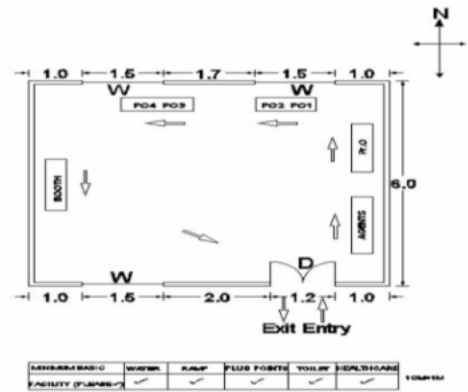

வாக்காளர் பதிவு அலுவலரின்  
கையொப்பம்

Nazri Naksha

Google Map View

Polling Station Building Front View

Polling Station Front View

Cad View

Key MAP View

|   |                                  |   |                                  |  |                                  |
|---|----------------------------------|---|----------------------------------|--|----------------------------------|
| 1<br>பெயர் : பாலகிருஷ்ணன்<br>தந்தை பெயர் : முத்தையா<br>வீட்டு எண் : 1<br>வயது : 58 பாலினம் : பெண்       | TAU4603437<br>Photo is available | 2<br>பெயர் : சுப்புலட்சுமி<br>கணவர் பெயர் : பாலகிருஷ்ணன்<br>வீட்டு எண் : 1<br>வயது : 49 பாலினம் : பெண்        | TAU4603429<br>Photo is available | 3<br>பெயர் : ராஜசேகர்<br>தந்தை பெயர் : திருவேங்கடம்<br>வீட்டு எண் : 1<br>வயது : 40 பாலினம் : ஆண்       | TAU4569679<br>Photo is available |
| 4<br>பெயர் : முத்துபாண்டியன்<br>தந்தை பெயர் : பாலகிருஷ்ணன்<br>வீட்டு எண் : 1<br>வயது : 29 பாலினம் : ஆண் | TAU4603445<br>Photo is available | # 5<br>பெயர் : விஜயகுமார் சகாதேவன்<br>தந்தை பெயர் : சகாதேவன்<br>வீட்டு எண் : 1/194<br>வயது : 28 பாலினம் : ஆண் | TAU4135026<br>Photo is available | 6<br>பெயர் : சசிகலா<br>கணவர் பெயர் : தாமோதரன்<br>வீட்டு எண் : 1<br>வயது : 28 பாலினம் : பெண்            | TAU4135000<br>Photo is available |
| 7<br>பெயர் : சக்குபாய்<br>கணவர் பெயர் : தேவராஜ்<br>வீட்டு எண் : 1-3<br>வயது : 68 பாலினம் : பெண்         | TAU5532197<br>Photo is available | 8<br>பெயர் : கார்த்திக்<br>தந்தை பெயர் : சண்முகம்<br>வீட்டு எண் : 1/14<br>வயது : 46 பாலினம் : ஆண்             | TAU5063102<br>Photo is available | 9<br>பெயர் : ராஜேஷ்<br>தந்தை பெயர் : சண்முகம்<br>வீட்டு எண் : 1/14<br>வயது : 43 பாலினம் : ஆண்          | TAU5063086<br>Photo is available |
| 10<br>பெயர் : பத்மாவதி<br>தந்தை பெயர் : வடிவேலன்<br>வீட்டு எண் : 1-14<br>வயது : 38 பாலினம் : ஆண்        | TAU3382272<br>Photo is available | 11<br>பெயர் : கோமதி<br>கணவர் பெயர் : ராஜேஷ்<br>வீட்டு எண் : 1/14<br>வயது : 37 பாலினம் : பெண்                  | TAU6019046<br>Photo is available | 12<br>பெயர் : ஷீலாதேவி<br>கணவர் பெயர் : கார்த்திக்<br>வீட்டு எண் : 1-14-B1<br>வயது : 41 பாலினம் : பெண் | TAU2243095<br>Photo is available |
| 13<br>பெயர் : குப்புசாமி<br>தந்தை பெயர் : ராமலிங்கம்<br>வீட்டு எண் : 1-27<br>வயது : 59 பாலினம் : ஆண்    | FYL9934415<br>Photo is available | 14<br>பெயர் : சமதி<br>கணவர் பெயர் : குப்புசாமி<br>வீட்டு எண் : 1-27<br>வயது : 49 பாலினம் : பெண்               | FYL5049242<br>Photo is available | 15<br>பெயர் : மூர்த்தி<br>தந்தை பெயர் : மாரப்பன்<br>வீட்டு எண் : 1-47<br>வயது : 56 பாலினம் : ஆண்       | EZZ5603212<br>Photo is available |
| 16<br>பெயர் : மௌனிகா தே<br>தந்தை பெயர் : சரிதா<br>வீட்டு எண் : 1/87<br>வயது : 25 பாலினம் : பெண்         | TAU5908801<br>Photo is available | 17<br>பெயர் : கோஸிஆ<br>கணவர் பெயர் : ஜான் க்ஸவிஏர்<br>வீட்டு எண் : 1/88<br>வயது : 29 பாலினம் : பெண்           | TAU6370837<br>Photo is available | 18<br>பெயர் : நவமணி<br>கணவர் பெயர் : பாலன்<br>வீட்டு எண் : 1-152<br>வயது : 76 பாலினம் : பெண்           | TAU5532247<br>Photo is available |
| 19<br>பெயர் : ஜெயகுமார்<br>தந்தை பெயர் : பாண்டியன்<br>வீட்டு எண் : 1/162<br>வயது : 26 பாலினம் : ஆண்     | TAU5906730<br>Photo is available | 20<br>பெயர் : நிரமல் குமார்<br>தந்தை பெயர் : சேகர்<br>வீட்டு எண் : 1/177<br>வயது : 27 பாலினம் : ஆண்           | TAU5906987<br>Photo is available | 21<br>பெயர் : லக்ஷ்மி<br>கணவர் பெயர் : கோவிந்தராஜன்<br>வீட்டு எண் : 1/309<br>வயது : 43 பாலினம் : பெண்  | TAU6370217<br>Photo is available |
| 22<br>பெயர் : மனோகரன்<br>தந்தை பெயர் : நாகப்பன்<br>வீட்டு எண் : 1-328C<br>வயது : 69 பாலினம் : ஆண்       | EZZ8516676<br>Photo is available | 23<br>பெயர் : கன்னிகா<br>கணவர் பெயர் : மனோகரன்<br>வீட்டு எண் : 1-328C<br>வயது : 67 பாலினம் : பெண்             | EZZ8516684<br>Photo is available | 24<br>பெயர் : அனிதா<br>தந்தை பெயர் : மனோகரன்<br>வீட்டு எண் : 1-328C<br>வயது : 42 பாலினம் : பெண்        | EZZ8516692<br>Photo is available |
| 25<br>பெயர் : முத்து பிரந்தா<br>தந்தை பெயர் : கணேசன்<br>வீட்டு எண் : 1/329<br>வயது : 22 பாலினம் : பெண்  | TAU6409163<br>Photo is available | 26<br>பெயர் : கல்பனா<br>கணவர் பெயர் : பாஸ்கர்<br>வீட்டு எண் : 1/330<br>வயது : 37 பாலினம் : பெண்               | TAU6370266<br>Photo is available | 27<br>பெயர் : மணி<br>தந்தை பெயர் : செங்கேணி<br>வீட்டு எண் : 1-337<br>வயது : 72 பாலினம் : ஆண்           | EZZ5363510<br>Photo is available |
| 28<br>பெயர் : சின்னபொன்னு<br>கணவர் பெயர் : மணி<br>வீட்டு எண் : 1-337<br>வயது : 67 பாலினம் : பெண்        | EZZ5363536<br>Photo is available | 29<br>பெயர் : ஜெயலட்சுமி<br>கணவர் பெயர் : வேலு<br>வீட்டு எண் : 1-337<br>வயது : 45 பாலினம் : பெண்              | EZZ5363494<br>Photo is available | 30<br>பெயர் : பாஸ்கர்<br>தந்தை பெயர் : மணி<br>வீட்டு எண் : 1-337<br>வயது : 40 பாலினம் : ஆண்            | EZZ5363528<br>Photo is available |