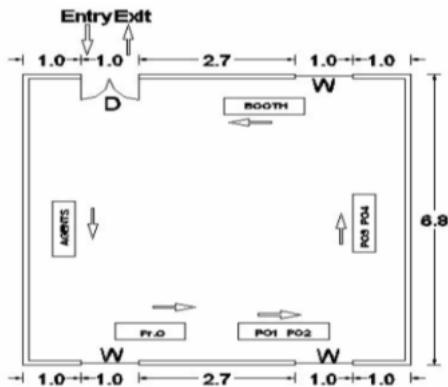

Google Map View

Polling Station Building Front View

Polling Station Front View

Cad View

Key MAP View

1 பெயர் : ஜெயதூர்கா தந்தை பெயர்: மூர்த்தி வீட்டு எண் : 1 வயது : 29 பாலினம் : பெண் Photo is available	TAU3689361	2 பெயர் : உஷா கணவர் பெயர்: ராமதாஸ் வீட்டு எண் : 1-85 வயது : 41 பாலினம் : பெண் Photo is available	TAU2244234	3 பெயர் : ஷ்டெல்லா கணவர் பெயர்: தயானந்தன் வீட்டு எண் : 1-105 வயது : 40 பாலினம் : பெண் Photo is available	TAU2244218
4 பெயர் : சிவசங்கர் தந்தை பெயர்: முனுசாமி வீட்டு எண் : 1-109 வயது : 33 பாலினம் : ஆண் Photo is available	TAU1585389	5 பெயர் : ஆயிஷா கணவர் பெயர்: சிராஜுதீன் வீட்டு எண் : 1-116 வயது : 32 பாலினம் : பெண் Photo is available	TAU2244200	6 பெயர் : அருள்ராஜ் தந்தை பெயர்: அற்புதம் வீட்டு எண் : 1-126 வயது : 54 பாலினம் : ஆண் Photo is available	EZZ5362520
7 பெயர் : மரியஜோஸ்பின்மேரி தந்தை பெயர்: அருள்ராஜ் வீட்டு எண் : 1-126 வயது : 45 பாலினம் : பெண் Photo is available	EZZ5362538	8 பெயர் : பிரின்ஸ் ஹெப்சிபா அ தந்தை பெயர்: அருள் ராஜ் அ வீட்டு எண் : 1/126அ வயது : 21 பாலினம் : பெண் Photo is available	TAU6758858	9 பெயர் : சின்னசாமி தந்தை பெயர்: ராமசாமி வீட்டு எண் : 1-128 வயது : 45 பாலினம் : ஆண் Photo is available	TAU0334292
10 பெயர் : பவித்ரா தந்தை பெயர்: பத்மநாபன் வீட்டு எண் : 1/131 வயது : 21 பாலினம் : பெண் Photo is available	TAU6878433	11 பெயர் : செல்வி கணவர் பெயர்: குணசேகர் வீட்டு எண் : 1/132 வயது : 31 பாலினம் : பெண் Photo is available	TAU5181607	12 பெயர் : ஜெகதீஷ் நாடார் தந்தை பெயர்: குருசாமி நாடார் வீட்டு எண் : 1/135ஏ, முதல் தளம் வயது : 59 பாலினம் : ஆண் Photo is available	TAU6747802
13 பெயர் : பத்மாவதி கணவர் பெயர்: ஜெகதீஷ் நாடார் வீட்டு எண் : 1/135ஏ, முதல் தளம் வயது : 50 பாலினம் : பெண் Photo is available	TAU6747984	14 பெயர் : ஹரிஹரன் தந்தை பெயர்: குமார் வீட்டு எண் : 1/153 வயது : 22 பாலினம் : ஆண் Photo is available	TAU6376099	15 பெயர் : ஸ்ரீதரன் பார்த்தசாரதி தந்தை பெயர்: பார்த்தசாரதி வீட்டு எண் : 1/176 வயது : 20 பாலினம் : ஆண் Photo is available	TAU6606230
16 பெயர் : கோவிந்தராஜ் ரங்கராஜ் தந்தை பெயர்: ரங்கராஜ் வீட்டு எண் : 1/177 வயது : 41 பாலினம் : ஆண் Photo is available	TAU3045739	17 பெயர் : இந்துஜா ரா தந்தை பெயர்: ராமையா வீட்டு எண் : 1/186 வயது : 22 பாலினம் : பெண் Photo is available	TAU6760573	18 பெயர் : ரம்யா ரா தந்தை பெயர்: ராமன் வீட்டு எண் : 1/278 வயது : 23 பாலினம் : பெண் Photo is available	TAU6350318
19 பெயர் : இஷ்வர்யா கணவர் பெயர்: மகேஷ்வரன் வீட்டு எண் : 1/296 வயது : 27 பாலினம் : பெண் Photo is available	TAU6370969	20 பெயர் : சையத் ஆல்ஹாபி தந்தை பெயர்: சையத் நாபீ ஜான் வீட்டு எண் : 1/297 வயது : 31 பாலினம் : ஆண் Photo is available	TAU6455448	21 பெயர் : சுதர்சனம் தந்தை பெயர்: வினாயகம் வீட்டு எண் : 2/129 வயது : 24 பாலினம் : ஆண் Photo is available	TAU5909148
22 பெயர் : அனந்த் தந்தை பெயர்: நாகராஜன் வீட்டு எண் : பி 205,காஸாக்ரெட் சவோயே வயது : 71 பாலினம் : ஆண் Photo is available	EZZ5612783	23 பெயர் : நாராயணன் தந்தை பெயர்: அழகப்பன் வீட்டு எண் : ஸி 407 காஸாக்ரெட் சவோயே வயது : 44 பாலினம் : ஆண் Photo is available	YQG1576933	24 பெயர் : மீனாட்சி கணவர் பெயர்: விசுவநாதன் வீட்டு எண் : காஸ க்ரெட் சவோயே அடுக்கு வீட வயது : 68 பாலினம் : பெண் Photo is available	TAU1504356
25 பெயர் : சபரிபிரியா கணவர் பெயர்: சீனிவாசன் வீட்டு எண் : ஈ206,காஸாகிராண்ட் சவாய் வயது : 36 பாலினம் : பெண் Photo is available	TAU3741725	26 பெயர் : நவீன் தந்தை பெயர்: ஜெயகுமார் வீட்டு எண் : இ301 காசாகிராண்ட் சவோயே வயது : 36 பாலினம் : ஆண் Photo is available	TAU6692784	27 பெயர் : மகாலட்சுமி தந்தை பெயர்: சந்திரன் வீட்டு எண் : ஏ 404 காஸாக்ரெட் சவோயே வயது : 32 பாலினம் : பெண் Photo is available	XSW0591339
28 பெயர் : யோகேஸ்வரி தந்தை பெயர்: ரமேஷ் வீட்டு எண் : எஃப் 105 காஸாக்ரெட் சவோயே வயது : 33 பாலினம் : பெண் Photo is available	WQD1163336	29 பெயர் : அந்தோனி ஜான் தந்தை பெயர்: சவரிமுத்து வீட்டு எண் : எஃப் 202 காஸாக்ரெட் சவோயே வயது : 36 பாலினம் : ஆண் Photo is available	RVJ0216622	30 பெயர் : சண்முகநாதன் தந்தை பெயர்: சுப்பிரமணியன் வீட்டு எண் : எஃப் 212 காஸாக்ரெட் சவோயே வயது : 72 பாலினம் : ஆண் Photo is available	XQP1048529