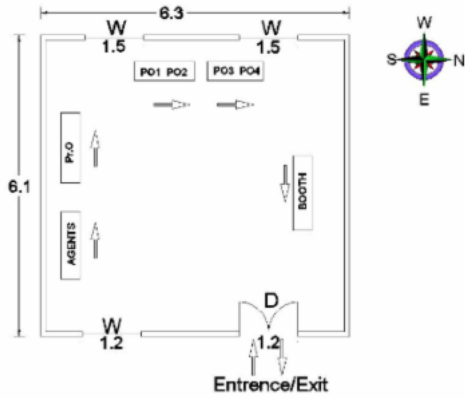

Google Map View

Polling Station Building Front View

Polling Station Front View

Cad View

Key MAP View

சட்டமன்றத் தொகுதியின் எண் மற்றும் பெயர் : 27-சோழிங்கநல்லூர் பிரிவு எண் மற்றும் பெயர் 1-புழதிவாக்கம், வார்டு 169 ராமநகர் 1வது தெரு