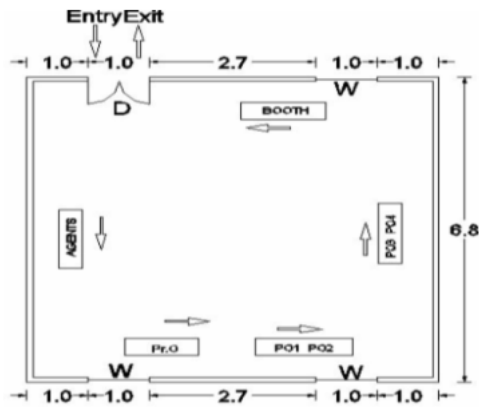

Google Map View

Polling Station Building Front View

Polling Station Front View

Cad View

Key MAP View

1 பெயர் : சந்திரன் தந்தை பெயர்: முப்பிடாதி வீட்டு எண் : 0 வயது : 75 பாலினம் : ஆண்	TAU5911052 Photo is available	2 பெயர் : சரஸ்வதி தந்தை பெயர்: சந்திரன் வீட்டு எண் : 0 வயது : 61 பாலினம் : பெண்	TAU5911326 Photo is available	3 பெயர் : ரேவதி தந்தை பெயர்: பாலசுப்ரமணியம் வீட்டு எண் : 00 வயது : 53 பாலினம் : பெண்	TAU5911466 Photo is available
4 பெயர் : சுந்தரவடிவேல் சந்திரன் தந்தை பெயர்: சந்திரன் வீட்டு எண் : 0 வயது : 40 பாலினம் : ஆண்	TAU5911243 Photo is available	5 பெயர் : கார்த்திக் தந்தை பெயர்: சந்திரன் வீட்டு எண் : 0 வயது : 37 பாலினம் : பெண்	TAU5910930 Photo is available	6 பெயர் : தனசேகர் தந்தை பெயர்: சந்திரன் வீட்டு எண் : 0 வயது : 30 பாலினம் : ஆண்	TAU5910971 Photo is available
7 பெயர் : ஆதி தந்தை பெயர்: கஜேந்திரன் வீட்டு எண் : 1 வயது : 73 பாலினம் : ஆண்	TAU3689965 Photo is available	8 பெயர் : அஞ்சலை கணவர் பெயர்: ஆதி வீட்டு எண் : 1 வயது : 56 பாலினம் : பெண்	TAU3689882 Photo is available	9 பெயர் : சுசீலா கணவர் பெயர்: குமார் வீட்டு எண் : 1 வயது : 49 பாலினம் : பெண்	TAU4135554 Photo is available
10 பெயர் : சங்கீதா தாயின் பெயர்: சங்கீதா வீட்டு எண் : 1 வயது : 45 பாலினம் : பெண்	TAU3045341 Photo is available	11 பெயர் : அம்பிகா கணவர் பெயர்: சங்கீதா வீட்டு எண் : 1 வயது : 38 பாலினம் : பெண்	TAU3689973 Photo is available	12 பெயர் : மேகலவள்ளி கணவர் பெயர்: குமார் வீட்டு எண் : 1 வயது : 38 பாலினம் : பெண்	TAU4416731 Photo is available
# 13 பெயர் : கண்ணன் க தந்தை பெயர்: கதிர்வேல் வீட்டு எண் : 1/89, 3 வது தளம் வயது : 37 பாலினம் : ஆண்	TAU3689932 Photo is available	14 பெயர் : ஆறுமுகம் தந்தை பெயர்: முனுசாமி வீட்டு எண் : 1 வயது : 37 பாலினம் : ஆண்	TAU4737334 Photo is available	15 பெயர் : ரமேஷ் தந்தை பெயர்: பாண்டியன் வீட்டு எண் : 1 வயது : 35 பாலினம் : ஆண்	TAU3689924 Photo is available
16 பெயர் : பவானி கணவர் பெயர்: பிரகாஷ் வீட்டு எண் : 1 வயது : 34 பாலினம் : பெண்	TAU3045226 Photo is available	17 பெயர் : சூரியமூர்த்தி தந்தை பெயர்: முருகப்பன் வீட்டு எண் : 1 வயது : 33 பாலினம் : ஆண்	TAU4416723 Photo is available	S 18 பெயர் : சுரேஷ்பாபு தந்தை பெயர்: பாபு வீட்டு எண் : 1 வயது : 32 பாலினம் : ஆண்	TAU1902816 Photo is available
19 பெயர் : கணேஷ் தந்தை பெயர்: வேலாயுதம் வீட்டு எண் : 1 வயது : 31 பாலினம் : ஆண்	TAU4135570 Photo is available	20 பெயர் : பரத் தந்தை பெயர்: சீனிவாசன் வீட்டு எண் : 1 வயது : 31 பாலினம் : ஆண்	TAU4416673 Photo is available	21 பெயர் : ஜெகதீஷ்வரன் தந்தை பெயர்: சிவசங்கர் வீட்டு எண் : 1 வயது : 29 பாலினம் : ஆண்	TAU3044914 Photo is available
# 22 பெயர் : பரமேஸ்வரன் நாகராஜ் தந்தை பெயர்: நாகராஜ் வீட்டு எண் : 1 வயது : 28 பாலினம் : ஆண்	TAU4416780 Photo is available	23 பெயர் : தினேஷ்குமார் தந்தை பெயர்: குமாரசாமி வீட்டு எண் : 1 வயது : 28 பாலினம் : ஆண்	TAU4135596 Photo is available	24 பெயர் : கீர்த்தனா தந்தை பெயர்: தியாகராஜன் வீட்டு எண் : 1 வயது : 28 பாலினம் : பெண்	TAU4135604 Photo is available
25 பெயர் : முருகன் தந்தை பெயர்: செம்மலை வீட்டு எண் : 1-5 வயது : 45 பாலினம் : ஆண்	TAU3045267 Photo is available	26 பெயர் : செல்வி கணவர் பெயர்: பிரபு வீட்டு எண் : 1-5 வயது : 43 பாலினம் : பெண்	TAU1902857 Photo is available	27 பெயர் : வசந்தி கணவர் பெயர்: முருகன் வீட்டு எண் : 1-5 வயது : 37 பாலினம் : பெண்	TAU3045093 Photo is available
28 பெயர் : சுமன் தந்தை பெயர்: சுப்பிரமணி வீட்டு எண் : 1-52 வயது : 32 பாலினம் : ஆண்	TAU2244473 Photo is available	29 பெயர் : எத்திராஜ் தந்தை பெயர்: முனுசாமி வீட்டு எண் : 1-60 வயது : 49 பாலினம் : ஆண்	TAU3044906 Photo is available	30 பெயர் : ஜமீல்பாஷா தந்தை பெயர்: அயாத்தாபாஷா வீட்டு எண் : 1-73 வயது : 63 பாலினம் : ஆண்	TAU0908004 Photo is available