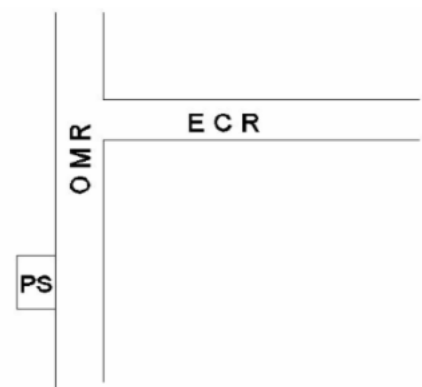

Google Map View

Polling Station Building Front View

Polling Station Front View

Cad View

Key MAP View

1 பெயர் : மணிகண்டன் தந்தை பெயர் : உத்தம் வீட்டு எண் : 0 வயது : 24 பாலினம் : பெண் Photo is available TAU5911730	2 பெயர் : ஐயப்பன் தந்தை பெயர் : ராமசாமி வீட்டு எண் : 1 வயது : 49 பாலினம் : ஆண் Photo is available TAU2245058	3 பெயர் : ஸ்ரீதர் தந்தை பெயர் : அய்யனார் வீட்டு எண் : 1 வயது : 28 பாலினம் : ஆண் Photo is available TAU4135737
4 பெயர் : சூர்யா தந்தை பெயர் : மணி வீட்டு எண் : 1 வயது : 28 பாலினம் : ஆண் Photo is available TAU4135810	5 பெயர் : சுவாதி தந்தை பெயர் : செல்வராஜ் வீட்டு எண் : 1/33ஏ கஜாஸ் அப்பார்ட்மெண்ட் வயது : 36 பாலினம் : பெண் Photo is available UKV0054197	6 பெயர் : கங்கைஅம்மாள் கணவர் பெயர் : செல்வம் வீட்டு எண் : 1-34 வயது : 47 பாலினம் : பெண் Photo is available EZZ5363080
7 பெயர் : உத்தம் தந்தை பெயர் : ராகுல் வீட்டு எண் : 1/44 வயது : 40 பாலினம் : ஆண் Photo is available TAU5911680	8 பெயர் : அஸ்வத் லியோன் தந்தை பெயர் : லியோன் பேட்ரிக் ராஜன் வீட்டு எண் : 1/70 வயது : 25 பாலினம் : ஆண் Photo is available TAU6074801	9 பெயர் : தெரஸ்டார்வின் கணவர் பெயர் : ஜேசுபழம் வீட்டு எண் : 1/119 வயது : 45 பாலினம் : பெண் Photo is available TAU2605558
10 பெயர் : சகுந்தலா கணவர் பெயர் : பூபதி வீட்டு எண் : 1-312 வயது : 75 பாலினம் : பெண் Photo is available EZZ8524373	11 பெயர் : தருண்பூர் கணவர் பெயர் : அரவிந்த் வீட்டு எண் : 1-312 வயது : 40 பாலினம் : பெண் Photo is available TAU1586049	12 பெயர் : மாரிதங்கம் தந்தை பெயர் : சுவையா வீட்டு எண் : 1-313 வயது : 52 பாலினம் : ஆண் Photo is available EZZ8526923
13 பெயர் : இசைக்கியம்மாள் கணவர் பெயர் : மாரிதங்கம் வீட்டு எண் : 1-313 வயது : 47 பாலினம் : பெண் Photo is available EZZ0073833	14 பெயர் : முத்து கிருஷ்ணன் தந்தை பெயர் : ராமசாமி வீட்டு எண் : 1-313 வயது : 39 பாலினம் : ஆண் Photo is available TAU1585975	15 பெயர் : கோகுலஇந்து தந்தை பெயர் : மாரிதங்கம் வீட்டு எண் : 1/313 வயது : 23 பாலினம் : பெண் Photo is available TAU6245948
16 பெயர் : ஜீவிதா தந்தை பெயர் : ஐயப்பன் வீட்டு எண் : 1/313 வயது : 20 பாலினம் : பெண் Photo is available TAU6851166	17 பெயர் : பசுபதி தந்தை பெயர் : முத்து வீட்டு எண் : 1-313A வயது : 65 பாலினம் : ஆண் Photo is available TAU5534268	18 பெயர் : சாந்தி கணவர் பெயர் : பசுபதி வீட்டு எண் : 1-313A வயது : 55 பாலினம் : பெண் Photo is available TAU5534276
19 பெயர் : சகுந்தலா கணவர் பெயர் : ராமன் வீட்டு எண் : 1-315 வயது : 59 பாலினம் : பெண் Photo is available EZZ8063398	20 பெயர் : சாமுண்டீஸ்வரி கா கணவர் பெயர் : கார்த்திக் ஆ வீட்டு எண் : 1/318 வயது : 38 பாலினம் : பெண் Photo is available TAU6488720	S 21 பெயர் : நாகராணி தாயின் பெயர் : தெய்வானை வீட்டு எண் : 1-319 வயது : 32 பாலினம் : பெண் Photo is available TAU3045663
22 பெயர் : ஜெய்சங்கர் தாயின் பெயர் : சாவித்திரி வீட்டு எண் : 1/320 வயது : 51 பாலினம் : ஆண் Photo is available TAU6638241	23 பெயர் : சிவா தந்தை பெயர் : சேகர் வீட்டு எண் : 1-321 வயது : 28 பாலினம் : ஆண் Photo is available TAU3045754	24 பெயர் : ரம்பா கணவர் பெயர் : செந்தில்குமார் வீட்டு எண் : 1/321 வயது : 38 பாலினம் : பெண் Photo is available CKK2803690
25 பெயர் : லலிதா கணவர் பெயர் : தர்மலிங்கம் வீட்டு எண் : 1-324a வயது : 63 பாலினம் : பெண் Photo is available TAU3690070	26 பெயர் : உமா மூ கணவர் பெயர் : மூர்த்தி வீட்டு எண் : 1/324 D வயது : 27 பாலினம் : பெண் Photo is available TAU6195259	27 பெயர் : வீரன் தந்தை பெயர் : மணி வீட்டு எண் : 1-325 வயது : 40 பாலினம் : ஆண் Photo is available EZZ8524415
Q 28 பெயர் : விமல்குமார் தந்தை பெயர் : வளர்மணி வீட்டு எண் : 1-325 வயது : 35 பாலினம் : ஆண் Photo is available TAU2244960	29 பெயர் : அர்ச்சுனா கணவர் பெயர் : வீரன் வீட்டு எண் : 1/325 வயது : 35 பாலினம் : பெண் Photo is available TAU6553887	30 பெயர் : ரமேஷ் தந்தை பெயர் : ஜனார்த்தனம் வீட்டு எண் : 1-325C வயது : 47 பாலினம் : ஆண் Photo is available EZZ0079376