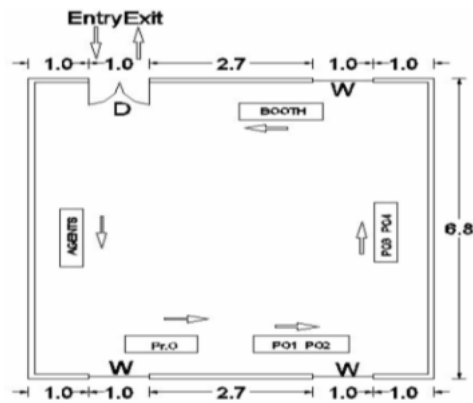

Google Map View

Polling Station Building Front View

Polling Station Front View

Cad View

Key MAP View

1 பெயர் : ஜெபராணி தந்தை பெயர்: அன்புகுமார் வீட்டு எண் : 1 வயது : 45 பாலினம் : ஆண் Photo is available	TAU4416996	2 பெயர் : சதில்குமார் தந்தை பெயர்: பாண்டிரங்கன் வீட்டு எண் : 1 வயது : 35 பாலினம் : ஆண் Photo is available	TAU1835552	Q 3 பெயர் : சந்திரசேகரன் தந்தை பெயர்: வஜ்ஜிரவேலு வீட்டு எண் : 1-73 வயது : 69 பாலினம் : ஆண் Photo is available	TAU5534722
4 பெயர் : ரேவதி கி தந்தை பெயர்: கிருஷ்ணவேலன் வீட்டு எண் : 1/82 வயது : 26 பாலினம் : பெண் Photo is available	TAU6600696	5 பெயர் : சாமுவேல் தந்தை பெயர்: அன்னபாண்டி வீட்டு எண் : 1/152 வயது : 34 பாலினம் : ஆண் Photo is available	TAU6435002	6 பெயர் : நாகேஷ்வர ராவ் தந்தை பெயர்: வேங்கடசுப்பா வீட்டு எண் : 1/158அ வயது : 52 பாலினம் : ஆண் Photo is available	TAU6324388
7 பெயர் : வெங்கடேஷ் பெருமாள் தந்தை பெயர்: செல்வம் வீட்டு எண் : முதல் தளம் பிளாக் 3 வயது : 35 பாலினம் : ஆண் Photo is available	ULP0174219	8 பெயர் : சபிதா ஆர் தந்தை பெயர்: ராமலிங்கம் வீட்டு எண் : முதல் தளம் பிளாக் 3 வயது : 34 பாலினம் : பெண் Photo is available	TAU6663561	9 பெயர் : நாகப்பன் தந்தை பெயர்: சுந்தரம் வீட்டு எண் : 2 வயது : 82 பாலினம் : ஆண் Photo is available	TAU4417168
10 பெயர் : பானுமதி கணவர் பெயர்: விஜயகுமார் வீட்டு எண் : 2 வயது : 58 பாலினம் : பெண் Photo is available	TAU4135877	11 பெயர் : டக்லாராம் தந்தை பெயர்: ஹிவாராம் வீட்டு எண் : 2 வயது : 50 பாலினம் : ஆண் Photo is available	TAU4850541	# 12 பெயர் : ராம் பாபு சர்மா தந்தை பெயர்: லலித் வீட்டு எண் : 2 வயது : 49 பாலினம் : ஆண் Photo is available	TAU0335299
13 பெயர் : மணிகண்டன் தந்தை பெயர்: கந்தசாமி வீட்டு எண் : 2 வயது : 45 பாலினம் : ஆண் Photo is available	TAU4417119	14 பெயர் : செல்வபிரியா கணவர் பெயர்: மாதாமுத்து வீட்டு எண் : 2 வயது : 45 பாலினம் : பெண் Photo is available	TAU3046380	15 பெயர் : யாமினி கணவர் பெயர்: மோகனசுந்தரம் வீட்டு எண் : 2 வயது : 39 பாலினம் : பெண் Photo is available	TAU3909066
16 பெயர் : தீபக் தந்தை பெயர்: மணி வீட்டு எண் : 2 வயது : 38 பாலினம் : ஆண் Photo is available	TAU3909280	17 பெயர் : பரமேஸ்வரி கணவர் பெயர்: ராஜேந்திரன் ஜா வீட்டு எண் : 2 வயது : 35 பாலினம் : பெண் Photo is available	TAU4135943	18 பெயர் : ரேவதி கணவர் பெயர்: ஆறுமுகம் வீட்டு எண் : 2 வயது : 34 பாலினம் : பெண் Photo is available	TAU4417101
# 19 பெயர் : தீபா கணவர் பெயர்: விஜயகுமார் வீட்டு எண் : 2 வயது : 30 பாலினம் : பெண் Photo is available	TAU4135992	20 பெயர் : அசோக்குமார் தந்தை பெயர்: குப்புசாமி வீட்டு எண் : 2 வயது : 28 பாலினம் : ஆண் Photo is available	TAU4135869	21 பெயர் : திலகவதி தந்தை பெயர்: முனுசாமி வீட்டு எண் : 2 வயது : 28 பாலினம் : பெண் Photo is available	TAU4135968
22 பெயர் : மணிகண்டன் தந்தை பெயர்: வரதராஜ் வீட்டு எண் : 2 வயது : 28 பாலினம் : ஆண் Photo is available	TAU4417200	23 பெயர் : ஜோஷேஷ் வீ தந்தை பெயர்: விஜயா குமார் ஆர் வீட்டு எண் : 2/25 வயது : 25 பாலினம் : ஆண் Photo is available	TAU6277453	24 பெயர் : பூஜிதா தந்தை பெயர்: சந்திரசேகரன் வீட்டு எண் : 2/25 வயது : 23 பாலினம் : பெண் Photo is available	TAU5957279
25 பெயர் : மணிகேவல் தந்தை பெயர்: நலன்கண்ணி வீட்டு எண் : 2/ 27 வயது : 33 பாலினம் : ஆண் Photo is available	TAU6434997	26 பெயர் : மதினா பர்வின் கணவர் பெயர்: இம்ரான் ஷா வீட்டு எண் : 2-82 வயது : 40 பாலினம் : பெண் Photo is available	TAU3487907	27 பெயர் : கவிதா தந்தை பெயர்: முரளி வீட்டு எண் : 2/184 வயது : 26 பாலினம் : பெண் Photo is available	TAU6031884
28 பெயர் : மோகன் தந்தை பெயர்: பாலசுப்ரமணியம் வீட்டு எண் : 2 /214 வயது : 24 பாலினம் : ஆண் Photo is available	TAU6325161	29 பெயர் : ஜெகன் தந்தை பெயர்: பிரபாகரன் வீட்டு எண் : 2-227 வயது : 30 பாலினம் : ஆண் Photo is available	TAU3046406	30 பெயர் : உமா சங்கர் தாயின் பெயர்: உமா வீட்டு எண் : 2/233 வயது : 27 பாலினம் : ஆண் Photo is available	TAU6327027