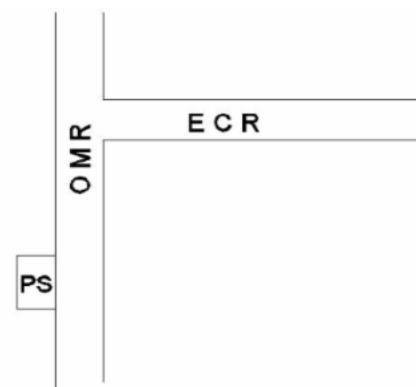

Key MAP View