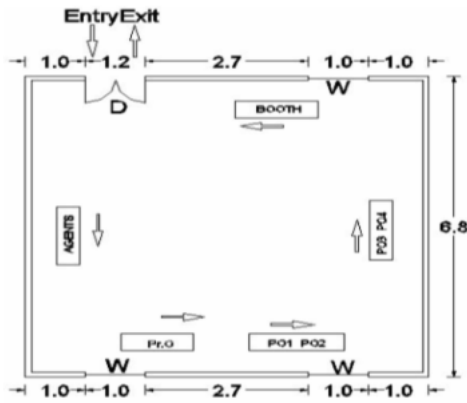

Google Map View

Polling Station Building Front View

Polling Station Front View

Cad View

Key MAP View

சட்டமன்றத் தொகுதியின் எண் மற்றும் பெயர் : 27-சோழிங்கநல்லூர்
பிரிவு எண் மற்றும் பெயர் 1-காரப்பாக்கம், வார்டு 197 மகாத்மா காந்தி தெரு