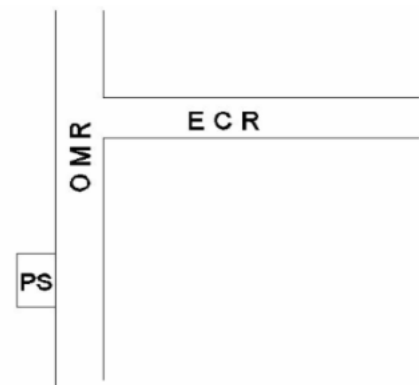

Google Map View

Polling Station Building Front View

Polling Station Front View

Cad View

Key MAP View

சட்டமன்றத் தொகுதியின் எண் மற்றும் பெயர் : 27-சோழிங்கநல்லூர்
பிரிவு எண் மற்றும் பெயர் 1-காரப்பாக்கம், வார்டு 197 மகாத்மா காந்தி தெரு