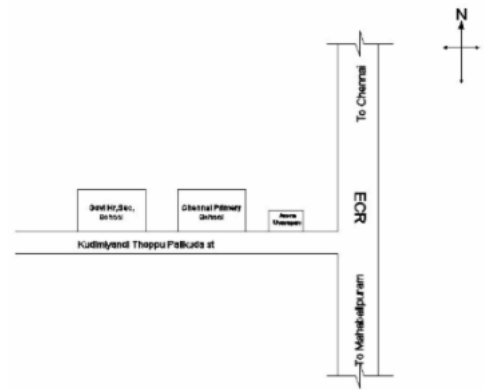

Google Map View

Polling Station Building Front View

Polling Station Front View

Cad View

Key MAP View

1 பெயர் : அஞ்சலிதேவி தந்தை பெயர்: தனசேகரன் வீட்டு எண் : 1 வயது : 42 பாலினம் : பெண் Photo is available	TAU4418133	2 பெயர் : லலிதா தந்தை பெயர்: சாமிநாதன் வீட்டு எண் : 1 வயது : 40 பாலினம் : பெண் Photo is available	TAU4418083	3 பெயர் : சீதா ச தாயின் பெயர்: தனலட்சுமி வீட்டு எண் : 1/266 வயது : 22 பாலினம் : பெண் Photo is available	TAU6330310
4 பெயர் : ஜோதிலட்சுமி கணவர் பெயர்: பூபாலன் வீட்டு எண் : 2 வயது : 40 பாலினம் : பெண் Photo is available	TAU3910601	5 பெயர் : தமிழரசி கணவர் பெயர்: பார்த்திபன் வீட்டு எண் : 2/62 வயது : 37 பாலினம் : பெண் Photo is available	TAU6425375	6 பெயர் : ஆஸ்டின்வெஸ்லி தந்தை பெயர்: சுந்தரதாஸ் வீட்டு எண் : 2-62B வயது : 53 பாலினம் : ஆண் Photo is available	TAU3383239
7 பெயர் : வெங்கடேஷ்புலன் தந்தை பெயர்: தனுஷ்கோடி வீட்டு எண் : 2-63 வயது : 31 பாலினம் : ஆண் Photo is available	TAU3383122	8 பெயர் : சங்கர் தந்தை பெயர்: ஏழுமலை வீட்டு எண் : 2-65B வயது : 55 பாலினம் : ஆண் Photo is available	EZZ8520462	9 பெயர் : வசந்தி கணவர் பெயர்: சங்கர் வீட்டு எண் : 2-65B வயது : 45 பாலினம் : பெண் Photo is available	EZZ0090928
10 பெயர் : ஹரி தந்தை பெயர்: பாஸ்கர் வீட்டு எண் : 2/68 வயது : 22 பாலினம் : ஆண் Photo is available	TAU6403653	11 பெயர் : ஏழுமலை தந்தை பெயர்: முத்துக்கிருஷ்ணன் வீட்டு எண் : 2-81 வயது : 75 பாலினம் : ஆண் Photo is available	EZZ5371216	12 பெயர் : மீனாட்சி கணவர் பெயர்: இராமதாஸ் வீட்டு எண் : 2-81 வயது : 50 பாலினம் : பெண் Photo is available	TAU2248656
13 பெயர் : யுவராணி தந்தை பெயர்: ராமதாஸ் வீட்டு எண் : 2/81 வயது : 26 பாலினம் : பெண் Photo is available	TAU5182902	14 பெயர் : லக்ஷ்மிநாராயணன் தந்தை பெயர்: ராமதாஸ் வீட்டு எண் : 2/81 வயது : 23 பாலினம் : ஆண் Photo is available	TAU6434757	15 பெயர் : பாலாமணி தந்தை பெயர்: கோவிந்தராஜ் வீட்டு எண் : 2-83 வயது : 75 பாலினம் : பெண் Photo is available	EZZ8064933
16 பெயர் : பக்தவச்சலம் தந்தை பெயர்: ஏழுமலை வீட்டு எண் : 2-84 வயது : 60 பாலினம் : ஆண் Photo is available	EZZ8520488	17 பெயர் : அம்சவேணி கணவர் பெயர்: பக்தவச்சலம் வீட்டு எண் : 2-84 வயது : 47 பாலினம் : பெண் Photo is available	EZZ5371232	18 பெயர் : சரண்யா தந்தை பெயர்: பக்தவச்சலம் வீட்டு எண் : 2-84 வயது : 34 பாலினம் : பெண் Photo is available	TAU2607240
19 பெயர் : துர்கா ம தந்தை பெயர்: மஞ்சநாதன் வீட்டு எண் : 2/84 வயது : 33 பாலினம் : பெண் Photo is available	TAU6907455	20 பெயர் : மகேந்திரன் தந்தை பெயர்: பக்தவச்சலம் வீட்டு எண் : 2-84 வயது : 31 பாலினம் : ஆண் Photo is available	TAU2607158	21 பெயர் : பார்த்திபன் தந்தை பெயர்: எத்திராஜ் வீட்டு எண் : 2-84 வயது : 27 பாலினம் : ஆண் Photo is available	TAU5663463
22 பெயர் : மோகன்ராஜ் தந்தை பெயர்: எத்திராஜ் வீட்டு எண் : 2-84 வயது : 26 பாலினம் : ஆண் Photo is available	TAU5663448	23 பெயர் : பூபாலன் தந்தை பெயர்: ஏழுமலை வீட்டு எண் : 2-85 வயது : 45 பாலினம் : ஆண் Photo is available	EZZ0069492	24 பெயர் : சாந்தகுமார் தந்தை பெயர்: குமார் வீட்டு எண் : 2/85 வயது : 45 பாலினம் : ஆண் Photo is available	TAU5517586
25 பெயர் : செல்வி கணவர் பெயர்: சாந்தகுமார் வீட்டு எண் : 2/85 வயது : 37 பாலினம் : பெண் Photo is available	TAU0679662	26 பெயர் : சத்யா தந்தை பெயர்: சங்கர் வீட்டு எண் : 2/85 வயது : 27 பாலினம் : பெண் Photo is available	TAU5909445	27 பெயர் : லோகநாதன் தந்தை பெயர்: சங்கர் வீட்டு எண் : 2/85 வயது : 25 பாலினம் : ஆண் Photo is available	TAU5182878
28 பெயர் : அருண்குமார் தந்தை பெயர்: சங்கர் வீட்டு எண் : 2/85 வயது : 23 பாலினம் : ஆண் Photo is available	TAU5949532	29 பெயர் : தனலட்சுமி கு தந்தை பெயர்: குபேந்திரன் ஏ வீட்டு எண் : 2/85 வயது : 21 பாலினம் : பெண் Photo is available	TAU6514525	30 பெயர் : ஜோதிலட்சுமி கு ஜோதிலட்சுமி.கு தந்தை பெயர்: குபேந்திரன் வீட்டு எண் : 2/85 வயது : 19 பாலினம் : பெண் Photo is available	TAU6983167