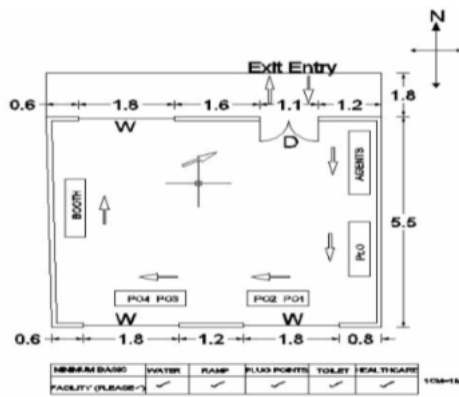

Google Map View

Polling Station Building Front View

Polling Station Front View

Cad View

Key MAP View

1 பெயர் : அஞ்சலிதேவி தந்தை பெயர்: தனசேகரன் வீட்டு எண் : 1 வயது : 42 பாலினம் : பெண் Photo is available	TAU4418133	2 பெயர் : லலிதா தந்தை பெயர்: சாமிநாதன் வீட்டு எண் : 1 வயது : 40 பாலினம் : பெண் Photo is available	TAU4418083	3 பெயர் : சீதா ச தாயின் பெயர்: தனலட்சுமி வீட்டு எண் : 1/266 வயது : 22 பாலினம் : பெண் Photo is available	TAU6330310
4 பெயர் : ஜோதிலட்சுமி கணவர் பெயர்: பூபாலன் வீட்டு எண் : 2 வயது : 40 பாலினம் : பெண் Photo is available	TAU3910601	5 பெயர் : தமிழரசி கணவர் பெயர்: பார்த்திபன் வீட்டு எண் : 2/62 வயது : 37 பாலினம் : பெண் Photo is available	TAU6425375	6 பெயர் : ஆஸ்டின்வெஸ்லி தந்தை பெயர்: சுந்தரதாஸ் வீட்டு எண் : 2-62B வயது : 53 பாலினம் : ஆண் Photo is available	TAU3383239
7 பெயர் : வெங்கடேஷ்புலன் தந்தை பெயர்: தனுஷ்கோடி வீட்டு எண் : 2-63 வயது : 31 பாலினம் : ஆண் Photo is available	TAU3383122	8 பெயர் : சங்கர் தந்தை பெயர்: ஏழுமலை வீட்டு எண் : 2-65B வயது : 55 பாலினம் : ஆண் Photo is available	EZZ8520462	9 பெயர் : வசந்தி கணவர் பெயர்: சங்கர் வீட்டு எண் : 2-65B வயது : 45 பாலினம் : பெண் Photo is available	EZZ0090928
10 பெயர் : ஹரி தந்தை பெயர்: பாஸ்கர் வீட்டு எண் : 2/68 வயது : 22 பாலினம் : ஆண் Photo is available	TAU6403653	11 பெயர் : ஏழுமலை தந்தை பெயர்: முத்துக்கிருஷ்ணன் வீட்டு எண் : 2-81 வயது : 75 பாலினம் : ஆண் Photo is available	EZZ5371216	12 பெயர் : மீனாட்சி கணவர் பெயர்: இராமதாஸ் வீட்டு எண் : 2-81 வயது : 50 பாலினம் : பெண் Photo is available	TAU2248656
13 பெயர் : யுவராணி தந்தை பெயர்: ராமதாஸ் வீட்டு எண் : 2/81 வயது : 26 பாலினம் : பெண் Photo is available	TAU5182902	14 பெயர் : லக்ஷ்மிநாராயணன் தந்தை பெயர்: ராமதாஸ் வீட்டு எண் : 2/81 வயது : 23 பாலினம் : ஆண் Photo is available	TAU6434757	15 பெயர் : பாலாமணி தந்தை பெயர்: கோவிந்தராஜ் வீட்டு எண் : 2-83 வயது : 75 பாலினம் : பெண் Photo is available	EZZ8064933
16 பெயர் : பக்தவச்சலம் தந்தை பெயர்: ஏழுமலை வீட்டு எண் : 2-84 வயது : 60 பாலினம் : ஆண் Photo is available	EZZ8520488	17 பெயர் : அம்சவேணி கணவர் பெயர்: பக்தவச்சலம் வீட்டு எண் : 2-84 வயது : 47 பாலினம் : பெண் Photo is available	EZZ5371232	18 பெயர் : சரண்யா தந்தை பெயர்: பக்தவச்சலம் வீட்டு எண் : 2-84 வயது : 34 பாலினம் : பெண் Photo is available	TAU2607240
19 பெயர் : துர்கா ம தந்தை பெயர்: மஞ்சநாதன் வீட்டு எண் : 2/84 வயது : 33 பாலினம் : பெண் Photo is available	TAU6907455	20 பெயர் : மகேந்திரன் தந்தை பெயர்: பக்தவச்சலம் வீட்டு எண் : 2-84 வயது : 31 பாலினம் : ஆண் Photo is available	TAU2607158	21 பெயர் : பார்த்திபன் தந்தை பெயர்: எத்திராஜ் வீட்டு எண் : 2-84 வயது : 27 பாலினம் : ஆண் Photo is available	TAU5663463
22 பெயர் : மோகன்ராஜ் தந்தை பெயர்: எத்திராஜ் வீட்டு எண் : 2-84 வயது : 26 பாலினம் : ஆண் Photo is available	TAU5663448	23 பெயர் : பூபாலன் தந்தை பெயர்: ஏழுமலை வீட்டு எண் : 2-85 வயது : 45 பாலினம் : ஆண் Photo is available	EZZ0069492	24 பெயர் : சாந்தகுமார் தந்தை பெயர்: குமார் வீட்டு எண் : 2/85 வயது : 45 பாலினம் : ஆண் Photo is available	TAU5517586
25 பெயர் : செல்வி கணவர் பெயர்: சாந்தகுமார் வீட்டு எண் : 2/85 வயது : 37 பாலினம் : பெண் Photo is available	TAU0679662	26 பெயர் : சத்யா தந்தை பெயர்: சங்கர் வீட்டு எண் : 2/85 வயது : 27 பாலினம் : பெண் Photo is available	TAU5909445	27 பெயர் : லோகநாதன் தந்தை பெயர்: சங்கர் வீட்டு எண் : 2/85 வயது : 25 பாலினம் : ஆண் Photo is available	TAU5182878
28 பெயர் : அருண்குமார் தந்தை பெயர்: சங்கர் வீட்டு எண் : 2/85 வயது : 23 பாலினம் : ஆண் Photo is available	TAU5949532	29 பெயர் : தனலட்சுமி கு தந்தை பெயர்: குபேந்திரன் ஏ வீட்டு எண் : 2/85 வயது : 21 பாலினம் : பெண் Photo is available	TAU6514525	30 பெயர் : ஜோதிலட்சுமி கு ஜோதிலட்சுமி.கு தந்தை பெயர்: குபேந்திரன் வீட்டு எண் : 2/85 வயது : 19 பாலினம் : பெண் Photo is available	TAU6983167