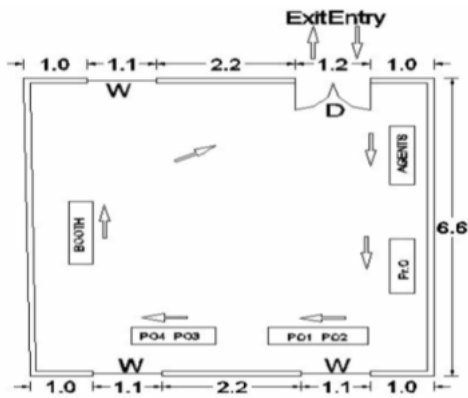

Nazri Naksha

Google Map View

Polling Station Building Front View

Polling Station Front View

Cad View

Key MAP View

சட்டமன்றத் தொகுதியின் எண் மற்றும் பெயர் : 27-சோழிங்கநல்லூர் பிரிவு எண் மற்றும் பெயர் 1-காரப்பாக்கம், வார்டு 197 பாரதிதாசன் தெரு