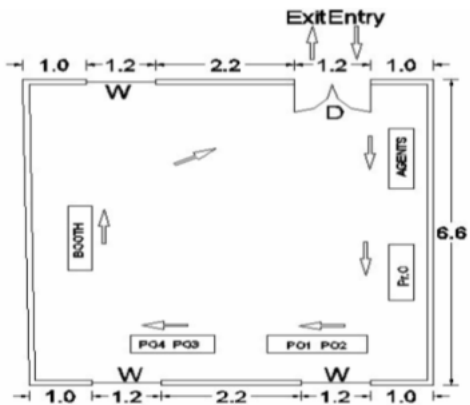

Google Map View

Polling Station Building Front View

Polling Station Front View

Cad View

Key MAP View

சட்டமன்றத் தொகுதியின் எண் மற்றும் பெயர் : 27-சோழிங்கநல்லூர்  
பிரிவு எண் மற்றும் பெயர் 1-சோழிங்கநல்லூர், வார்டு 197 நேரு தெரு 2வது குறுக்கு தெரு