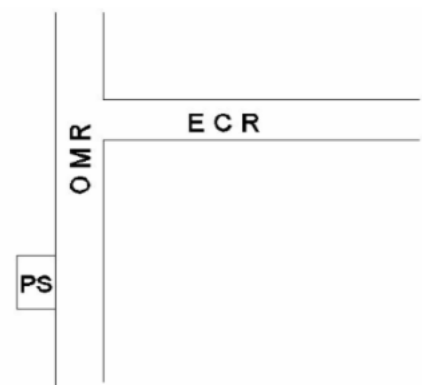

Google Map View

Polling Station Building Front View

Polling Station Front View

Cad View

Key MAP View

சட்டமன்றத் தொகுதியின் எண் மற்றும் பெயர் : 27-சோழிங்கநல்லூர்  
பிரிவு எண் மற்றும் பெயர் 1-சோழிங்கநல்லூர், வார்டு 197 நேரு தெரு 2வது குறுக்கு தெரு