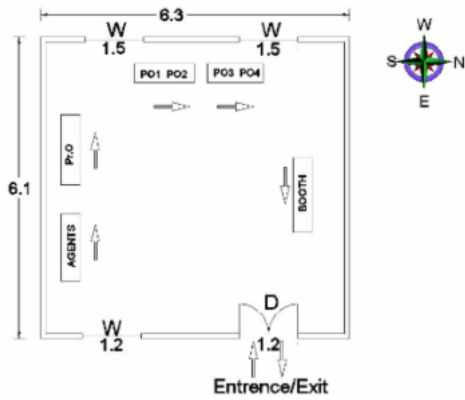

Google Map View

Polling Station Building Front View

Polling Station Front View

Cad View

Key MAP View

சட்டமன்றத் தொகுதியின் எண் மற்றும் பெயர் : 27-சோழிங்கநல்லூர் பிரிவு எண் மற்றும் பெயர் 1-புழுதிவாக்கம், வார்டு 169 ராமநகர் 9வது தெரு