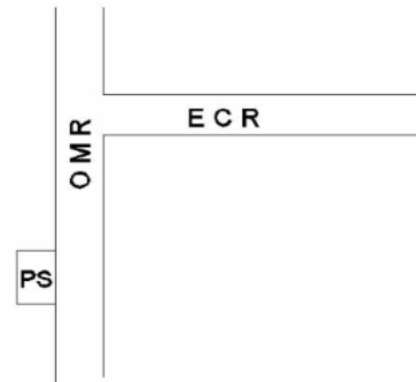

Google Map View

Polling Station Building Front View

Polling Station Front View

Cad View

Key MAP View

1 பெயர் : சுரேஷ் தாயின் பெயர் : எலிசபெத் வீட்டு எண் : 1 வயது : 42 பாலினம் : ஆண் Photo is available	TAU1839760	2 பெயர் : சசிகலா கணவர் பெயர் : சுரேஷ் வீட்டு எண் : 1 வயது : 40 பாலினம் : பெண் Photo is available	TAU1839752	3 பெயர் : அஸ்வினி தந்தை பெயர் : பன்னீர் செல்வம் வீட்டு எண் : 1 வயது : 30 பாலினம் : பெண் Photo is available	TAU3053964
4 பெயர் : சம்பத் தந்தை பெயர் : லோகநாதன் வீட்டு எண் : 2 வயது : 52 பாலினம் : ஆண் Photo is available	TAU3539004	5 பெயர் : சுஜிதா கணவர் பெயர் : சம்பத் வீட்டு எண் : 2 வயது : 42 பாலினம் : பெண் Photo is available	TAU3539012	6 பெயர் : சாமிநாதன் தந்தை பெயர் : சுப்ரமணியன் வீட்டு எண் : 2எஃப்,பிளாக் 4,வைகுந்த் கோவர் வயது : 39 பாலினம் : ஆண் Photo is available	IJB3592144
7 பெயர் : சிவகுமார் தந்தை பெயர் : சேதுராமன் வீட்டு எண் : 3 வயது : 56 பாலினம் : ஆண் Photo is available	TAU3912250	8 பெயர் : சாந்தி கணவர் பெயர் : ஆறுமுகம் வீட்டு எண் : 3-1 வயது : 55 பாலினம் : பெண் Photo is available	TAU5535935	9 பெயர் : தனலாவண்யா தந்தை பெயர் : ஆறுமுகம் வீட்டு எண் : 3-1 வயது : 34 பாலினம் : பெண் Photo is available	TAU0702738
10 பெயர் : ஷைனி ஓளகஸ்ட பிரதீப் குமார் கணவர் பெயர் : ஏஜர ஜேரோஸ்தீநே ஜேரோஸ்தீநே வீட்டு எண் : 3/8 , 3-வது பிளாக் வயது : 35 பாலினம் : பெண் Photo is available	TAU5001334	11 பெயர் : ஷாஜகான் தந்தை பெயர் : ராஜா முகம்மது வீட்டு எண் : 4 வயது : 58 பாலினம் : ஆண் Photo is available	TAU4420832	12 பெயர் : மெகர்நிஷா கணவர் பெயர் : ஷாஜகான் வீட்டு எண் : 4 வயது : 50 பாலினம் : பெண் Photo is available	TAU4851150
13 பெயர் : முருகானந்தம் தந்தை பெயர் : ஜெயபால் வீட்டு எண் : 4 வயது : 39 பாலினம் : ஆண் Photo is available	TAU2609410	14 பெயர் : முத்துகுமரன் தந்தை பெயர் : கண்ணன் வீட்டு எண் : 4 வயது : 36 பாலினம் : ஆண் Photo is available	TAU0190751	15 பெயர் : லலிதா திருகுமரன் கணவர் பெயர் : திருகுமரன் ராஜா வீட்டு எண் : 4 வயது : 29 பாலினம் : பெண் Photo is available	TAU6805303
16 பெயர் : மைமூன்னிலா தந்தை பெயர் : ஷாஜஹான் வீட்டு எண் : 4 வயது : 26 பாலினம் : பெண் Photo is available	TAU5214416	17 பெயர் : கீர்த்தனா தந்தை பெயர் : சம்பத் வீட்டு எண் : 4 வயது : 23 பாலினம் : பெண் Photo is available	WDR2316255	18 பெயர் : சரோஜா கணவர் பெயர் : கண்ணன் வீட்டு எண் : 4-1 வயது : 62 பாலினம் : பெண் Photo is available	TAU5535943
19 பெயர் : நிர்மல் கிஷோர் தந்தை பெயர் : கிறிஸ்டோபர் வீட்டு எண் : 5 வயது : 58 பாலினம் : ஆண் Photo is available	TAU3053402	20 பெயர் : முத்துராஜா தந்தை பெயர் : ஆறுமுகம் வீட்டு எண் : 5 வயது : 27 பாலினம் : ஆண் Photo is available	TAU4851192	21 பெயர் : சுரேஷ் ஆனந்த் வெங்கட்டராகவன் தந்தை பெயர் : ஆனந்தா வெங்கட்ட ராகவன் வீட்டு எண் : 5 தேவராஜ் அவென்யூ வயது : 24 பாலினம் : ஆண் Photo is available	TAU5745443
22 பெயர் : கண்ணன் தந்தை பெயர் : இசக்கிமுத்து வீட்டு எண் : 6 வயது : 67 பாலினம் : ஆண் Photo is available	TAU6948228	23 பெயர் : பன்னீர்செல்வம் தந்தை பெயர் : சங்கிலிமுத்து வீட்டு எண் : 6 வயது : 64 பாலினம் : ஆண் Photo is available	FYL3585395	24 பெயர் : மகேஷ்வரி கணவர் பெயர் : சீனிவாசன் வீட்டு எண் : 6 வயது : 63 பாலினம் : பெண் Photo is available	TAU3053451
25 பெயர் : இந்திரா கணவர் பெயர் : பன்னீர்செல்வம் வீட்டு எண் : 6 வயது : 55 பாலினம் : பெண் Photo is available	EZZ0966887	26 பெயர் : முகுந்தா குப்தா தந்தை பெயர் : ராமாம் வீட்டு எண் : 7 Plot No 11A வயது : 50 பாலினம் : ஆண் Photo is available	WZB0585992	27 பெயர் : குஸும்பீ அபிநவ் குப்தா குஸும்பீ தந்தை பெயர் : குஸும்பீ மூசுநடு குப்தா வீட்டு எண் : 7 மனை எண் 11ஏ வயது : 22 பாலினம் : ஆண் Photo is available	TAU6459085
28 பெயர் : புரந்தராஜ் தந்தை பெயர் : தொரைசுவாமி வீட்டு எண் : 8 வயது : 77 பாலினம் : ஆண் Photo is available	TAU4570990	29 பெயர் : சுப்ரமணியராஜ் தந்தை பெயர் : வெங்கட்டராஜ் வீட்டு எண் : 8 வயது : 62 பாலினம் : ஆண் Photo is available	FYL4959243	30 பெயர் : சாவித்திரி கணவர் பெயர் : சுப்ரமணியராஜ் வீட்டு எண் : 8 வயது : 59 பாலினம் : பெண் Photo is available	TAU5535950