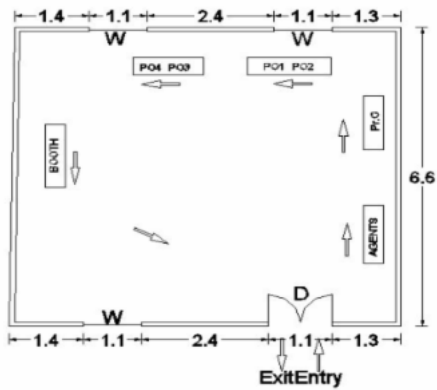

Google Map View

Polling Station Building Front View

Polling Station Front View

Cad View

Key MAP View

சட்டமன்றத் தொகுதியின் எண் மற்றும் பெயர் : 27-சோழிங்கநல்லூர் பிரிவு எண் மற்றும் பெயர் 1-சோழிங்கநல்லூர், வார்டு 198 17வது குறுக்குதெரு கிராமநெடுஞ்சாலை