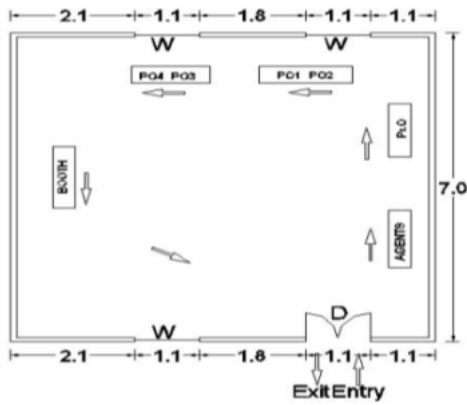

Google Map View

Polling Station Building Front View

Polling Station Front View

Cad View

Key MAP View

சட்டமன்றத் தொகுதியின் எண் மற்றும் பெயர் : 27-சோழிங்கநல்லூர்
பிரிவு எண் மற்றும் பெயர் 1-சோழிங்கநல்லூர், வார்டு 197 கோவிந்தசாமி தெரு