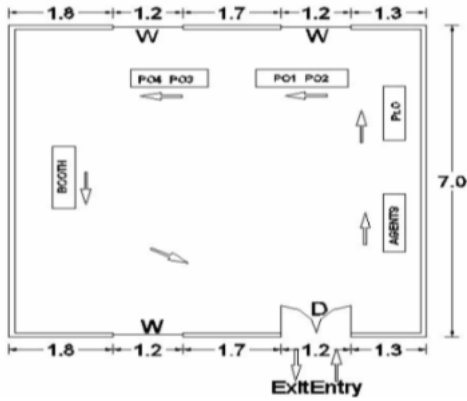

Google Map View

Polling Station Building Front View

Polling Station Front View

Cad View

Key MAP View

சட்டமன்றத் தொகுதியின் எண் மற்றும் பெயர் : 27-சோழிங்கநல்லூர்
பிரிவு எண் மற்றும் பெயர் 1-சோழிங்கநல்லூர், வார்டு 197 தேவராஜ் நகர்