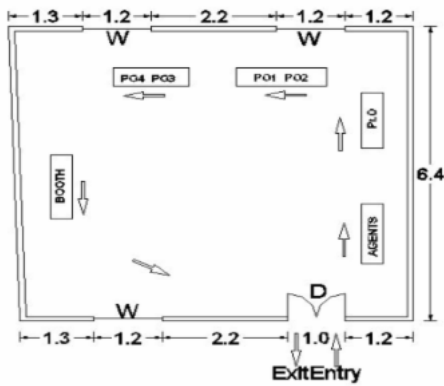

Google Map View

Polling Station Building Front View

Polling Station Front View

Cad View

Key MAP View

சட்டமன்றத் தொகுதியின் எண் மற்றும் பெயர் : 27-சோழிங்கநல்லூர்
பிரிவு எண் மற்றும் பெயர் 1-சோழிங்கநல்லூர், வார்டு 197 நெடுஞ்செழியன் சாலை