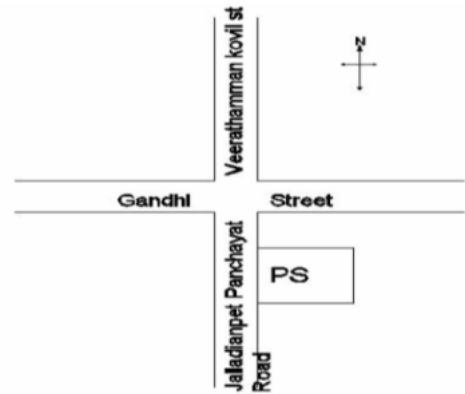

Google Map View

Polling Station Building Front View

Polling Station Front View

Cad View

Key MAP View

1 பெயர் : முரளிமோகன் தந்தை பெயர்: நரசிம்மமூர்த்தி வீட்டு எண் : 1 வயது : 77 பாலினம் : ஆண் Photo is available	TAU4422903	2 பெயர் : தனபால் தந்தை பெயர்: நவந்தம் வீட்டு எண் : 1 வயது : 63 பாலினம் : ஆண் Photo is available	TAU0193318	3 பெயர் : சிவசுப்பிரமணியம் தந்தை பெயர்: அர்த்தநாரி ஐயர் வீட்டு எண் : 1 வயது : 60 பாலினம் : ஆண் Photo is available	TAU2261097
4 பெயர் : அரசு தந்தை பெயர்: முத்து வீட்டு எண் : 1 வயது : 59 பாலினம் : ஆண் Photo is available	TAU4422986	5 பெயர் : வாலாம்பாளர் கணவர் பெயர்: சிவசுப்பிரமணியம் வீட்டு எண் : 1 வயது : 57 பாலினம் : பெண் Photo is available	TAU2261014	6 பெயர் : சேவியர் மணிமரன் தந்தை பெயர்: ஆரோக்கியசாமி வீட்டு எண் : 1 வயது : 57 பாலினம் : ஆண் Photo is available	TAU5002886
7 பெயர் : மாலா கணவர் பெயர்: ரவி வீட்டு எண் : 1 வயது : 56 பாலினம் : பெண் Photo is available	EZZ5373691	8 பெயர் : செலஸ்டின் ஷோபா கணவர் பெயர்: சேவியர் மணிமாறன் வீட்டு எண் : 1 வயது : 49 பாலினம் : பெண் Photo is available	TAU5178215	9 பெயர் : பிரியா கணவர் பெயர்: முரளிமோகன் வீட்டு எண் : 1 வயது : 48 பாலினம் : பெண் Photo is available	TAU4422895
# 10 பெயர் : சுபாஷினி லோகேஷ் கணவர் பெயர்: லோகேஷ் வீட்டு எண் : 1 வயது : 44 பாலினம் : பெண் Photo is available	TAU4878286	11 பெயர் : ரம்யாநீ கணவர் பெயர்: ரவிகுமார் வீட்டு எண் : 1 வயது : 41 பாலினம் : பெண் Photo is available	TAU3914108	12 பெயர் : தீபா கணவர் பெயர்: கமலேஸ்வரன் வீட்டு எண் : 1 வயது : 41 பாலினம் : பெண் Photo is available	TAU1593862
13 பெயர் : லுரமா தந்தை பெயர்: நேம்பகத்தார் வீட்டு எண் : 1 வயது : 39 பாலினம் : பெண் Photo is available	TAU2261360	14 பெயர் : ராஜலக்ஷ்மி கணவர் பெயர்: சுப்பையா வீட்டு எண் : 1 வயது : 39 பாலினம் : பெண் Photo is available	TAU5119623	15 பெயர் : சுரேஷ் தந்தை பெயர்: ரவி வீட்டு எண் : 1 வயது : 38 பாலினம் : ஆண் Photo is available	EZZ5373709
16 பெயர் : பிரவீன்குமார் தந்தை பெயர்: ரவி வீட்டு எண் : 1 வயது : 36 பாலினம் : ஆண் Photo is available	EZZ5373717	17 பெயர் : பிரந்தா தந்தை பெயர்: அரசன் வீட்டு எண் : 1 வயது : 35 பாலினம் : பெண் Photo is available	TAU1843648	18 பெயர் : சரவணன் தந்தை பெயர்: கமலநாதன் வீட்டு எண் : 1 வயது : 35 பாலினம் : ஆண் Photo is available	TAU3058179
19 பெயர் : சரண்யா தந்தை பெயர்: அரசன் வீட்டு எண் : 1 வயது : 34 பாலினம் : பெண் Photo is available	TAU1843788	20 பெயர் : பிரகாஷ் தந்தை பெயர்: அரசு வீட்டு எண் : 1 வயது : 33 பாலினம் : ஆண் Photo is available	TAU4422952	21 பெயர் : ரவிகுமார் தந்தை பெயர்: கிருஷ்ண ராவ் வீட்டு எண் : 1 வயது : 32 பாலினம் : ஆண் Photo is available	TAU3914116
22 பெயர் : முரளி தந்தை பெயர்: முருகன் வீட்டு எண் : 1 வயது : 31 பாலினம் : ஆண் Photo is available	TAU4738126	# 23 பெயர் : பார்த்திபன் கி தந்தை பெயர்: கிருஷ்ணமூர்த்தி வெ வீட்டு எண் : 1 வயது : 31 பாலினம் : ஆண் Photo is available	TAU2611515	24 பெயர் : திவ்யா கணவர் பெயர்: ஏழுமலை வீட்டு எண் : 1 வயது : 28 பாலினம் : பெண் Photo is available	TAU5002910
25 பெயர் : அஃஷா தந்தை பெயர்: கமலுதீன் வீட்டு எண் : 1 வயது : 27 பாலினம் : பெண் Photo is available	TAU4906004	26 பெயர் : ஷம்யா பாத்திமா பீ தந்தை பெயர்: பீர் முகமது ஏ வீட்டு எண் : 1 வயது : 27 பாலினம் : பெண் Photo is available	TAU4937520	27 பெயர் : லோகேஸ்வரி இதரர் பெயர்: லோகேஸ்வரி வீட்டு எண் : 1 வயது : 27 பாலினம் : பெண் Photo is available	TAU5002969
28 பெயர் : அஸ்வினி தந்தை பெயர்: கிருஷ்ணமூர்த்தி வீட்டு எண் : 1 வயது : 27 பாலினம் : பெண் Photo is available	TAU5277355	29 பெயர் : ஜெயவரஷினி தந்தை பெயர்: பன்னீர் வீட்டு எண் : 1 வயது : 27 பாலினம் : பெண் Photo is available	TAU5712658	30 பெயர் : டோநீ மிலன் தந்தை பெயர்: சேவியர் மணிமாறன் வீட்டு எண் : 1 வயது : 25 பாலினம் : ஆண் Photo is available	TAU5119797