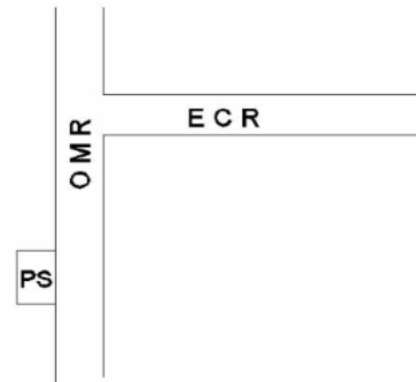

Google Map View

Polling Station Building Front View

Polling Station Front View

Cad View

Key MAP View

1 பெயர் : சுமதி கணவர் பெயர்: வேலாயுதம் வீட்டு எண் : 1 வயது : 41 பாலினம் : பெண் Photo is available	TAU1592567	2 பெயர் : சதீஷ் தந்தை பெயர்: முத்துராமலிங்கம் வீட்டு எண் : 1 வயது : 41 பாலினம் : ஆண் Photo is available	TAU4141560	3 பெயர் : கோபாலகிருஷ்ணன் தந்தை பெயர்: மணி வீட்டு எண் : 1 வயது : 40 பாலினம் : ஆண் Photo is available	TAU3914371
4 பெயர் : சுமதி கணவர் பெயர்: ரகுபதி வீட்டு எண் : 1 வயது : 38 பாலினம் : பெண் Photo is available	TAU4423190	5 பெயர் : வினோத் தந்தை பெயர்: நாராயணன் வீட்டு எண் : 1 வயது : 35 பாலினம் : ஆண் Photo is available	TAU1592559	6 பெயர் : கோமதி கணவர் பெயர்: கோபாலா கிருஷ்ணன் வீட்டு எண் : 1 வயது : 34 பாலினம் : பெண் Photo is available	TAU6400378
7 பெயர் : ஜெகநாதன் தந்தை பெயர்: முனுசாமி வீட்டு எண் : 1 வயது : 30 பாலினம் : ஆண் Photo is available	TAU3059201	8 பெயர் : தீபா தந்தை பெயர்: டம்பீ வீட்டு எண் : 1ஏ வயது : 40 பாலினம் : பெண் Photo is available	RUS0194381	9 பெயர் : மனோகர் ரெட்டி தந்தை பெயர்: விஜயரெட்டி வீட்டு எண் : 2 வயது : 73 பாலினம் : ஆண் Photo is available	TAU1592575
10 பெயர் : ஜெயராமன் தந்தை பெயர்: நரசிம்மன் வீட்டு எண் : 2 வயது : 60 பாலினம் : ஆண் Photo is available	TAU3695160	11 பெயர் : சிதம்பரம் தந்தை பெயர்: சண்முகசுந்தரம் வீட்டு எண் : 2 வயது : 58 பாலினம் : ஆண் Photo is available	TAU5978820	12 பெயர் : ராஜாசெல்வன் தந்தை பெயர்: ஜெயராஜ் வீட்டு எண் : 2 வயது : 55 பாலினம் : ஆண் Photo is available	TAU4835005
13 பெயர் : வள்ளி கணவர் பெயர்: சிதம்பரம் வீட்டு எண் : 2 வயது : 53 பாலினம் : பெண் Photo is available	TAU5982806	14 பெயர் : சுஜாதா கணவர் பெயர்: ராஜாசெல்வன் வீட்டு எண் : 2 வயது : 52 பாலினம் : பெண் Photo is available	EZZ0991158	15 பெயர் : துளசி கணவர் பெயர்: சுரேஷ் குமார் வீட்டு எண் : 2 வயது : 31 பாலினம் : பெண் Photo is available	TAU4902896
16 பெயர் : லோகேஸ் தந்தை பெயர்: பொன்னப்பன் வீட்டு எண் : 2 வயது : 30 பாலினம் : ஆண் Photo is available	TAU3387545	17 பெயர் : மீனாட்சி சுந்தரம் தந்தை பெயர்: சிதம்பரம் வீட்டு எண் : 2 வயது : 28 பாலினம் : ஆண் Photo is available	TAU5982822	#2 18 பெயர் : நிதேஷ் நிதேஷ் தந்தை பெயர்: சிதம்பரம் வீட்டு எண் : 2 வயது : 24 பாலினம் : ஆண் Photo is available	TAU5982871
19 பெயர் : ஸ்ரீநிவாசன் பத்மினி கணவர் பெயர்: கே ஸ்ரீநிவாசன் வீட்டு எண் : 03 வயது : 43 பாலினம் : பெண் Photo is available	TAU6819296	20 பெயர் : கே ஸ்ரீநிவாசன் தந்தை பெயர்: குமாரென் இல்லதஹகணநீல் வீட்டு எண் : 03 வயது : 43 பாலினம் : ஆண் Photo is available	TAU6819650	21 பெயர் : ஜெயா கணவர் பெயர்: சுந்தரராஜ் வீட்டு எண் : 3-73 வயது : 53 பாலினம் : பெண் Photo is available	TAU1592856
S2 22 பெயர் : ஸ்ரீதர் சு தந்தை பெயர்: சுந்தரராஜ் வீட்டு எண் : 3-73 வயது : 31 பாலினம் : ஆண் Photo is available	TAU2611739	23 பெயர் : தனுஷ் தந்தை பெயர்: கணேசன் வீட்டு எண் : 3 ஜீ1 வயது : 21 பாலினம் : ஆண் Photo is available	TAU6586135	24 பெயர் : தனராஜ்யாக்கோப் தந்தை பெயர்: சந்தோஷம் வீட்டு எண் : 4 வயது : 65 பாலினம் : ஆண் Photo is available	TAU0416677
25 பெயர் : சுல்தான் தந்தை பெயர்: பாபாசாஹிப் வீட்டு எண் : 4 வயது : 51 பாலினம் : ஆண் Photo is available	TAU5983226	26 பெயர் : பிரேமலதா கணவர் பெயர்: சங்கர் வீட்டு எண் : 4 வயது : 38 பாலினம் : பெண் Photo is available	TAU6930630	27 பெயர் : திவ்யா திவ்யா கணவர் பெயர்: தசரதன் வீட்டு எண் : vadakodi street வயது : 24 பாலினம் : பெண் Photo is available	TAU7014343
28 பெயர் : தனலட்சுமி தனலட்சுமி தந்தை பெயர்: செல்வம் வீட்டு எண் : vadakodi street வயது : 21 பாலினம் : பெண் Photo is available	TAU6992812	29 பெயர் : ஜனனி கணவர் பெயர்: கார்த்திகேயன் வீட்டு எண் : 4/347 வயது : 36 பாலினம் : பெண் Photo is available	TAU5664214	30 பெயர் : செல்வாக்கியம் கணவர் பெயர்: நாகேஷ்வரரெட்டி வீட்டு எண் : 5 வயது : 56 பாலினம் : பெண் Photo is available	TAU1592963