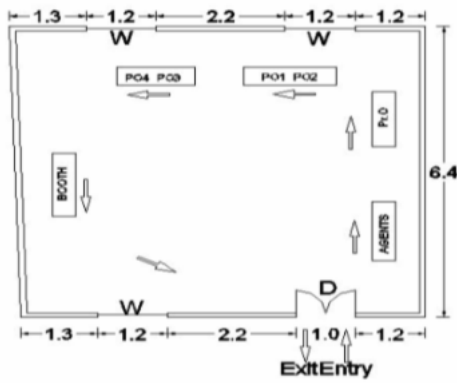

Google Map View

Polling Station Building Front View

Polling Station Front View

Cad View

Key MAP View

1 பெயர் : சுமதி கணவர் பெயர்: வேலாயுதம் வீட்டு எண் : 1 வயது : 41 பாலினம் : பெண் Photo is available	TAU1592567	2 பெயர் : சதீஷ் தந்தை பெயர்: முத்துராமலிங்கம் வீட்டு எண் : 1 வயது : 41 பாலினம் : ஆண் Photo is available	TAU4141560	3 பெயர் : கோபாலகிருஷ்ணன் தந்தை பெயர்: மணி வீட்டு எண் : 1 வயது : 40 பாலினம் : ஆண் Photo is available	TAU3914371
4 பெயர் : சுமதி கணவர் பெயர்: ரகுபதி வீட்டு எண் : 1 வயது : 38 பாலினம் : பெண் Photo is available	TAU4423190	5 பெயர் : வினோத் தந்தை பெயர்: நாராயணன் வீட்டு எண் : 1 வயது : 35 பாலினம் : ஆண் Photo is available	TAU1592559	6 பெயர் : கோமதி கணவர் பெயர்: கோபாலா கிருஷ்ணன் வீட்டு எண் : 1 வயது : 34 பாலினம் : பெண் Photo is available	TAU6400378
7 பெயர் : ஜெகநாதன் தந்தை பெயர்: முனுசாமி வீட்டு எண் : 1 வயது : 30 பாலினம் : ஆண் Photo is available	TAU3059201	8 பெயர் : தீபா தந்தை பெயர்: டம்பீ வீட்டு எண் : 1ஏ வயது : 40 பாலினம் : பெண் Photo is available	RUS0194381	9 பெயர் : மனோகர் ரெட்டி தந்தை பெயர்: விஜயரெட்டி வீட்டு எண் : 2 வயது : 73 பாலினம் : ஆண் Photo is available	TAU1592575
10 பெயர் : ஜெயராமன் தந்தை பெயர்: நரசிம்மன் வீட்டு எண் : 2 வயது : 60 பாலினம் : ஆண் Photo is available	TAU3695160	11 பெயர் : சிதம்பரம் தந்தை பெயர்: சண்முகசுந்தரம் வீட்டு எண் : 2 வயது : 58 பாலினம் : ஆண் Photo is available	TAU5978820	12 பெயர் : ராஜாசெல்வன் தந்தை பெயர்: ஜெயராஜ் வீட்டு எண் : 2 வயது : 55 பாலினம் : ஆண் Photo is available	TAU4835005
13 பெயர் : வள்ளி கணவர் பெயர்: சிதம்பரம் வீட்டு எண் : 2 வயது : 53 பாலினம் : பெண் Photo is available	TAU5982806	14 பெயர் : சுஜாதா கணவர் பெயர்: ராஜாசெல்வன் வீட்டு எண் : 2 வயது : 52 பாலினம் : பெண் Photo is available	EZZ0991158	15 பெயர் : துளசி கணவர் பெயர்: சுரேஷ் குமார் வீட்டு எண் : 2 வயது : 31 பாலினம் : பெண் Photo is available	TAU4902896
16 பெயர் : லோகேஸ் தந்தை பெயர்: பொன்னப்பன் வீட்டு எண் : 2 வயது : 30 பாலினம் : ஆண் Photo is available	TAU3387545	17 பெயர் : மீனாட்சி சுந்தரம் தந்தை பெயர்: சிதம்பரம் வீட்டு எண் : 2 வயது : 28 பாலினம் : ஆண் Photo is available	TAU5982822	#2 18 பெயர் : நிதேஷ் நிதேஷ் தந்தை பெயர்: சிதம்பரம் வீட்டு எண் : 2 வயது : 24 பாலினம் : ஆண் Photo is available	TAU5982871
19 பெயர் : ஸ்ரீநிவாசன் பத்மினி கணவர் பெயர்: கே ஸ்ரீநிவாசன் வீட்டு எண் : 03 வயது : 43 பாலினம் : பெண் Photo is available	TAU6819296	20 பெயர் : கே ஸ்ரீநிவாசன் தந்தை பெயர்: குமாரென் இல்லதஹகணநீல் வீட்டு எண் : 03 வயது : 43 பாலினம் : ஆண் Photo is available	TAU6819650	21 பெயர் : ஜெயா கணவர் பெயர்: சுந்தரராஜ் வீட்டு எண் : 3-73 வயது : 53 பாலினம் : பெண் Photo is available	TAU1592856
S2 22 பெயர் : ஸ்ரீதர் சு தந்தை பெயர்: சுந்தரராஜ் வீட்டு எண் : 3-73 வயது : 31 பாலினம் : ஆண் Photo is available	TAU2611739	23 பெயர் : தனுஷ் தந்தை பெயர்: கணேசன் வீட்டு எண் : 3 ஜீ1 வயது : 21 பாலினம் : ஆண் Photo is available	TAU6586135	24 பெயர் : தனராஜ்யாக்கோப் தந்தை பெயர்: சந்தோஷம் வீட்டு எண் : 4 வயது : 65 பாலினம் : ஆண் Photo is available	TAU0416677
25 பெயர் : சுல்தான் தந்தை பெயர்: பாபாசாஹிப் வீட்டு எண் : 4 வயது : 51 பாலினம் : ஆண் Photo is available	TAU5983226	26 பெயர் : பிரேமலதா கணவர் பெயர்: சங்கர் வீட்டு எண் : 4 வயது : 38 பாலினம் : பெண் Photo is available	TAU6930630	27 பெயர் : திவ்யா திவ்யா கணவர் பெயர்: தசரதன் வீட்டு எண் : vadakodi street வயது : 24 பாலினம் : பெண் Photo is available	TAU7014343
28 பெயர் : தனலட்சுமி தனலட்சுமி தந்தை பெயர்: செல்வம் வீட்டு எண் : vadakodi street வயது : 21 பாலினம் : பெண் Photo is available	TAU6992812	29 பெயர் : ஜனனி கணவர் பெயர்: கார்த்திகேயன் வீட்டு எண் : 4/347 வயது : 36 பாலினம் : பெண் Photo is available	TAU5664214	30 பெயர் : செல்வாக்கியம் கணவர் பெயர்: நாகேஷ்வரரெட்டி வீட்டு எண் : 5 வயது : 56 பாலினம் : பெண் Photo is available	TAU1592963