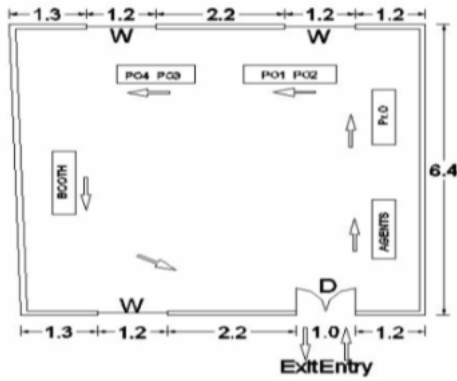

Nazri Naksha

Google Map View

Polling Station Building Front View

Polling Station Front View

Cad View

Key MAP View

சட்டமன்றத் தொகுதியின் எண் மற்றும் பெயர் : 27-சோழிங்கநல்லூர்
பிரிவு எண் மற்றும் பெயர் 1-சோழிங்கநல்லூர், வார்டு 198 பழைய மகாபலிபுரம் சாலை