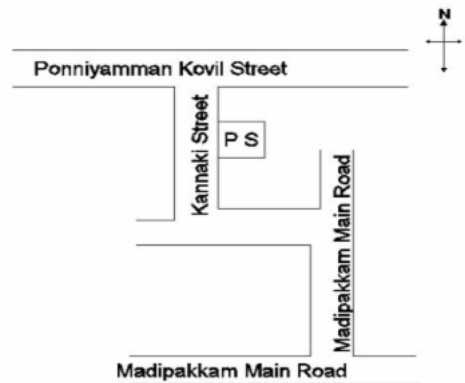

Google Map View

Polling Station Building Front View

Polling Station Front View

Cad View

Key MAP View

சட்டமன்றத் தொகுதியின் எண் மற்றும் பெயர் : 27-சோழிங்கநல்லூர்
பிரிவு எண் மற்றும் பெயர் 1-புழுதிவாக்கம், வார்டு 169 ஷீலாநகர் 1வது தெரு