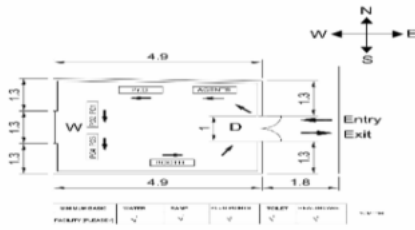

Google Map View

Polling Station Building Front View

Polling Station Front View

Cad View

Key MAP View

சட்டமன்றத் தொகுதியின் எண் மற்றும் பெயர் : 27-சோழிங்கநல்லூர்
பிரிவு எண் மற்றும் பெயர் 1-புழுதிவாக்கம், வார்டு 169 ஷீலாநகர் 1வது தெரு