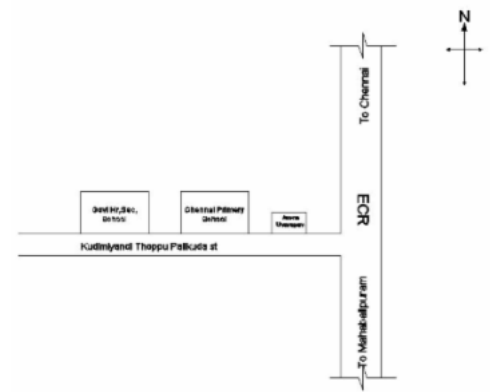

Key MAP View