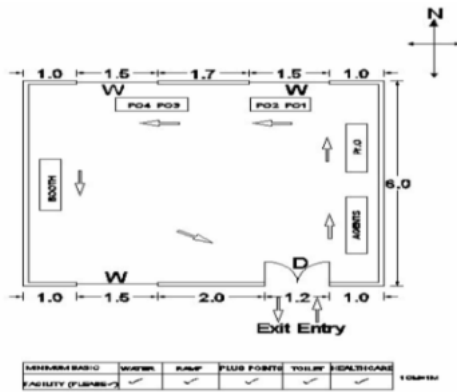

Nazri Naksha

Google Map View

Polling Station Building Front View

Polling Station Front View

Cad View

Key MAP View

1 பெயர் : எஸ்தர் கணவர் பெயர்: நெல்சன் வீட்டு எண் : 1 வயது : 54 பாலினம் : பெண்	TAU1846666 Photo is available	2 பெயர் : தேஜாராம் தந்தை பெயர்: லாபுராமுஜி வீட்டு எண் : 1 வயது : 48 பாலினம் : ஆண்	TAU1848118 Photo is available	3 பெயர் : பவர்லால் சீர்வி தந்தை பெயர்: கலுராம் வீட்டு எண் : 1 வயது : 42 பாலினம் : ஆண்	TAU4424305 Photo is available
4 பெயர் : சந்தோஷ்தேவி கணவர் பெயர்: தேஜாராம் வீட்டு எண் : 1 வயது : 40 பாலினம் : பெண்	TAU1847458 Photo is available	5 பெயர் : பிரபு தந்தை பெயர்: நாகராஜன் வீட்டு எண் : 1 வயது : 35 பாலினம் : ஆண்	TAU4960845 Photo is available	6 பெயர் : ரெஜினா கணவர் பெயர்: ராம் குமார் வீட்டு எண் : 1 வயது : 29 பாலினம் : பெண்	TAU6383897 Photo is available
7 பெயர் : மனோஜ் தந்தை பெயர்: பாளையம் வீட்டு எண் : 1 வயது : 26 பாலினம் : பெண்	TAU5832050 Photo is available	8 பெயர் : அனு தர்ஷினி தந்தை பெயர்: பாளையம் வீட்டு எண் : 1 வயது : 24 பாலினம் : பெண்	TAU5832100 Photo is available	9 பெயர் : கவிதர்ஷினி தந்தை பெயர்: பரசுராம் வீட்டு எண் : 1 வயது : 22 பாலினம் : பெண்	TAU6404610 Photo is available
10 பெயர் : பௌல் ஜென்சி கணவர் பெயர்: டேனியல் வீட்டு எண் : 2 வயது : 35 பாலினம் : பெண்	TAU5158175 Photo is available	11 பெயர் : கமலி கணவர் பெயர்: போலாரம் வீட்டு எண் : 2 வயது : 34 பாலினம் : பெண்	TAU4424297 Photo is available	12 பெயர் : சுரேஷ் தந்தை பெயர்: பால்ராஜ் வீட்டு எண் : 2-3-3A வயது : 43 பாலினம் : ஆண்	TAU2263606 Photo is available
13 பெயர் : சத்தியராஜ் தந்தை பெயர்: சண்முகம் வீட்டு எண் : 2A வயது : 39 பாலினம் : ஆண்	EZZ0977132 Photo is available	14 பெயர் : ராணி கணவர் பெயர்: பொன்னுசாமி வீட்டு எண் : 3 வயது : 67 பாலினம் : பெண்	TAU0193995 Photo is available	15 பெயர் : கெர்சோம் மோசஸ் தந்தை பெயர்: மோசஸ் வீட்டு எண் : 3 வயது : 32 பாலினம் : ஆண்	TAU4142790 Photo is available
16 பெயர் : சகரியா மோ தந்தை பெயர்: மோசஸ் வீட்டு எண் : 3 வயது : 32 பாலினம் : ஆண்	TAU4142808 Photo is available	17 பெயர் : பிரிஸ்கில்லா பா தந்தை பெயர்: பார்த்தசாரதி வீட்டு எண் : 3 வயது : 28 பாலினம் : பெண்	TAU5752266 Photo is available	18 பெயர் : கார்த்திகேயன் தந்தை பெயர்: தாமோதரன் வீட்டு எண் : 3 வயது : 26 பாலினம் : ஆண்	TAU5268420 Photo is available
19 பெயர் : ரேவதி தந்தை பெயர்: தாமோதரன் வீட்டு எண் : 3 வயது : 23 பாலினம் : பெண்	TAU5949888 Photo is available	20 பெயர் : கேசவன் தந்தை பெயர்: ஆறுமுகம் வீட்டு எண் : 4 வயது : 65 பாலினம் : ஆண்	TAU5545223 Photo is available	21 பெயர் : கம்சலா கணவர் பெயர்: கேசவன் வீட்டு எண் : 4 வயது : 58 பாலினம் : பெண்	EZZ0983684 Photo is available
22 பெயர் : செளந்தராஜன் தந்தை பெயர்: ஐசக் வீட்டு எண் : 4 வயது : 58 பாலினம் : ஆண்	TAU5742184 Photo is available	23 பெயர் : வல்சா கணவர் பெயர்: செளந்தராஜன் வீட்டு எண் : 4 வயது : 53 பாலினம் : பெண்	TAU5746557 Photo is available	24 பெயர் : வடிவேலன் தந்தை பெயர்: ராமசாமி வீட்டு எண் : 4 வயது : 47 பாலினம் : ஆண்	TAU0194027 Photo is available
25 பெயர் : சுரேஷ் தந்தை பெயர்: தேவசுந்தரம் வீட்டு எண் : 4 வயது : 37 பாலினம் : ஆண்	TAU4142865 Photo is available	26 பெயர் : மெர்சி தந்தை பெயர்: குமார் வீட்டு எண் : 4 வயது : 24 பாலினம் : பெண்	TAU5834197 Photo is available	27 பெயர் : விஜயா கணவர் பெயர்: மணி வீட்டு எண் : 5 வயது : 63 பாலினம் : பெண்	TAU5545231 Photo is available
28 பெயர் : கலா கணவர் பெயர்: பழனி வீட்டு எண் : 5 வயது : 50 பாலினம் : பெண்	TAU1595164 Photo is available	29 பெயர் : ஜெயசுதா கணவர் பெயர்: ஸ்ரீதரன் வீட்டு எண் : 5 வயது : 44 பாலினம் : பெண்	EZZ0981928 Photo is available	30 பெயர் : ஏசுப் தந்தை பெயர்: ஆசீர்வாதம் வீட்டு எண் : 5 வயது : 41 பாலினம் : ஆண்	TAU1846112 Photo is available