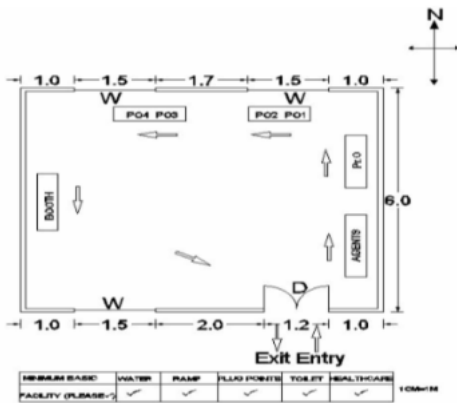

Google Map View

Polling Station Building Front View

Polling Station Front View

Cad View

Key MAP View

1 பெயர் : ரெபேக்கா கணவர் பெயர் : மோசஸ் வீட்டு எண் : 1 வயது : 52 பாலினம் : பெண்	TAU2263044 Photo is available	2 பெயர் : சமாதானம் கணவர் பெயர் : ஜகர்யா வீட்டு எண் : 1 வயது : 40 பாலினம் : பெண்	TAU2263176 Photo is available	3 பெயர் : நாகவள்ளி தந்தை பெயர் : சக்கராணி வீட்டு எண் : 1 வயது : 39 பாலினம் : பெண்	EZZ0968529 Photo is available
4 பெயர் : மோகனா கணவர் பெயர் : செல்வகணேசன் வீட்டு எண் : 1 ஏ வயது : 52 பாலினம் : பெண்	TAU6179006 Photo is available	5 பெயர் : பெருமாள் தந்தை பெயர் : தங்கவேல் வீட்டு எண் : 2 வயது : 68 பாலினம் : ஆண்	TAU5546064 Photo is available	6 பெயர் : லட்சுமி கணவர் பெயர் : பெருமாள் வீட்டு எண் : 2 வயது : 50 பாலினம் : பெண்	TAU5546072 Photo is available
7 பெயர் : தமிழ் செல்வி கணவர் பெயர் : ரமேஷ் வீட்டு எண் : 2 வயது : 35 பாலினம் : பெண்	TAU4634580 Photo is available	8 பெயர் : ஏகாம்பரம் தந்தை பெயர் : தங்கவேலு வீட்டு எண் : 3 வயது : 63 பாலினம் : ஆண்	TAU5546080 Photo is available	9 பெயர் : வசந்தா கணவர் பெயர் : ஏகாம்பரம் வீட்டு எண் : 3 வயது : 60 பாலினம் : பெண்	EZZ0978072 Photo is available
10 பெயர் : அரிராஜ் தந்தை பெயர் : ஏகாம்பரம் வீட்டு எண் : 3 வயது : 40 பாலினம் : ஆண்	FYL3907052 Photo is available	11 பெயர் : ஞானசெல்வம் தந்தை பெயர் : ஏகாம்பரம் வீட்டு எண் : 3 வயது : 38 பாலினம் : ஆண்	EZZ0971036 Photo is available	12 பெயர் : ரேகா கணவர் பெயர் : அரிராஜ் வீட்டு எண் : 3 வயது : 34 பாலினம் : பெண்	TAU3982600 Photo is available
13 பெயர் : அஜிஸ் தந்தை பெயர் : ஸ்டீபன் வீட்டு எண் : 3 வயது : 34 பாலினம் : ஆண்	TAU3060688 Photo is available	14 பெயர் : அபி தந்தை பெயர் : ஸ்டீபன் வீட்டு எண் : 3 வயது : 32 பாலினம் : ஆண்	TAU3060670 Photo is available	15 பெயர் : ரதி தந்தை பெயர் : கண்ணன் வீட்டு எண் : 4 வயது : 24 பாலினம் : பெண்	TAU5653373 Photo is available
16 பெயர் : லைலா கணவர் பெயர் : கண்ணாயிரம் வீட்டு எண் : 4A வயது : 63 பாலினம் : பெண்	TAU5546098 Photo is available	17 பெயர் : செல்வசந்திரன் தந்தை பெயர் : வேலு வீட்டு எண் : 5 வயது : 48 பாலினம் : ஆண்	EZZ0985200 Photo is available	18 பெயர் : வசந்தா கணவர் பெயர் : செல்வசந்திரன் வீட்டு எண் : 5 வயது : 45 பாலினம் : பெண்	EZZ0969477 Photo is available
19 பெயர் : வெங்கட் ஏ தந்தை பெயர் : ஏசேபு வீட்டு எண் : 5 வயது : 19 பாலினம் : ஆண்	TAU6934681 Photo is available	20 பெயர் : வர்ஷா தந்தை பெயர் : ஸேல்வாச்சீராந் வீட்டு எண் : 5/9 வயது : 26 பாலினம் : பெண்	TAU5109871 Photo is available	21 பெயர் : மோசஸ் தந்தை பெயர் : சூசைமாணிக்கம் வீட்டு எண் : 5-95 வயது : 63 பாலினம் : ஆண்	TAU2262939 Photo is available
22 பெயர் : மோகன் தந்தை பெயர் : சுரேந்திரன் வீட்டு எண் : 5B வயது : 65 பாலினம் : ஆண்	TAU5546114 Photo is available	23 பெயர் : செல்வி கணவர் பெயர் : மோகன் வீட்டு எண் : 5B வயது : 62 பாலினம் : பெண்	TAU5546122 Photo is available	24 பெயர் : ரவி தந்தை பெயர் : சுரேந்திரநாத் வீட்டு எண் : 5B வயது : 45 பாலினம் : ஆண்	EZZ0986588 Photo is available
25 பெயர் : ராஜேஸ்வரி கணவர் பெயர் : ரவி வீட்டு எண் : 5B வயது : 39 பாலினம் : பெண்	EZZ0966622 Photo is available	26 பெயர் : ஆமோஸ் தந்தை பெயர் : ஜோபர்த்நம் வீட்டு எண் : 6 வயது : 63 பாலினம் : ஆண்	EZZ0986281 Photo is available	# 27 பெயர் : ஜீபன் சங்கர் சுவான் தந்தை பெயர் : நிஷாகர் சுவான் வீட்டு எண் : 7 வயது : 36 பாலினம் : ஆண்	TAU3388790 Photo is available
28 பெயர் : மைக்கேல்டார்வின் தந்தை பெயர் : மோசஸ் வீட்டு எண் : 7 வயது : 36 பாலினம் : ஆண்	TAU2262640 Photo is available	29 பெயர் : பி நரேஷ் தந்தை பெயர் : பிரகாஷ் வீட்டு எண் : 7 வயது : 19 பாலினம் : ஆண்	TAU6934822 Photo is available	30 பெயர் : கிருஷ்ணமூர்த்தி தந்தை பெயர் : கோவிந்தசாமி வீட்டு எண் : 7B வயது : 55 பாலினம் : ஆண்	EZZ0966903 Photo is available