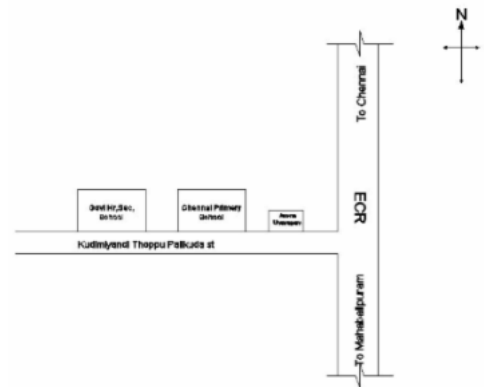

Google Map View

Polling Station Building Front View

Polling Station Front View

Cad View

Key MAP View

1 பெயர் : ரெபேக்கா கணவர் பெயர் : மோசஸ் வீட்டு எண் : 1 வயது : 52 பாலினம் : பெண்	TAU2263044 Photo is available	2 பெயர் : சமாதானம் கணவர் பெயர் : ஜகர்யா வீட்டு எண் : 1 வயது : 40 பாலினம் : பெண்	TAU2263176 Photo is available	3 பெயர் : நாகவள்ளி தந்தை பெயர் : சக்கராணி வீட்டு எண் : 1 வயது : 39 பாலினம் : பெண்	EZZ0968529 Photo is available
4 பெயர் : மோகனா கணவர் பெயர் : செல்வகணேசன் வீட்டு எண் : 1 ஏ வயது : 52 பாலினம் : பெண்	TAU6179006 Photo is available	5 பெயர் : பெருமாள் தந்தை பெயர் : தங்கவேல் வீட்டு எண் : 2 வயது : 68 பாலினம் : ஆண்	TAU5546064 Photo is available	6 பெயர் : லட்சுமி கணவர் பெயர் : பெருமாள் வீட்டு எண் : 2 வயது : 50 பாலினம் : பெண்	TAU5546072 Photo is available
7 பெயர் : தமிழ் செல்வி கணவர் பெயர் : ரமேஷ் வீட்டு எண் : 2 வயது : 35 பாலினம் : பெண்	TAU4634580 Photo is available	8 பெயர் : ஏகாம்பரம் தந்தை பெயர் : தங்கவேலு வீட்டு எண் : 3 வயது : 63 பாலினம் : ஆண்	TAU5546080 Photo is available	9 பெயர் : வசந்தா கணவர் பெயர் : ஏகாம்பரம் வீட்டு எண் : 3 வயது : 60 பாலினம் : பெண்	EZZ0978072 Photo is available
10 பெயர் : அரிராஜ் தந்தை பெயர் : ஏகாம்பரம் வீட்டு எண் : 3 வயது : 40 பாலினம் : ஆண்	FYL3907052 Photo is available	11 பெயர் : ஞானசெல்வம் தந்தை பெயர் : ஏகாம்பரம் வீட்டு எண் : 3 வயது : 38 பாலினம் : ஆண்	EZZ0971036 Photo is available	12 பெயர் : ரேகா கணவர் பெயர் : அரிராஜ் வீட்டு எண் : 3 வயது : 34 பாலினம் : பெண்	TAU3982600 Photo is available
13 பெயர் : அஜிஸ் தந்தை பெயர் : ஸ்டீபன் வீட்டு எண் : 3 வயது : 34 பாலினம் : ஆண்	TAU3060688 Photo is available	14 பெயர் : அபி தந்தை பெயர் : ஸ்டீபன் வீட்டு எண் : 3 வயது : 32 பாலினம் : ஆண்	TAU3060670 Photo is available	15 பெயர் : ரதி தந்தை பெயர் : கண்ணன் வீட்டு எண் : 4 வயது : 24 பாலினம் : பெண்	TAU5653373 Photo is available
16 பெயர் : லைலா கணவர் பெயர் : கண்ணாயிரம் வீட்டு எண் : 4A வயது : 63 பாலினம் : பெண்	TAU5546098 Photo is available	17 பெயர் : செல்வசந்திரன் தந்தை பெயர் : வேலு வீட்டு எண் : 5 வயது : 48 பாலினம் : ஆண்	EZZ0985200 Photo is available	18 பெயர் : வசந்தா கணவர் பெயர் : செல்வசந்திரன் வீட்டு எண் : 5 வயது : 45 பாலினம் : பெண்	EZZ0969477 Photo is available
19 பெயர் : வெங்கட் ஏ தந்தை பெயர் : ஏசேபு வீட்டு எண் : 5 வயது : 19 பாலினம் : ஆண்	TAU6934681 Photo is available	20 பெயர் : வர்ஷா தந்தை பெயர் : ஸேல்வாச்சீராந் வீட்டு எண் : 5/9 வயது : 26 பாலினம் : பெண்	TAU5109871 Photo is available	21 பெயர் : மோசஸ் தந்தை பெயர் : சூசைமாணிக்கம் வீட்டு எண் : 5-95 வயது : 63 பாலினம் : ஆண்	TAU2262939 Photo is available
22 பெயர் : மோகன் தந்தை பெயர் : சுரேந்திரன் வீட்டு எண் : 5B வயது : 65 பாலினம் : ஆண்	TAU5546114 Photo is available	23 பெயர் : செல்வி கணவர் பெயர் : மோகன் வீட்டு எண் : 5B வயது : 62 பாலினம் : பெண்	TAU5546122 Photo is available	24 பெயர் : ரவி தந்தை பெயர் : சுரேந்திரநாத் வீட்டு எண் : 5B வயது : 45 பாலினம் : ஆண்	EZZ0986588 Photo is available
25 பெயர் : ராஜேஸ்வரி கணவர் பெயர் : ரவி வீட்டு எண் : 5B வயது : 39 பாலினம் : பெண்	EZZ0966622 Photo is available	26 பெயர் : ஆமோஸ் தந்தை பெயர் : ஜோபர்த்நம் வீட்டு எண் : 6 வயது : 63 பாலினம் : ஆண்	EZZ0986281 Photo is available	# 27 பெயர் : ஜீபன் சங்கர் சுவான் தந்தை பெயர் : நிஷாகர் சுவான் வீட்டு எண் : 7 வயது : 36 பாலினம் : ஆண்	TAU3388790 Photo is available
28 பெயர் : மைக்கேல்டார்வின் தந்தை பெயர் : மோசஸ் வீட்டு எண் : 7 வயது : 36 பாலினம் : ஆண்	TAU2262640 Photo is available	29 பெயர் : பி நரேஷ் தந்தை பெயர் : பிரகாஷ் வீட்டு எண் : 7 வயது : 19 பாலினம் : ஆண்	TAU6934822 Photo is available	30 பெயர் : கிருஷ்ணமூர்த்தி தந்தை பெயர் : கோவிந்தசாமி வீட்டு எண் : 7B வயது : 55 பாலினம் : ஆண்	EZZ0966903 Photo is available