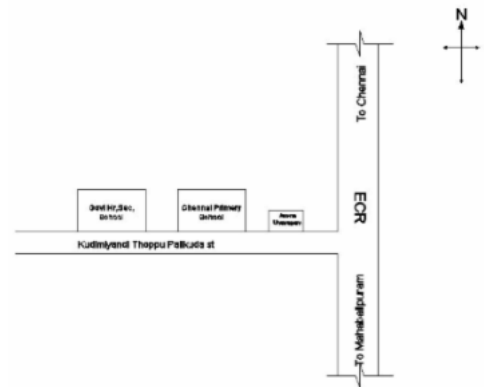

Google Map View

Polling Station Building Front View

Polling Station Front View

Cad View

Key MAP View

சட்டமன்றத் தொகுதியின் எண் மற்றும் பெயர் : 27-சோழிங்கநல்லூர்
பிரிவு எண் மற்றும் பெயர் : 1-சோழிங்கநல்லூர், வார்டு 198 பரமேஸ்வரன் நகர்