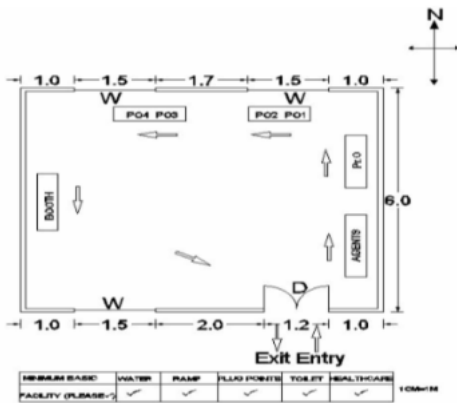

Google Map View

Polling Station Building Front View

Polling Station Front View

Cad View

Key MAP View

சட்டமன்றத் தொகுதியின் எண் மற்றும் பெயர் : 27-சோழிங்கநல்லூர்
பிரிவு எண் மற்றும் பெயர் : 1-சோழிங்கநல்லூர், வார்டு 198 பரமேஸ்வரன் நகர்