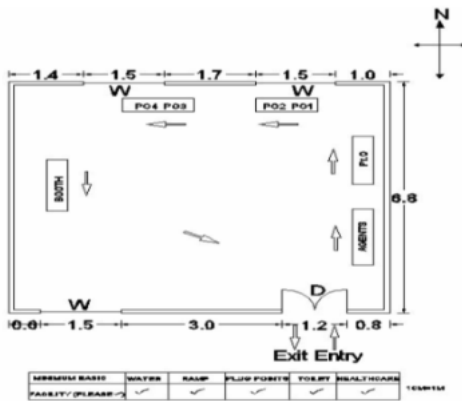

Google Map View

Polling Station Building Front View

Polling Station Front View

Cad View

Key MAP View

1 பெயர் : மனோஜ்காப்பரி தந்தை பெயர்: யோகேந்திரா காப்பரி வீட்டு எண் : 1 வயது : 54 பாலினம் : ஆண்	TAU1904986 Photo is available	2 பெயர் : சிவசங்கர மூர்த்தி தந்தை பெயர்: ராஜூ வீட்டு எண் : 1 வயது : 45 பாலினம் : ஆண்	TAU4143921 Photo is available	3 பெயர் : சத்யநாராயணன் தந்தை பெயர்: மோகனரெங்கன் வீட்டு எண் : 1 வயது : 42 பாலினம் : ஆண்	TAU5980883 Photo is available
4 பெயர் : திவ்ய பாரதி கோகுல் கணவர் பெயர்: கோகுல் வீட்டு எண் : 1 வயது : 34 பாலினம் : பெண்	TAU4573093 Photo is available	5 பெயர் : அனிதா கணவர் பெயர்: சத்யநாராயணன் வீட்டு எண் : 1 வயது : 33 பாலினம் : பெண்	TAU5990890 Photo is available	6 பெயர் : ஆகாஷ் தந்தை பெயர்: பெருமாள் வீட்டு எண் : 1 வயது : 26 பாலினம் : ஆண்	TAU5744495 Photo is available
7 பெயர் : சந்தியா தந்தை பெயர்: பாபு வீட்டு எண் : 1 வயது : 26 பாலினம் : பெண்	TAU6009583 Photo is available	8 பெயர் : ரோஷினி தந்தை பெயர்: பால்கர் வீட்டு எண் : 1 வயது : 25 பாலினம் : பெண்	TAU6009898 Photo is available	9 பெயர் : தர்ஷினி தந்தை பெயர்: பால்கர் வீட்டு எண் : 1 வயது : 24 பாலினம் : பெண்	TAU6023154 Photo is available
10 பெயர் : சூரியா குமார் தந்தை பெயர்: குமார் வீட்டு எண் : 1/151e வயது : 23 பாலினம் : ஆண்	TAU6189690 Photo is available	11 பெயர் : கார்த்திகா ஜெகதீஷ் நாடார் தந்தை பெயர்: ஜெகதீஷ் நாடார் வீட்டு எண் : 1/135ஏ, முதல் தளம் வயது : 27 பாலினம் : பெண்	TAU6567879 Photo is available	12 பெயர் : ஜஸ்வரயா ராஜ்குரு தந்தை பெயர்: ராஜ்குரு வீட்டு எண் : 1/196,மனை.எண் 21 வயது : 40 பாலினம் : பெண்	TAU4572830 Photo is available
13 பெயர் : நவசாத் பேகம் கணவர் பெயர்: கிருஷ்ணமூர்த்தி வீட்டு எண் : 1/307 வயது : 41 பாலினம் : பெண்	TAU6455059 Photo is available	14 பெயர் : கோவிந்தராஜ் தந்தை பெயர்: காத்தான் வீட்டு எண் : 1பீ வயது : 78 பாலினம் : ஆண்	TAU5766951 Photo is available	15 பெயர் : சாந்தி கணவர் பெயர்: கோவிந்தராஜ் வீட்டு எண் : 1பீ வயது : 62 பாலினம் : பெண்	TAU5767306 Photo is available
# 16 பெயர் : ஆனந்த் ராஜா இரா தந்தை பெயர்: இராமலிங்கம் வீட்டு எண் : ஹெச்ஐஐ 3/469ஏ வயது : 48 பாலினம் : ஆண்	TAU3915469 Photo is available	17 பெயர் : பிரதிபா கணவர் பெயர்: எழில் அரசு நடராஜன் வீட்டு எண் : 1J6 வயது : 43 பாலினம் : பெண்	TAU4143822 Photo is available	18 பெயர் : மாலாவதி சத்தியசீலன் கணவர் பெயர்: சத்தியசீலன் வீட்டு எண் : 2 வயது : 57 பாலினம் : பெண்	TAU4742813 Photo is available
19 பெயர் : சத்யா கணவர் பெயர்: வெங்கடேசன் வீட்டு எண் : 2 வயது : 49 பாலினம் : பெண்	TAU3915337 Photo is available	20 பெயர் : சுந்தர் தந்தை பெயர்: காந்தி வீட்டு எண் : 2 வயது : 41 பாலினம் : ஆண்	TAU4742789 Photo is available	21 பெயர் : ஹேமாவதி கணவர் பெயர்: மணிகண்டன் வீட்டு எண் : 2 வயது : 36 பாலினம் : பெண்	TAU3388980 Photo is available
22 பெயர் : நாகலட்சுமி கணவர் பெயர்: சுந்தர் வீட்டு எண் : 2 வயது : 35 பாலினம் : பெண்	TAU4742771 Photo is available	23 பெயர் : பாபு தந்தை பெயர்: லோகநாதன் வீட்டு எண் : 2 வயது : 33 பாலினம் : ஆண்	TAU1904879 Photo is available	24 பெயர் : சதிஷ்குமார் தந்தை பெயர்: வெங்கடேசன் வீட்டு எண் : 2 வயது : 29 பாலினம் : ஆண்	TAU3915329 Photo is available
# 25 பெயர் : மீனாட்சி ரா கணவர் பெயர்: ராமலிங்கம் வீட்டு எண் : 2/925 வயது : 72 பாலினம் : பெண்	TAU2191831 Photo is available	26 பெயர் : கல்யாணசுந்தரம் தந்தை பெயர்: சுப்பிரமணியம் வீட்டு எண் : 3 வயது : 60 பாலினம் : ஆண்	TAU1597558 Photo is available	27 பெயர் : மோகனவேல் தந்தை பெயர்: கதிர்வேல்முருகன் வீட்டு எண் : 3 வயது : 55 பாலினம் : ஆண்	TAU5547534 Photo is available
28 பெயர் : டிஜி கணவர் பெயர்: மோகனவேல் வீட்டு எண் : 3 வயது : 51 பாலினம் : பெண்	EZZ0979278 Photo is available	29 பெயர் : மல்லிகா கணவர் பெயர்: சுந்தர் வீட்டு எண் : 3 வயது : 42 பாலினம் : பெண்	TAU1848183 Photo is available	30 பெயர் : தனலட்சுமி தந்தை பெயர்: குானசேகரன் வீட்டு எண் : 3 வயது : 38 பாலினம் : பெண்	TAU4572558 Photo is available