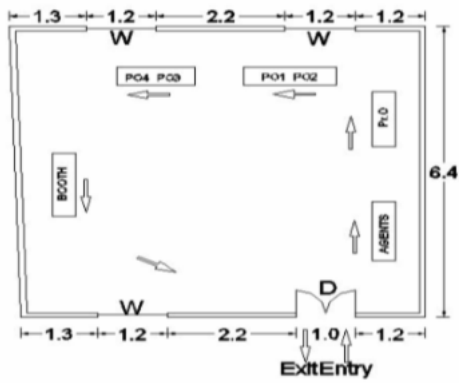

வாக்காளர் பதிவு அலுவலரின்
கையொப்பம்

Nazri Naksha

Google Map View

Polling Station Building Front View

Polling Station Front View

Cad View

Key MAP View

1 பெயர் : சங்கர் தந்தை பெயர்: கண்ணன் வீட்டு எண் : 1 வயது : 58 பாலினம் : ஆண்	EZZ0983411 Photo is available	2 பெயர் : சுந்தரி கணவர் பெயர்: சங்கர் வீட்டு எண் : 1 வயது : 55 பாலினம் : பெண்	EZZ0983270 Photo is available	3 பெயர் : டில்லிராணி கணவர் பெயர்: கருணாகரன் வீட்டு எண் : 2 வயது : 52 பாலினம் : பெண்	EZZ0974386 Photo is available
4 பெயர் : பெருமாள் தந்தை பெயர்: பாஸ்கர் வீட்டு எண் : 2 வயது : 41 பாலினம் : ஆண்	TAU1904937 Photo is available	5 பெயர் : பாணுப்பிரியா தந்தை பெயர்: கருணாகரன் வீட்டு எண் : 2 வயது : 30 பாலினம் : பெண்	TAU3916004 Photo is available	6 பெயர் : வீரராகவன் தந்தை பெயர்: தமிழரசன் வீட்டு எண் : 2A வயது : 44 பாலினம் : ஆண்	FYL5227822 Photo is available
7 பெயர் : ரமேஷ் தந்தை பெயர்: கண்ணன் வீட்டு எண் : 3 வயது : 55 பாலினம் : ஆண்	TAU5549597 Photo is available	8 பெயர் : ராஜேஸ்வரி கணவர் பெயர்: ரமேஷ் வீட்டு எண் : 3 வயது : 50 பாலினம் : பெண்	EZZ8040099 Photo is available	9 பெயர் : ஜான் தந்தை பெயர்: மோகன் வீட்டு எண் : 3-436 வயது : 36 பாலினம் : ஆண்	TAU2613446 Photo is available
10 பெயர் : புவனேஸ்வரி கணவர் பெயர்: வெங்கட் சுப்பிரமணியம் வீட்டு எண் : 4 வயது : 58 பாலினம் : பெண்	TAU4144457 Photo is available	11 பெயர் : கிருஷ்ணகுமார் தந்தை பெயர்: அன்புமணி வீட்டு எண் : 4 வயது : 38 பாலினம் : ஆண்	TAU1848662 Photo is available	12 பெயர் : ரோஷினி தந்தை பெயர்: பாலசுந்தரம் வீட்டு எண் : 4 வயது : 28 பாலினம் : பெண்	TAU4144432 Photo is available
13 பெயர் : சிவசங்கரி தந்தை பெயர்: மதன்குமார் வீட்டு எண் : 5 வயது : 35 பாலினம் : பெண்	XGI0596676 Photo is available	14 பெயர் : சுரேஷ் எட்வர்ட் தனராஜ் தந்தை பெயர்: தனராஜ் வீட்டு எண் : 6 சி பூமாலை வர்ஷிடா வயது : 71 பாலினம் : ஆண்	TAU4938304 Photo is available	15 பெயர் : குமரன் தந்தை பெயர்: முனுசாமி வீட்டு எண் : 11 வயது : 42 பாலினம் : ஆண்	TAU4426136 Photo is available
16 பெயர் : புவனேஸ்வரி கணவர் பெயர்: குமரன் வீட்டு எண் : 11 வயது : 37 பாலினம் : பெண்	TAU4426144 Photo is available	17 பெயர் : ஜனனி தந்தை பெயர்: கமலகண்ணன் வீட்டு எண் : 11 வயது : 26 பாலினம் : பெண்	TAU6342729 Photo is available	18 பெயர் : இஸ்மாயில் தந்தை பெயர்: அப்துல் கரீம் வீட்டு எண் : 18 வயது : 71 பாலினம் : ஆண்	TAU4144416 Photo is available
19 பெயர் : ரமேஷ் தந்தை பெயர்: பழனிவேல் வீட்டு எண் : 18 வயது : 42 பாலினம் : ஆண்	TAU2613370 Photo is available	20 பெயர் : அஹமது ஷா தந்தை பெயர்: இஸ்மாயில் வீட்டு எண் : 18 வயது : 32 பாலினம் : ஆண்	TAU4144390 Photo is available	21 பெயர் : ஜெஸ்டின் பிரபாகர் பி தந்தை பெயர்: பாலு வீட்டு எண் : 19 வயது : 41 பாலினம் : ஆண்	TAU4144424 Photo is available
22 பெயர் : மணிகண்டன் தாமோதரன் தந்தை பெயர்: ர தாமோதரன் வீட்டு எண் : 19 வயது : 33 பாலினம் : ஆண்	TAU7056450 Photo is available	23 பெயர் : லாவண்ய முருகன் தந்தை பெயர்: முருகன்.பி பெருமாள் வீட்டு எண் : 33 வயது : 24 பாலினம் : பெண்	TAU7021199 Photo is available	24 பெயர் : சபரிகிரிஷ் தந்தை பெயர்: ரவி வீட்டு எண் : 37/2 வயது : 24 பாலினம் : ஆண்	TAU6462071 Photo is available
25 பெயர் : வெங்கட் சுப்பிரமணியம் தந்தை பெயர்: ராஜ் கோபாலன் வீட்டு எண் : 44 வயது : 64 பாலினம் : ஆண்	TAU4144440 Photo is available	26 பெயர் : சேகர் தந்தை பெயர்: ராஜி வீட்டு எண் : 825 வயது : 33 பாலினம் : ஆண்	TAU3696077 Photo is available	27 பெயர் : பாபு தந்தை பெயர்: முத்துகிருஷ்ணன் வீட்டு எண் : ஏ 13-184 வயது : 57 பாலினம் : ஆண்	EZZ0384594 Photo is available
28 பெயர் : வினோத்குமார் தந்தை பெயர்: லோகநாதன் வீட்டு எண் : பிளாக் 13 அடுக்கு வீடு 12 வயது : 38 பாலினம் : ஆண்	XKR0263368 Photo is available	29 பெயர் : முகமது ஹசேன் தந்தை பெயர்: ஷாஜஹான் வீட்டு எண் : எலி3/53,எல்ஆயஜி,டீந்ஹப்,ஃபேஜ வயது : 36 பாலினம் : ஆண்	SRB0795667 Photo is available	30 பெயர் : அபிநயா செ தந்தை பெயர்: செல்வராஜ் வீட்டு எண் : கதவு எண் 115, பிளாக் 12 வயது : 22 பாலினம் : பெண்	TAU6764518 Photo is available