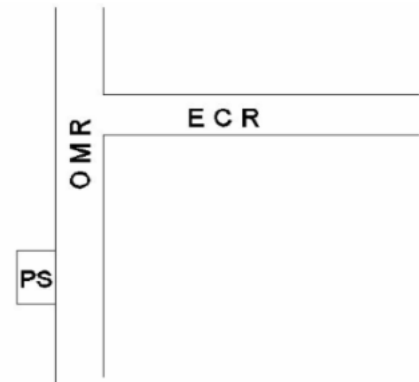

வாக்காளர் பதிவு அலுவலரின்
கையொப்பம்

Nazri Naksha

Google Map View

Polling Station Building Front View

Polling Station Front View

Cad View

Key MAP View

1 பெயர் : சங்கர் தந்தை பெயர்: கண்ணன் வீட்டு எண் : 1 வயது : 58 பாலினம் : ஆண்	EZZ0983411 Photo is available	2 பெயர் : சுந்தரி கணவர் பெயர்: சங்கர் வீட்டு எண் : 1 வயது : 55 பாலினம் : பெண்	EZZ0983270 Photo is available	3 பெயர் : டில்லிராணி கணவர் பெயர்: கருணாகரன் வீட்டு எண் : 2 வயது : 52 பாலினம் : பெண்	EZZ0974386 Photo is available
4 பெயர் : பெருமாள் தந்தை பெயர்: பாஸ்கர் வீட்டு எண் : 2 வயது : 41 பாலினம் : ஆண்	TAU1904937 Photo is available	5 பெயர் : பாணுப்பிரியா தந்தை பெயர்: கருணாகரன் வீட்டு எண் : 2 வயது : 30 பாலினம் : பெண்	TAU3916004 Photo is available	6 பெயர் : வீரராகவன் தந்தை பெயர்: தமிழரசன் வீட்டு எண் : 2A வயது : 44 பாலினம் : ஆண்	FYL5227822 Photo is available
7 பெயர் : ரமேஷ் தந்தை பெயர்: கண்ணன் வீட்டு எண் : 3 வயது : 55 பாலினம் : ஆண்	TAU5549597 Photo is available	8 பெயர் : ராஜேஸ்வரி கணவர் பெயர்: ரமேஷ் வீட்டு எண் : 3 வயது : 50 பாலினம் : பெண்	EZZ8040099 Photo is available	9 பெயர் : ஜான் தந்தை பெயர்: மோகன் வீட்டு எண் : 3-436 வயது : 36 பாலினம் : ஆண்	TAU2613446 Photo is available
10 பெயர் : புவனேஸ்வரி கணவர் பெயர்: வெங்கட் சுப்பிரமணியம் வீட்டு எண் : 4 வயது : 58 பாலினம் : பெண்	TAU4144457 Photo is available	11 பெயர் : கிருஷ்ணகுமார் தந்தை பெயர்: அன்புமணி வீட்டு எண் : 4 வயது : 38 பாலினம் : ஆண்	TAU1848662 Photo is available	12 பெயர் : ரோஷினி தந்தை பெயர்: பாலசுந்தரம் வீட்டு எண் : 4 வயது : 28 பாலினம் : பெண்	TAU4144432 Photo is available
13 பெயர் : சிவசங்கரி தந்தை பெயர்: மதன்குமார் வீட்டு எண் : 5 வயது : 35 பாலினம் : பெண்	XGI0596676 Photo is available	14 பெயர் : சுரேஷ் எட்வர்ட் தனராஜ் தந்தை பெயர்: தனராஜ் வீட்டு எண் : 6 சி பூமாலை வர்ஷிடா வயது : 71 பாலினம் : ஆண்	TAU4938304 Photo is available	15 பெயர் : குமரன் தந்தை பெயர்: முனுசாமி வீட்டு எண் : 11 வயது : 42 பாலினம் : ஆண்	TAU4426136 Photo is available
16 பெயர் : புவனேஸ்வரி கணவர் பெயர்: குமரன் வீட்டு எண் : 11 வயது : 37 பாலினம் : பெண்	TAU4426144 Photo is available	17 பெயர் : ஜனனி தந்தை பெயர்: கமலகண்ணன் வீட்டு எண் : 11 வயது : 26 பாலினம் : பெண்	TAU6342729 Photo is available	18 பெயர் : இஸ்மாயில் தந்தை பெயர்: அப்துல் கரீம் வீட்டு எண் : 18 வயது : 71 பாலினம் : ஆண்	TAU4144416 Photo is available
19 பெயர் : ரமேஷ் தந்தை பெயர்: பழனிவேல் வீட்டு எண் : 18 வயது : 42 பாலினம் : ஆண்	TAU2613370 Photo is available	20 பெயர் : அஹமது ஷா தந்தை பெயர்: இஸ்மாயில் வீட்டு எண் : 18 வயது : 32 பாலினம் : ஆண்	TAU4144390 Photo is available	21 பெயர் : ஜெஸ்டின் பிரபாகர் பி தந்தை பெயர்: பாலு வீட்டு எண் : 19 வயது : 41 பாலினம் : ஆண்	TAU4144424 Photo is available
22 பெயர் : மணிகண்டன் தாமோதரன் தந்தை பெயர்: ர தாமோதரன் வீட்டு எண் : 19 வயது : 33 பாலினம் : ஆண்	TAU7056450 Photo is available	23 பெயர் : லாவண்ய முருகன் தந்தை பெயர்: முருகன்.பி பெருமாள் வீட்டு எண் : 33 வயது : 24 பாலினம் : பெண்	TAU7021199 Photo is available	24 பெயர் : சபரிகிரிஷ் தந்தை பெயர்: ரவி வீட்டு எண் : 37/2 வயது : 24 பாலினம் : ஆண்	TAU6462071 Photo is available
25 பெயர் : வெங்கட் சுப்பிரமணியம் தந்தை பெயர்: ராஜ் கோபாலன் வீட்டு எண் : 44 வயது : 64 பாலினம் : ஆண்	TAU4144440 Photo is available	26 பெயர் : சேகர் தந்தை பெயர்: ராஜி வீட்டு எண் : 825 வயது : 33 பாலினம் : ஆண்	TAU3696077 Photo is available	27 பெயர் : பாபு தந்தை பெயர்: முத்துகிருஷ்ணன் வீட்டு எண் : ஏ 13-184 வயது : 57 பாலினம் : ஆண்	EZZ0384594 Photo is available
28 பெயர் : வினோத்குமார் தந்தை பெயர்: லோகநாதன் வீட்டு எண் : பிளாக் 13 அடுக்கு வீடு 12 வயது : 38 பாலினம் : ஆண்	XKR0263368 Photo is available	29 பெயர் : முகமது ஹசேன் தந்தை பெயர்: ஷாஜஹான் வீட்டு எண் : எலி3/53,எல்ஆயஜி,டீந்ஹப்,ஃபேஜ வயது : 36 பாலினம் : ஆண்	SRB0795667 Photo is available	30 பெயர் : அபிநயா செ தந்தை பெயர்: செல்வராஜ் வீட்டு எண் : கதவு எண் 115, பிளாக் 12 வயது : 22 பாலினம் : பெண்	TAU6764518 Photo is available