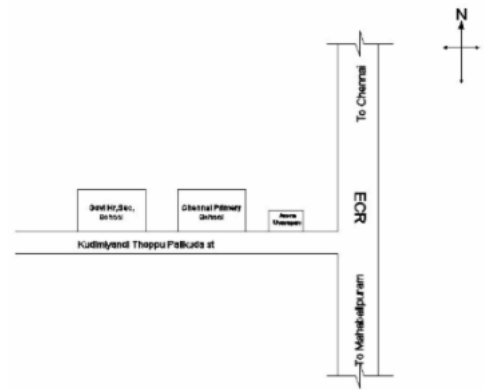

Google Map View

Polling Station Building Front View

Polling Station Front View

Cad View

Key MAP View

சட்டமன்றத் தொகுதியின் எண் மற்றும் பெயர் : 27-சோழிங்கநல்லூர்
பிரிவு எண் மற்றும் பெயர் 1-சோழிங்கநல்லூர், வார்டு 198 சத்தியவாணி முதல் தெரு