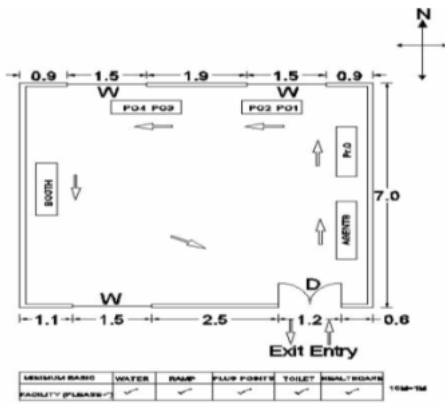

Google Map View

Polling Station Building Front View

Polling Station Front View

Cad View

Key MAP View

சட்டமன்றத் தொகுதியின் எண் மற்றும் பெயர் : 27-சோழிங்கநல்லூர்
பிரிவு எண் மற்றும் பெயர் 1-சோழிங்கநல்லூர், வார்டு 198 சத்தியவாணி முதல் தெரு