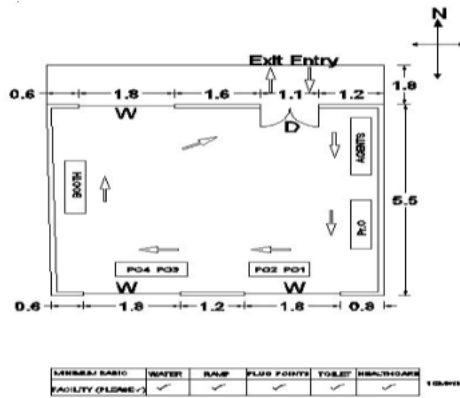

Google Map View

Polling Station Building Front View

Polling Station Front View

Cad View

Key MAP View

1 பெயர் : அந்தோனியம்மாள் கணவர் பெயர்: தேவராஜ் வீட்டு எண் : 1 வயது : 75 பாலினம் : பெண்	TAU0695452 Photo is available	2 பெயர் : சண்முகம் தந்தை பெயர்: சண்முகம் வீட்டு எண் : 1 வயது : 70 பாலினம் : ஆண்	TAU0696419 Photo is available	3 பெயர் : செல்லம்மாள் இதரர் பெயர்: செல்லம்மாள் வீட்டு எண் : 1 வயது : 68 பாலினம் : பெண்	TAU1599497 Photo is available
4 பெயர் : ராணி கணவர் பெயர்: பீட்டர் வீட்டு எண் : 1 வயது : 65 பாலினம் : பெண்	TAU1853621 Photo is available	5 பெயர் : கரும்பாயிரம் தந்தை பெயர்: பாவாடை வீட்டு எண் : 1 வயது : 64 பாலினம் : ஆண்	TAU1599513 Photo is available	6 பெயர் : லட்சுமி கணவர் பெயர்: தீனதயாளன் வீட்டு எண் : 1 வயது : 64 பாலினம் : பெண்	TAU3065414 Photo is available
7 பெயர் : கென்னடி தந்தை பெயர்: திரவியம் வீட்டு எண் : 1 வயது : 61 பாலினம் : ஆண்	TAU0696161 Photo is available	8 பெயர் : ஞானரத்தினம் கணவர் பெயர்: சண்முகம் வீட்டு எண் : 1 வயது : 60 பாலினம் : பெண்	TAU0695031 Photo is available	9 பெயர் : சாந்தி தந்தை பெயர்: சீனிவாசன் வீட்டு எண் : 1 வயது : 57 பாலினம் : ஆண்	TAU0695676 Photo is available
10 பெயர் : சந்தனசெல்வி கணவர் பெயர்: கென்னடி வீட்டு எண் : 1 வயது : 57 பாலினம் : பெண்	TAU0696542 Photo is available	11 பெயர் : தனலட்சுமி கணவர் பெயர்: ஜெயராமன் வீட்டு எண் : 1 வயது : 55 பாலினம் : பெண்	TAU0194357 Photo is available	12 பெயர் : லட்சுமி கணவர் பெயர்: கரும்பாயிரம் வீட்டு எண் : 1 வயது : 55 பாலினம் : பெண்	TAU1599505 Photo is available
13 பெயர் : கோவர்தனன் தந்தை பெயர்: உலகநாதன் வீட்டு எண் : 1 வயது : 54 பாலினம் : ஆண்	TAU3528247 Photo is available	14 பெயர் : மோட்சராகினி கணவர் பெயர்: மரியஜோசப் வீட்டு எண் : 1 வயது : 53 பாலினம் : பெண்	TAU1852102 Photo is available	15 பெயர் : செல்வி கணவர் பெயர்: பழனி வீட்டு எண் : 1 வயது : 53 பாலினம் : பெண்	TAU0695742 Photo is available
#2 16 பெயர் : வெங்கடேஷன் எழுமலை தந்தை பெயர்: ஏழுமலை வீட்டு எண் : 1 வயது : 52 பாலினம் : ஆண்	TAU1599273 Photo is available	17 பெயர் : இந்திரா கணவர் பெயர்: கோவிந்தசாமி வீட்டு எண் : 1 வயது : 51 பாலினம் : பெண்	EZZ0978288 Photo is available	18 பெயர் : சுந்தர் தந்தை பெயர்: ஏழுமலை வீட்டு எண் : 1 வயது : 49 பாலினம் : ஆண்	TAU1599380 Photo is available
19 பெயர் : ரோஜம்மாள் கணவர் பெயர்: கப்ரியேல் வீட்டு எண் : 1 வயது : 48 பாலினம் : பெண்	TAU0695411 Photo is available	20 பெயர் : இந்திரா கணவர் பெயர்: சிவாஜி வீட்டு எண் : 1 வயது : 48 பாலினம் : பெண்	EZZ5375696 Photo is available	21 பெயர் : மாயவன் இதரர் பெயர்: மாயவன் வீட்டு எண் : 1 வயது : 48 பாலினம் : ஆண்	TAU0695197 Photo is available
22 பெயர் : குமார் தந்தை பெயர்: கந்தன் வீட்டு எண் : 1 வயது : 47 பாலினம் : ஆண்	TAU0696799 Photo is available	23 பெயர் : அன்பழகன் தந்தை பெயர்: பாண்டுரங்கன் வீட்டு எண் : 1 வயது : 47 பாலினம் : ஆண்	TAU0696443 Photo is available	24 பெயர் : கேபர் வேல் தந்தை பெயர்: சின்னய்யா வீட்டு எண் : 1 வயது : 47 பாலினம் : ஆண்	TAU0196956 Photo is available
25 பெயர் : சூமதி கணவர் பெயர்: முருகன் வீட்டு எண் : 1 வயது : 46 பாலினம் : பெண்	TAU3265477 Photo is available	26 பெயர் : யசோதா கணவர் பெயர்: முருகன் வீட்டு எண் : 1 வயது : 45 பாலினம் : பெண்	TAU0695213 Photo is available	27 பெயர் : லட்சுமி கணவர் பெயர்: ராமலிங்கம் வீட்டு எண் : 1 வயது : 45 பாலினம் : பெண்	TAU0695791 Photo is available
28 பெயர் : சண்முகம் தந்தை பெயர்: முருகேசன் வீட்டு எண் : 1 வயது : 45 பாலினம் : ஆண்	TAU1599489 Photo is available	29 பெயர் : ஐயப்பன் தந்தை பெயர்: சகாதேவன் வீட்டு எண் : 1 வயது : 43 பாலினம் : ஆண்	TAU0694992 Photo is available	30 பெயர் : செல்வி கணவர் பெயர்: சுந்தர்மூர்த்தி வீட்டு எண் : 1 வயது : 43 பாலினம் : பெண்	TAU1851781 Photo is available