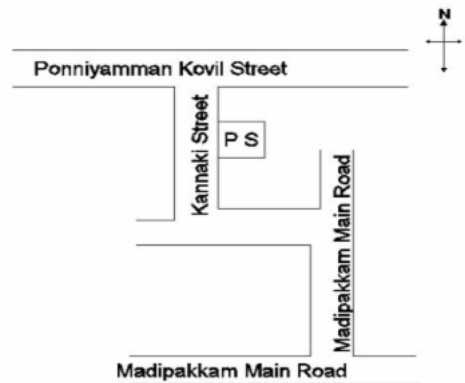

Key MAP View