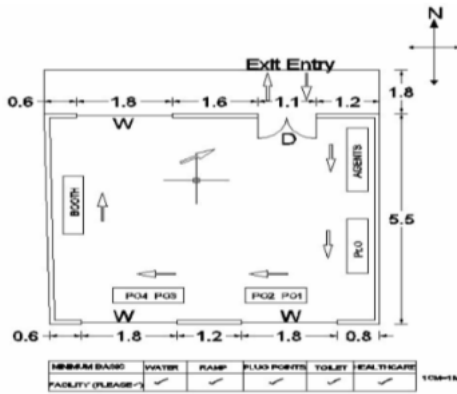

Google Map View

Polling Station Building Front View

Polling Station Front View

Cad View

Key MAP View

சட்டமன்றத் தொகுதியின் எண் மற்றும் பெயர் : 27-சோழிங்கநல்லூர் பிரிவு எண் மற்றும் பெயர் 1-சோழிங்கநல்லூர், வார்டு 198 காந்திநகர் ஏரிக்கரை