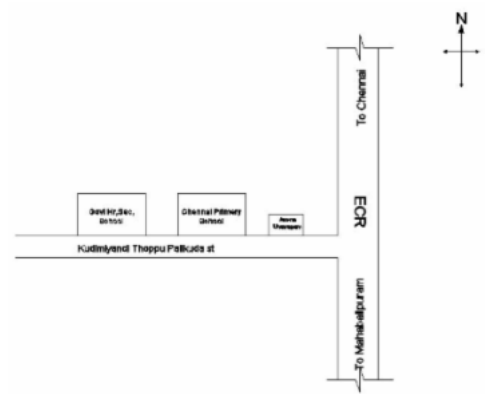

Google Map View

Polling Station Building Front View

Polling Station Front View

Cad View

Key MAP View

சட்டமன்றத் தொகுதியின் எண் மற்றும் பெயர் : 27-சோழிங்கநல்லூர் பிரிவு எண் மற்றும் பெயர் 1-சோழிங்கநல்லூர், வார்டு 198 காந்திநகர் ஏரிக்கரை