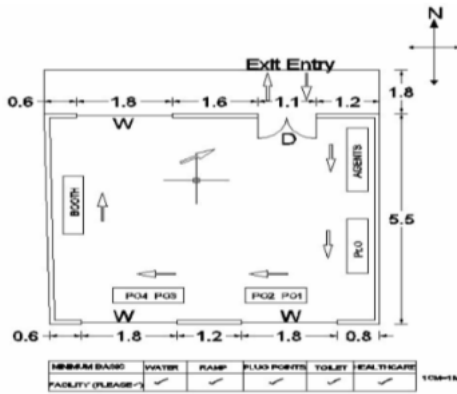

Google Map View

Polling Station Building Front View

Polling Station Front View

Cad View

Key MAP View

1 பெயர் : தனராஜ் தந்தை பெயர் : படுவமணி வீட்டு எண் : 1 வயது : 65 பாலினம் : ஆண் Photo is available	EZZ0971440	2 பெயர் : தனபாக்கியம் கணவர் பெயர் : தனராஜ் வீட்டு எண் : 1 வயது : 55 பாலினம் : பெண் Photo is available	EZZ0974493	3 பெயர் : கோமதி கணவர் பெயர் : கோபாலகிருஷ்ணன் வீட்டு எண் : 1 வயது : 45 பாலினம் : பெண் Photo is available	TAU2449114
4 பெயர் : கோபாலகிருஷ்ணன் தந்தை பெயர் : பெருமாள் வீட்டு எண் : 1 வயது : 43 பாலினம் : ஆண் Photo is available	FYL3627080	5 பெயர் : குமணன் தந்தை பெயர் : பெருமாள் வீட்டு எண் : 1 வயது : 43 பாலினம் : ஆண் Photo is available	FYL4964664	6 பெயர் : பத்மினி கணவர் பெயர் : குமணன் வீட்டு எண் : 1 வயது : 42 பாலினம் : பெண் Photo is available	TAU2265098
7 பெயர் : ராஜபுரி தந்தை பெயர் : தனராஜ் வீட்டு எண் : 1 வயது : 39 பாலினம் : பெண் Photo is available	EZZ0974519	8 பெயர் : ரஞ்சித் குமார் தந்தை பெயர் : தனராஜ் வீட்டு எண் : 1 வயது : 34 பாலினம் : ஆண் Photo is available	TAU0926055	9 பெயர் : யசோதா தந்தை பெயர் : தேவேந்திரன் வீட்டு எண் : 1 வயது : 34 பாலினம் : பெண் Photo is available	TAU2252732
10 பெயர் : சுரேஷ் தந்தை பெயர் : கோதண்டம் வீட்டு எண் : 1 வயது : 32 பாலினம் : ஆண் Photo is available	TAU3051273	11 பெயர் : மினு கணவர் பெயர் : ரஞ்சித் குமார் வீட்டு எண் : 1 வயது : 32 பாலினம் : பெண் Photo is available	TAU6254007	12 பெயர் : லதா தந்தை பெயர் : கோதண்டம் வீட்டு எண் : 1 வயது : 29 பாலினம் : பெண் Photo is available	TAU5834643
13 பெயர் : நிரமலாதேவி கணவர் பெயர் : விஸ்வலிங்கம் வீட்டு எண் : 2 வயது : 80 பாலினம் : பெண் Photo is available	TAU3384070	14 பெயர் : தனலட்சுமி கணவர் பெயர் : வாசுதேவன் வீட்டு எண் : 2 வயது : 71 பாலினம் : பெண் Photo is available	TAU3911278	15 பெயர் : சாரதா கணவர் பெயர் : கிருஷ்ணப்பன் வீட்டு எண் : 2 வயது : 70 பாலினம் : பெண் Photo is available	TAU5543384
16 பெயர் : சண்முகராஜ் தந்தை பெயர் : செல்வதுரை வீட்டு எண் : 2 வயது : 52 பாலினம் : ஆண் Photo is available	EZZ0993394	17 பெயர் : அன்பழகன் தந்தை பெயர் : கிருஷ்ணப்பன் வீட்டு எண் : 2 வயது : 48 பாலினம் : ஆண் Photo is available	TAU5543392	18 பெயர் : அம்மு கணவர் பெயர் : அன்பழகன் வீட்டு எண் : 2 வயது : 45 பாலினம் : பெண் Photo is available	EZZ0996983
19 பெயர் : பன்னீர்செல்வம் தந்தை பெயர் : கிருஷ்ணப்பன் வீட்டு எண் : 2 வயது : 44 பாலினம் : ஆண் Photo is available	FYL4959086	20 பெயர் : கண்ணன் தந்தை பெயர் : கிருஷ்ணப்பன் வீட்டு எண் : 2 வயது : 43 பாலினம் : ஆண் Photo is available	FYL4947461	21 பெயர் : யுவராஜ் தந்தை பெயர் : சம்மந்தமூர்த்தி வீட்டு எண் : 2 வயது : 42 பாலினம் : ஆண் Photo is available	TAU3051547
22 பெயர் : ஜோதி தந்தை பெயர் : வாசுதேவன் வீட்டு எண் : 2 வயது : 41 பாலினம் : ஆண் Photo is available	TAU3911260	23 பெயர் : லாவண்யா தாயின் பெயர் : கண்ணகி வீட்டு எண் : 2 வயது : 28 பாலினம் : பெண் Photo is available	TAU4570321	24 பெயர் : கீர்த்திவாசன் செ ச தாயின் பெயர் : அருணாதேவி வீட்டு எண் : 2 வயது : 23 பாலினம் : ஆண் Photo is available	TAU6583645
25 பெயர் : சரவணன் தந்தை பெயர் : சிவ சங்கர் வீட்டு எண் : 2 வயது : 21 பாலினம் : ஆண் Photo is available	TAU6931091	26 பெயர் : காமாட்சி கணவர் பெயர் : ஹரிகிருஷ்ணன் வீட்டு எண் : 2-1 வயது : 55 பாலினம் : பெண் Photo is available	EZZ0996991	27 பெயர் : அசோக்குமார் தந்தை பெயர் : காசி வீட்டு எண் : 2-1 வயது : 44 பாலினம் : ஆண் Photo is available	EZZ6357347
28 பெயர் : பழனியப்பன் தந்தை பெயர் : பூசாரி வீட்டு எண் : 2-2 வயது : 50 பாலினம் : ஆண் Photo is available	FYL9914862	29 பெயர் : லிக்குஷ் ஆர் தந்தை பெயர் : ரகுராம் வீட்டு எண் : 02-15, ஆத்ரோஈத ஃபோர்துணை வயது : 31 பாலினம் : ஆண் Photo is available	TAU6562631	30 பெயர் : எட்வின்ராஜாராம் தந்தை பெயர் : கோசலவன் வீட்டு எண் : 2-54 வயது : 40 பாலினம் : ஆண் Photo is available	TAU3383759