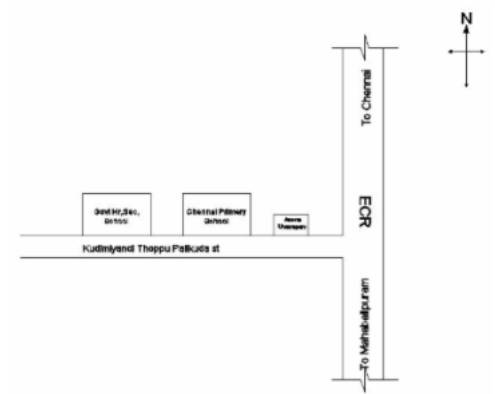

Key MAP View