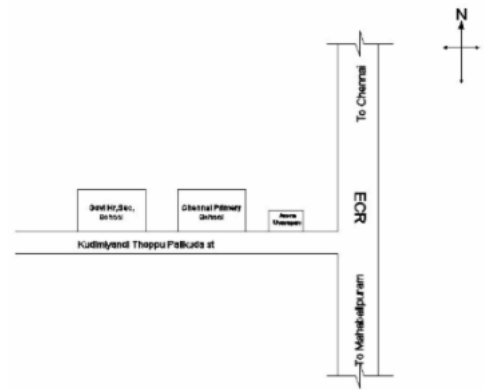

Google Map View

Polling Station Building Front View

Polling Station Front View

Cad View

Key MAP View

சட்டமன்றத் தொகுதியின் எண் மற்றும் பெயர் : 27-சோழிங்கநல்லூர் பிரிவு எண் மற்றும் பெயர் 1-சோழிங்கநல்லூர், வார்டு 197 வேலு நாயக்கர் தெரு