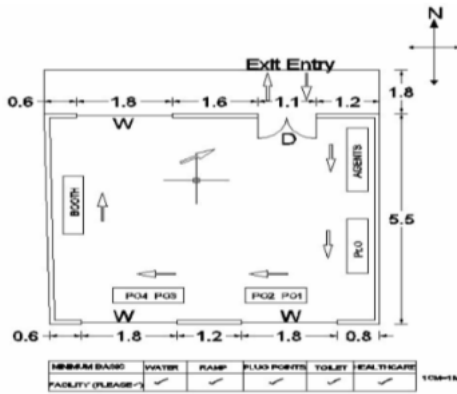

Google Map View

Polling Station Building Front View

Polling Station Front View

Cad View

Key MAP View

சட்டமன்றத் தொகுதியின் எண் மற்றும் பெயர் : 27-சோழிங்கநல்லூர் பிரிவு எண் மற்றும் பெயர் 1-சோழிங்கநல்லூர், வார்டு 197 வேலு நாயக்கர் தெரு