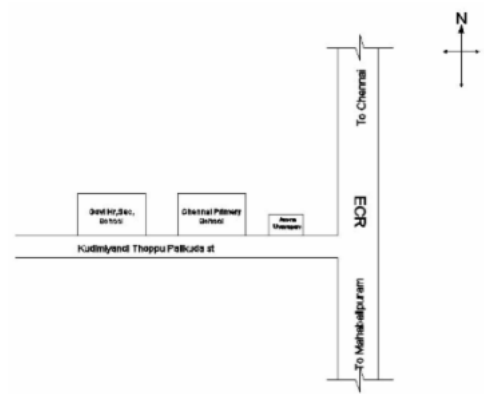

Google Map View

Polling Station Building Front View

Polling Station Front View

Cad View

Key MAP View

சட்டமன்றத் தொகுதியின் எண் மற்றும் பெயர் : 27-சோழிங்கநல்லூர்
பிரிவு எண் மற்றும் பெயர் 1-சோழிங்கநல்லூர், குமாரசாமி நகர்