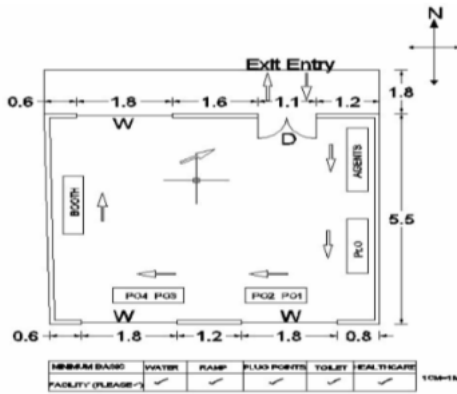

Google Map View

Polling Station Building Front View

Polling Station Front View

Cad View

Key MAP View

சட்டமன்றத் தொகுதியின் எண் மற்றும் பெயர் : 27-சோழிங்கநல்லூர்
பிரிவு எண் மற்றும் பெயர் 1-சோழிங்கநல்லூர், குமாரசாமி நகர்