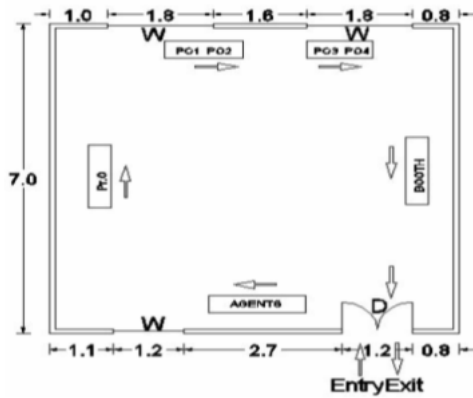

Google Map View

Polling Station Building Front View

Polling Station Front View

Cad View

Key MAP View

1 பெயர் : முக்தாராணி கணவர் பெயர் : அனிமேஷ் குமார் வீட்டு எண் : 1 வயது : 46 பாலினம் : பெண்	TAU6395719 Photo is available	2 பெயர் : அன்பரசு தந்தை பெயர் : சுப்ரமணி வீட்டு எண் : 1 வயது : 37 பாலினம் : ஆண்	TAU0690263 Photo is available	3 பெயர் : தீப்கராஜ் செல்வராஜ் தந்தை பெயர் : செல்வராஜ் வீட்டு எண் : 1 வயது : 35 பாலினம் : ஆண்	TAU6398473 Photo is available
4 பெயர் : ஹமிதா முஸ்தபா கணவர் பெயர் : முஸ்தபா வீட்டு எண் : 1/135 வயது : 41 பாலினம் : பெண்	TAU6398457 Photo is available	# 5 பெயர் : அனிமேஷ் குமார் தந்தை பெயர் : ஷம்பு பிரசாத் சிங் வீட்டு எண் : 2 வயது : 51 பாலினம் : ஆண்	TAU6395735 Photo is available	6 பெயர் : உதயா தீ தந்தை பெயர் : தீனதயாளன் வீட்டு எண் : 2 வயது : 23 பாலினம் : ஆண்	TAU6544415 Photo is available
7 பெயர் : ஜெயசூரியா தீ தந்தை பெயர் : தீனதயாளன் வீட்டு எண் : 2 வயது : 21 பாலினம் : ஆண்	TAU6545289 Photo is available	8 பெயர் : ராஷ்மி தந்தை பெயர் : கிருஷ்ணன் வீட்டு எண் : 2எஃப்,லேந் 2,பூர விள 96 வயது : 31 பாலினம் : பெண்	RRJ1717420 Photo is available	9 பெயர் : கைபாத்தூர் வெங்கடகிருஷ்ணன் தந்தை பெயர் : கைபாத்தூர் தீனதயாளன் வீட்டு எண் : 4 வயது : 68 பாலினம் : ஆண்	TAU6501787 Photo is available
10 பெயர் : ஆலந்தூர் கல்யாணராம் சசிரேகா தந்தை பெயர் : கல்யாணராம் வீட்டு எண் : 4 வயது : 59 பாலினம் : பெண்	TAU6501647 Photo is available	11 பெயர் : முருகன் தந்தை பெயர் : தேவராஜ் வீட்டு எண் : 4 வயது : 51 பாலினம் : ஆண்	TAU0965087 Photo is available	12 பெயர் : ஜஸ்வரயா ராஜலட்சுமி தந்தை பெயர் : தீபக் ராஜ் வீட்டு எண் : 4 வயது : 36 பாலினம் : பெண்	TAU6398481 Photo is available
13 பெயர் : வெங்கடேசன் தந்தை பெயர் : ஆதிமூலம் வீட்டு எண் : 4-5 வயது : 29 பாலினம் : பெண்	TAU4604419 Photo is available	14 பெயர் : ஷர்மிளா நஹார் கணவர் பெயர் : ரமேஷ் நஹார் வீட்டு எண் : 5 வயது : 53 பாலினம் : பெண்	TAU5825187 Photo is available	15 பெயர் : ராதா கணவர் பெயர் : சக்திவேல் வீட்டு எண் : 5 வயது : 39 பாலினம் : பெண்	TAU0197392 Photo is available
16 பெயர் : ஆர்யான் நஹார் தந்தை பெயர் : ரமேஷ் நஹார் வீட்டு எண் : 5 வயது : 28 பாலினம் : ஆண்	TAU5855739 Photo is available	17 பெயர் : தாட்சாயணி ச தந்தை பெயர் : சக்திவேல் வீட்டு எண் : 5 வயது : 20 பாலினம் : பெண்	TAU6940274 Photo is available	18 பெயர் : தனலட்சுமி கணவர் பெயர் : சுப்பிரமணியன் வீட்டு எண் : 6 வயது : 77 பாலினம் : பெண்	TAU4744389 Photo is available
19 பெயர் : வினோத்குமார் தந்தை பெயர் : பூபாலன் வீட்டு எண் : 6 வயது : 28 பாலினம் : பெண்	TAU4604526 Photo is available	20 பெயர் : அண்ணாமலை வெங்கடேஷ் தந்தை பெயர் : வெங்கடேஷ் வீட்டு எண் : 6 வயது : 26 பாலினம் : ஆண்	TAU6393912 Photo is available	21 பெயர் : பூபாளன் தந்தை பெயர் : சக்கரபாணி வீட்டு எண் : 6A வயது : 55 பாலினம் : ஆண்	TAU3067477 Photo is available
22 பெயர் : மங்களம்மாள் கணவர் பெயர் : பூபாளன் வீட்டு எண் : 6A வயது : 49 பாலினம் : பெண்	TAU3067444 Photo is available	23 பெயர் : மகிமைதாஸ் தந்தை பெயர் : தோமாஸ் வீட்டு எண் : 6C வயது : 65 பாலினம் : ஆண்	EZZ6355507 Photo is available	24 பெயர் : அருள்மேரி கணவர் பெயர் : மகிமைதாஸ் வீட்டு எண் : 6C வயது : 62 பாலினம் : பெண்	EZZ1070390 Photo is available
25 பெயர் : ஸ்ரீபிரியா தந்தை பெயர் : தேவராஜ் வீட்டு எண் : 8 வயது : 38 பாலினம் : பெண்	TAU0198259 Photo is available	26 பெயர் : ஸ்ரீநாத் தந்தை பெயர் : ஏழுமலை வீட்டு எண் : 8 வயது : 26 பாலினம் : ஆண்	TAU5855762 Photo is available	27 பெயர் : தீனதயாளன் தந்தை பெயர் : பழனி வீட்டு எண் : 9 வயது : 48 பாலினம் : ஆண்	TAU0964775 Photo is available
28 பெயர் : மோகன் தந்தை பெயர் : வேலு வீட்டு எண் : 9 வயது : 45 பாலினம் : ஆண்	EZZ5376918 Photo is available	29 பெயர் : மஞ்சுளா கணவர் பெயர் : தீனதயாளன் வீட்டு எண் : 9 வயது : 40 பாலினம் : பெண்	TAU0965699 Photo is available	30 பெயர் : கலா கணவர் பெயர் : மோகன் வீட்டு எண் : 9 வயது : 40 பாலினம் : பெண்	EZZ5376900 Photo is available