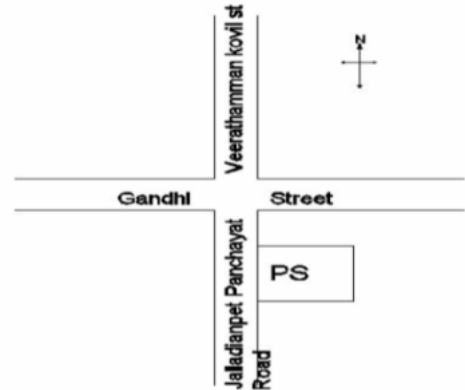

Key MAP View